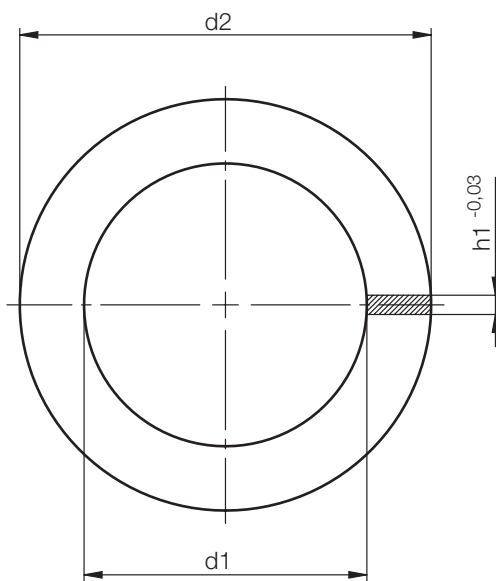

# Z 1568 /...

Passscheibe  
Adjusting washer  
Rondelle d'ajustage

Mat.: ~1.4303

4

	d1	d2	h1	Nr./No.
10	11	17	0,1	Z 1568/ 11x17x0,1
	13	19		13x19
	16	22		16x22
	18	25		18x25
	22	32		22x32
	28	40		28x40
	32	45		32x45
	37	47		37x47
	42	52		42x52
	48	60		48x60
	52	65		52x65
	63	80		63x80
	75	95		75x95