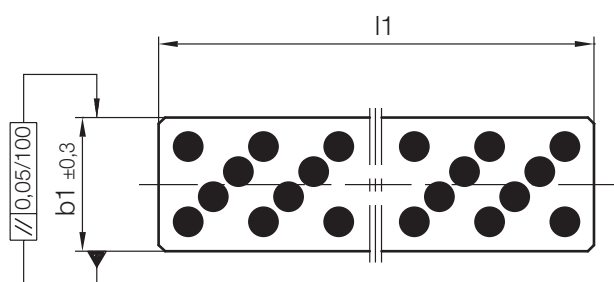

# Z16W/...

Flachgleitlager, selbstschmierend  
 Guide rail, self-lubricating  
 Rail de guidage, autolubrifiant

Mat.: 2.0492  
 max. °C: 200

b1	s1	l1	Nr./No.
32	8	500	Z16W/32x 8x500
50	10		50x10x500
80	12		80x12x500