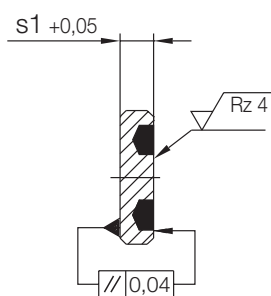

# Z16W/...

Flachgleitlager, selbstschmierend  
 Guide rail, self-lubricating  
 Rail de guidage, autolubrifiant

Mat.: 2.0492  
 max. °C: 200

b1	s1	l1	Nr./No.
32	8	500	Z16W/32x 8x500
50	10		50x10x500
80	12		80x12x500