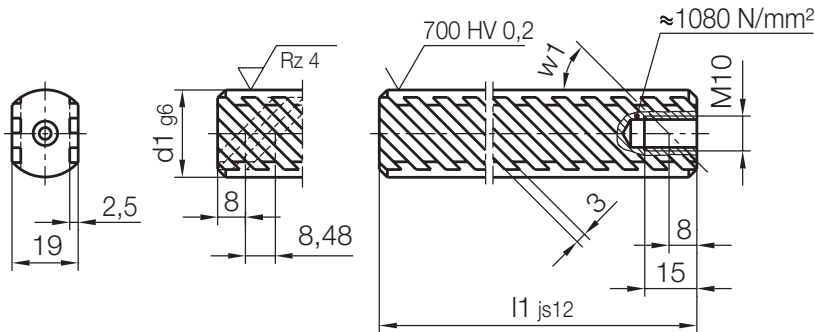

Z1756/...

Distanzstück
Spacer block
Entretoise

Mat.: 1.2162/590 N/mm²

b1	l1	h1	Nr./No.
56	36	25	Z1756/36x25
		40	40
		63	63

b1	l1	h1	Nr./No.
80	45	32	Z1756/45x32
		50	50
		80	80

4

Z1761/...

Z ahnstange, schrägverzahnt, beidseitig
Rack, helical teeth, double sided
Crémaillère, à denture hélicoïdale, des deux côtés

Mat.: 1.2312/1080 N/mm²

d1	l1	w1	Nr./No.
25	125	45°	Z1761/25x125x45
	160		160x45
	200		200x45