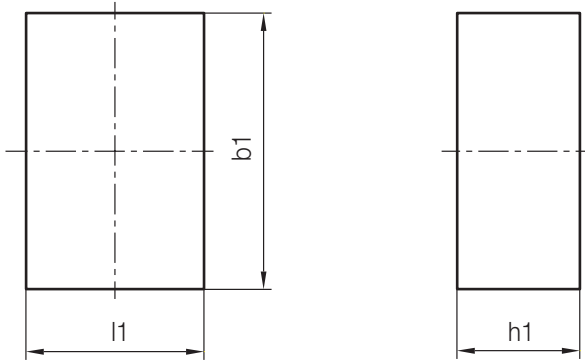

Z1756/...

Distanzstück
Spacer block
Entretoise

Mat.: 1.2162/590 N/mm²

b1	l1	h1	Nr./No.
56	36	25	Z1756/36x25
		40	40
		63	63

b1	l1	h1	Nr./No.
80	45	32	Z1756/45x32
		50	50
		80	80

4

Z1761/...

Z ahnstange, schrägverzahnt, beidseitig
Rack, helical teeth, double sided
Crémaillère, à denture hélicoïdale, des deux côtés

Mat.: 1.2312/1080 N/mm²

d1	l1	w1	Nr./No.
25	125	45°	Z1761/25x125x45
	160		160x45
	200		200x45