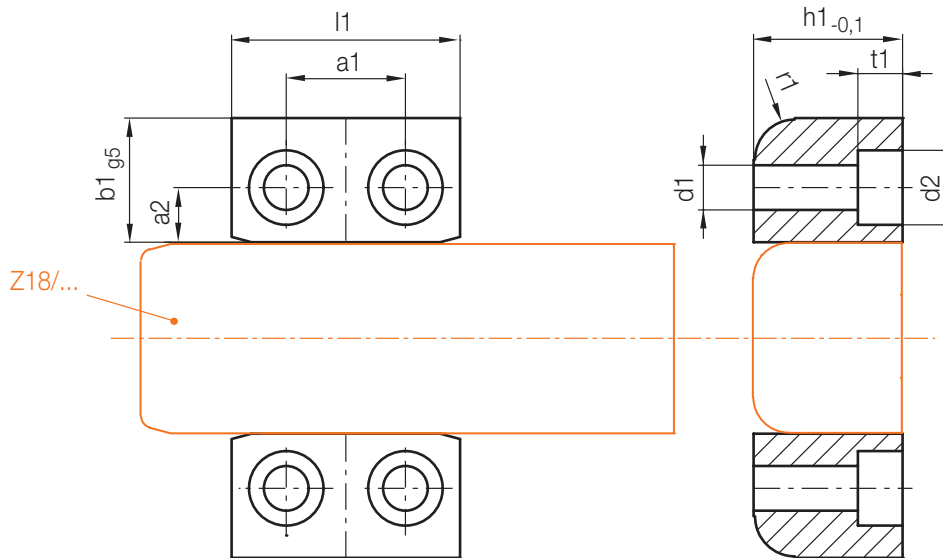

# Z18/...

Führungsblock  
Guide block  
Bloc de guidage

Mat.: 1.2162 60HRC

1

Typ 2

Typ 1

Typ	r1	t1	a3	a2	a1	d2	d1	b1	s1	h1	Nr. / No.
1	6	5,7	9	8	7	10	5,5	20	18	50	Z18/ 20x18x 50
										75	75
										90	90
2	8	6,8	18	9	14	11	6,6	32	22	70	Z18/ 32x22x 70
										90	90
										112	112
										125	125
										150	150
										150	150
	10	9	21	12	24	15	9	50	30	90	Z18/ 50x30x 90
										125	125
										150	150
										175	175
										200	200
										200	200
12	11	26	15	30	18	11	63	32	112	Z18/ 63x32x112	
									150	150	
									175	175	
									200	200	
									250	250	
									250	250	
	12	44	80	35	112	Z18/ 80x35x112					
					150	150					
					175	175					
					200	200					
					250	250					
					250	250					
15	13	32	18	55	20	13,5	100	50	175	Z18/100x50x175	
									200	200	
									250	250	
	35	20	75	120	65	200	Z18/120x65x200				
						250	250				
						300	300				

# Z19/...

Führungsbacke  
Guide jaw  
Sabot de guidage

Mat.: 1.2162 58HRC

r1	t1	a2	a1	d2	d1	b1	h1	l1	Nr./No.
6	5,7	8	12	10	5,5	<b>18</b>	<b>18</b>	<b>27</b>	Z19/18x18x27
	6,8	10	16	11	6,6	<b>20</b>	<b>22</b>	<b>36</b>	20x22x36
8	9	11	24	15	9	<b>25</b>	<b>30</b>	<b>46</b>	25x30x46
10	11	16	30	18	11	<b>32</b>	<b>32</b>	<b>56</b>	32x32x56
12						<b>35</b>	<b>35</b>		35x35x56
15	13	17	40	20	13,5	<b>40</b>	<b>50</b>	<b>76</b>	40x50x76
		20	50			<b>45</b>	<b>65</b>		<b>86</b>

# Z 190 /...

Führungsbacke, DLC  
 Guide jaw, DLC  
 Plot pour logement de guidage plat, DLC

Mat.: 1.2162

DLC beschichtet / with DLC coating / avec revêtement DLC

Z18/...

Z190/...

Z18/...

r1	t1	a2	a1	d2	d1	b1	h1	l1	Nr. / No.
6	5,7	8	12	10	5,5	18	18	27	Z190/18x18x27
	6,8	10	16	11	6,6	20	22	36	20x22x36
8	9	11	24	15	9	25	30	46	25x30x46
10	11	16	30	18	11	32	32	56	32x32x56
12		35	35	56	35x35x56				
15	13	17	40	20	13,5	40	50	76	40x50x76
		20	50	76	45	65	86	45x65x86	