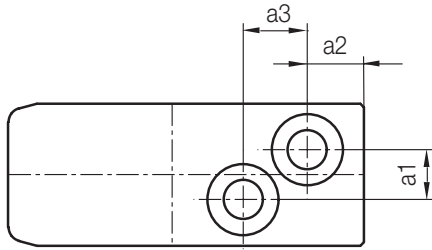

# Z18/...

Führungsblock  
Guide block  
Bloc de guidage

Mat.: 1.2162 60HRC

1

Typ 2

Typ 1

Typ	r1	t1	a3	a2	a1	d2	d1	b1	s1	h1	Nr. / No.
1	6	5,7	9	8	7	10	5,5	20	18	50	Z18/ 20x18x 50
										75	75
										90	90
2	8	6,8	18	9	14	11	6,6	32	22	70	Z18/ 32x22x 70
										90	90
										112	112
										125	125
										150	150
										150	150
	10	9	21	12	24	15	9	50	30	90	Z18/ 50x30x 90
										125	125
										150	150
										175	175
										200	200
										200	200
12	11	26	15	30	18	11	63	32	112	Z18/ 63x32x112	
									150	150	
									175	175	
									200	200	
									250	250	
									250	250	
	12	44	80	35	112	Z18/ 80x35x112					
					150	150					
					175	175					
					200	200					
					250	250					
					250	250					
15	13	32	18	55	20	13,5	100	50	175	Z18/100x50x175	
									200	200	
									250	250	
	35	20	75	120	65	200	Z18/120x65x200				
						250	250				
						300	300				

# Z19/...

Führungsbacke  
Guide jaw  
Sabot de guidage

Mat.: 1.2162 58HRC

r1	t1	a2	a1	d2	d1	b1	h1	l1	Nr./No.
6	5,7	8	12	10	5,5	<b>18</b>	<b>18</b>	<b>27</b>	Z19/18x18x27
	6,8	10	16	11	6,6	<b>20</b>	<b>22</b>	<b>36</b>	20x22x36
8	9	11	24	15	9	<b>25</b>	<b>30</b>	<b>46</b>	25x30x46
10	11	16	30	18	11	<b>32</b>	<b>32</b>	<b>56</b>	32x32x56
12						<b>35</b>	<b>35</b>		35x35x56
15	13	17	40	20	13,5	<b>40</b>	<b>50</b>	<b>76</b>	40x50x76
		20	50			<b>45</b>	<b>65</b>		<b>86</b>

# Z 190 /...

Führungsbacke, DLC  
 Guide jaw, DLC  
 Plot pour logement de guidage plat, DLC

Mat.: 1.2162

DLC beschichtet / with DLC coating / avec revêtement DLC

Z18/...

Z190/...

Z18/...

r1	t1	a2	a1	d2	d1	b1	h1	l1	Nr. / No.
6	5,7	8	12	10	5,5	18	18	27	Z190/18x18x27
	6,8	10	16	11	6,6	20	22	36	20x22x36
8	9	11	24	15	9	25	30	46	25x30x46
10	11	16	30	18	11	32	32	56	32x32x56
12		35	35	56	35x35x56				
15	13	17	40	20	13,5	40	50	76	40x50x76
		20	50	76	45	65	86	45x65x86	