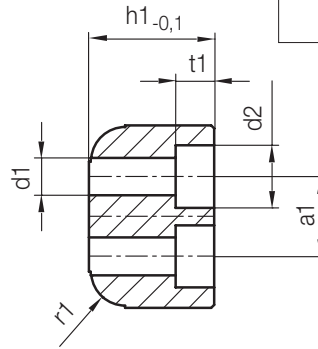

# Z18/...

Führungsblock  
Guide block  
Bloc de guidage

Mat.: 1.2162 60HRC

1

Typ 2

Typ 1

Typ	r1	t1	a3	a2	a1	d2	d1	b1	s1	h1	Nr. / No.
1	6	5,7	9	8	7	10	5,5	20	18	50	Z18/ 20x18x 50
										75	75
										90	90
2	8	6,8	18	9	14	11	6,6	32	22	70	Z18/ 32x22x 70
										90	90
										112	112
										125	125
										150	150
										150	150
	10	9	21	12	24	15	9	50	30	90	Z18/ 50x30x 90
										125	125
										150	150
										175	175
										200	200
										200	200
12	11	26	15	30	18	11	63	32	112	Z18/ 63x32x112	
									150	150	
									175	175	
									200	200	
									250	250	
									250	250	
	12	44	80	35	112	Z18/ 80x35x112					
					150	150					
					175	175					
					200	200					
					250	250					
					250	250					
15	13	32	18	55	20	13,5	100	50	175	Z18/100x50x175	
									200	200	
									250	250	
	35	20	75	120	65	200	Z18/120x65x200				
						250	250				
						300	300				

# Z19/...

Führungsbacke  
Guide jaw  
Sabot de guidage

Mat.: 1.2162 58HRC

r1	t1	a2	a1	d2	d1	b1	h1	l1	Nr./No.
6	5,7	8	12	10	5,5	<b>18</b>	<b>18</b>	<b>27</b>	Z19/18x18x27
	6,8	10	16	11	6,6	<b>20</b>	<b>22</b>	<b>36</b>	20x22x36
8	9	11	24	15	9	<b>25</b>	<b>30</b>	<b>46</b>	25x30x46
10	11	16	30	18	11	<b>32</b>	<b>32</b>	<b>56</b>	32x32x56
12						<b>35</b>	<b>35</b>		35x35x56
15	13	17	40	20	13,5	<b>40</b>	<b>50</b>	<b>76</b>	40x50x76
		20	50			<b>45</b>	<b>65</b>		<b>86</b>

# Z 190 /...

Führungsbacke, DLC  
 Guide jaw, DLC  
 Plot pour logement de guidage plat, DLC

Mat.: 1.2162

DLC beschichtet / with DLC coating / avec revêtement DLC

Z18/...

Z190/...

Z18/...

r1	t1	a2	a1	d2	d1	b1	h1	l1	Nr. / No.
6	5,7	8	12	10	5,5	18	18	27	Z190/18x18x27
	6,8	10	16	11	6,6	20	22	36	20x22x36
8	9	11	24	15	9	25	30	46	25x30x46
10	11	16	30	18	11	32	32	56	32x32x56
12		35	35	56	35x35x56				
15	13	17	40	20	13,5	40	50	76	40x50x76
		20	50	76	45	65	86	45x65x86	