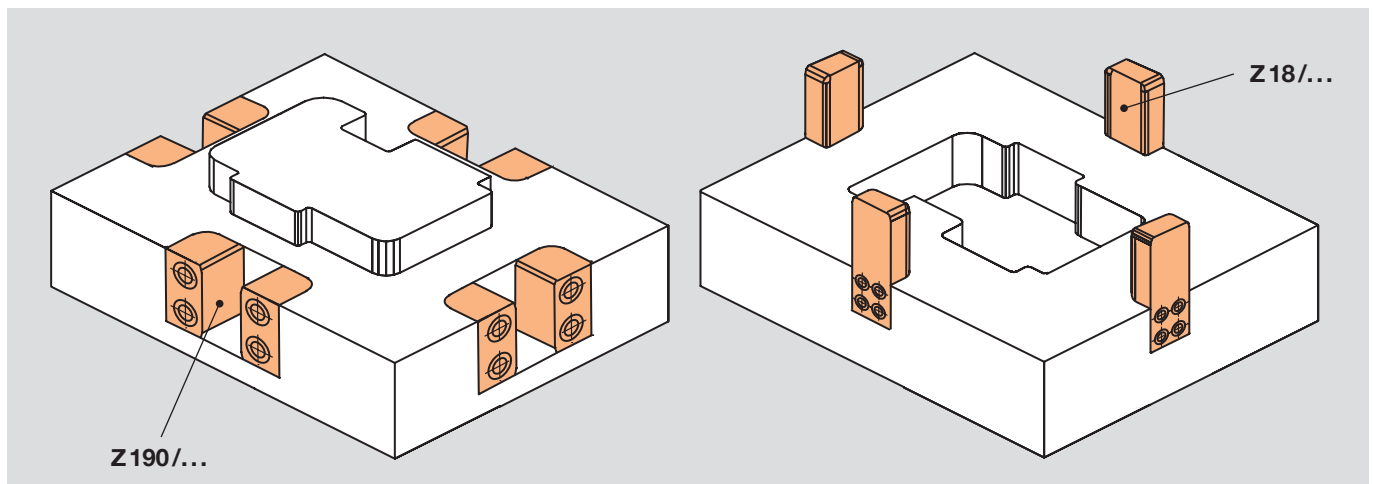

# Z 190 /...

Führungsbacke, DLC  
 Guide jaw, DLC  
 Plot pour logement de guidage plat, DLC

Mat.: 1.2162

DLC beschichtet / with DLC coating / avec revêtement DLC

Z18/...

Z190/...

Z18/...

r1	t1	a2	a1	d2	d1	b1	h1	l1	Nr. / No.
6	5,7	8	12	10	5,5	18	18	27	Z190/18x18x27
	6,8	10	16	11	6,6	20	22	36	20x22x36
8	9	11	24	15	9	25	30	46	25x30x46
10	11	16	30	18	11	32	32	56	32x32x56
12		35	35	56	35x35x56				
15	13	17	40	20	13,5	40	50	76	40x50x76
		20	50	76	45	65	86	45x65x86	