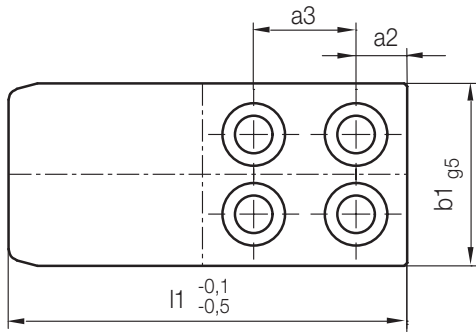

# Z18/...

Führungsblock  
Guide block  
Bloc de guidage

Mat.: 1.2162 60HRC

1

Typ 2

Typ 1

Typ	r1	t1	a3	a2	a1	d2	d1	b1	s1	h1	Nr. / No.
1	6	5,7	9	8	7	10	5,5	20	18	50	Z18/ 20x18x 50
										75	75
										90	90
2	8	6,8	18	9	14	11	6,6	32	22	70	Z18/ 32x22x 70
										90	90
										112	112
										125	125
										150	150
										150	150
	10	9	21	12	24	15	9	50	30	90	Z18/ 50x30x 90
										125	125
										150	150
										175	175
										200	200
										200	200
12	11	26	15	30	18	11	63	32	112	Z18/ 63x32x112	
									150	150	
									175	175	
									200	200	
									250	250	
									250	250	
	12	44	80	35	112	Z18/ 80x35x112					
					150	150					
					175	175					
					200	200					
					250	250					
					250	250					
15	13	32	18	55	20	13,5	100	50	175	Z18/100x50x175	
									200	200	
									250	250	
	35	20	75	120	65	200	Z18/120x65x200				
						250	250				
						300	300				

# Z19/...

Führungsbacke  
Guide jaw  
Sabot de guidage

Mat.: 1.2162 58HRC

r1	t1	a2	a1	d2	d1	b1	h1	l1	Nr./No.
6	5,7	8	12	10	5,5	<b>18</b>	<b>18</b>	<b>27</b>	Z19/18x18x27
	6,8	10	16	11	6,6	<b>20</b>	<b>22</b>	<b>36</b>	20x22x36
8	9	11	24	15	9	<b>25</b>	<b>30</b>	<b>46</b>	25x30x46
10	11	16	30	18	11	<b>32</b>	<b>32</b>	<b>56</b>	32x32x56
12						<b>35</b>	<b>35</b>		35x35x56
15	13	17	40	20	13,5	<b>40</b>	<b>50</b>	<b>76</b>	40x50x76
		20	50			<b>45</b>	<b>65</b>		<b>86</b>

# Z 190 /...

Führungsbacke, DLC  
 Guide jaw, DLC  
 Plot pour logement de guidage plat, DLC

Mat.: 1.2162

DLC beschichtet / with DLC coating / avec revêtement DLC

Z18/...

Z190/...

Z18/...

r1	t1	a2	a1	d2	d1	b1	h1	l1	Nr. / No.
6	5,7	8	12	10	5,5	18	18	27	Z190/18x18x27
	6,8	10	16	11	6,6	20	22	36	20x22x36
8	9	11	24	15	9	25	30	46	25x30x46
10	11	16	30	18	11	32	32	56	32x32x56
12		35	35	56	35x35x56				
15	13	17	40	20	13,5	40	50	76	40x50x76
		20	50	76	45	65	86	45x65x86	