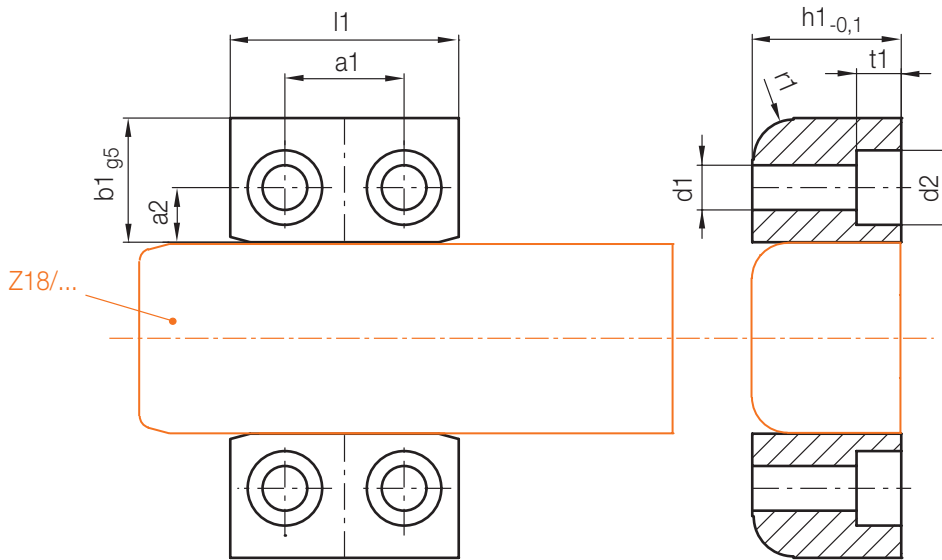

# Z18/...

Führungsblock  
Guide block  
Bloc de guidage

Mat.: 1.2162 60HRC

1

Typ 2

Typ 1

Typ	r1	t1	a3	a2	a1	d2	d1	b1	s1	h1	Nr. / No.
1	6	5,7	9	8	7	10	5,5	20	18	50	Z18/ 20x18x 50
										75	75
										90	90
2	8	6,8	18	9	14	11	6,6	32	22	70	Z18/ 32x22x 70
										90	90
										112	112
										125	125
										150	150
										150	150
	10	9	21	12	24	15	9	50	30	90	Z18/ 50x30x 90
										125	125
										150	150
										175	175
										200	200
										200	200
12	11	26	15	30	18	11	63	32	112	Z18/ 63x32x112	
									150	150	
									175	175	
									200	200	
									250	250	
									250	250	
	12	44	80	35	112	Z18/ 80x35x112					
					150	150					
					175	175					
					200	200					
					250	250					
					250	250					
15	13	32	18	55	20	13,5	100	50	175	Z18/100x50x175	
									200	200	
									250	250	
	35	20	75	120	65	200	Z18/120x65x200				
						250	250				
						300	300				

# Z19/...

Führungsbacke  
Guide jaw  
Sabot de guidage

Mat.: 1.2162 58HRC

r1	t1	a2	a1	d2	d1	b1	h1	l1	Nr./No.
6	5,7	8	12	10	5,5	<b>18</b>	<b>18</b>	<b>27</b>	Z19/18x18x27
	6,8	10	16	11	6,6	<b>20</b>	<b>22</b>	<b>36</b>	20x22x36
8	9	11	24	15	9	<b>25</b>	<b>30</b>	<b>46</b>	25x30x46
10	11	16	30	18	11	<b>32</b>	<b>32</b>	<b>56</b>	32x32x56
12						<b>35</b>	<b>35</b>		35x35x56
15	13	17	40	20	13,5	<b>40</b>	<b>50</b>	<b>76</b>	40x50x76
		20	50			<b>45</b>	<b>65</b>		<b>86</b>

# Z 190 /...

Führungsbacke, DLC  
 Guide jaw, DLC  
 Plot pour logement de guidage plat, DLC

Mat.: 1.2162

DLC beschichtet / with DLC coating / avec revêtement DLC

Z18/...

Z190/...

Z18/...

r1	t1	a2	a1	d2	d1	b1	h1	l1	Nr. / No.
6	5,7	8	12	10	5,5	18	18	27	Z190/18x18x27
	6,8	10	16	11	6,6	20	22	36	20x22x36
8	9	11	24	15	9	25	30	46	25x30x46
10	11	16	30	18	11	32	32	56	32x32x56
12		35	35	56	35x35x56				
15	13	17	40	20	13,5	40	50	76	40x50x76
		20	50	76	45	65	86	45x65x86	