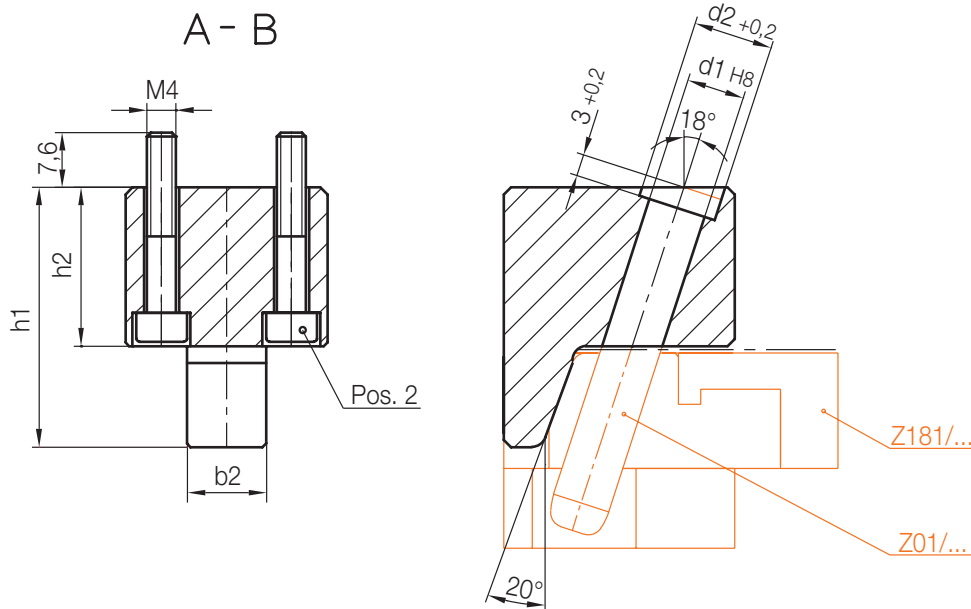

Z1810/...

Verriegelung, eckig
 Locking heel, rectangular
 Verrou, carré

Mat.: 1.2842/53 HRC

Pos. 2	h2	h1	a3	a2	a1	b2	b1	l1	d2	d1	Nr./No.
Z31/4x25	22	36	18	14,2	18	11	28	32	11	8	Z1810/ 8
30	27	44	22	17,2	20	15	32	40	13	10	10