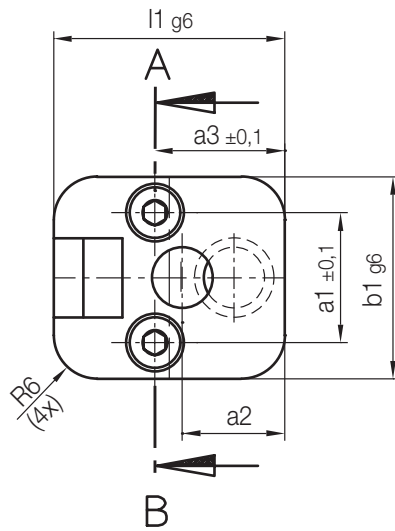

Z1810/...

Verriegelung, eckig
 Locking heel, rectangular
 Verrou, carré

Mat.: 1.2842/53 HRC

Pos. 2	h2	h1	a3	a2	a1	b2	b1	l1	d2	d1	Nr./No.
Z31/4x25	22	36	18	14,2	18	11	28	32	11	8	Z1810/ 8
30	27	44	22	17,2	20	15	32	40	13	10	10