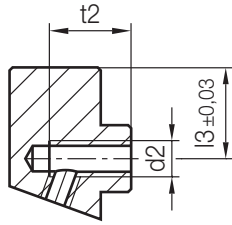

Z182/...

Schieberriegelung, einseitig
 Locking heel, single sided
 Verrou du coulisseau simple, d'un côté

Mat.: 1.2162/60 HRC

Typ 1

Typ 2

Z1821/...

Typ 3

Typ	r	h3	h2	t2	t1	a3	a2	a1	l4	l3	l2	l1	d2	d1	Z180/... h1	b1	Nr./No.		
1	5,8	5	11	10	5	5	-	-	4,5	12	22	12	M 6	M 4	12	18	Z182/12x18		
						8,5	-	-								15	25	22	22
						14	-	16								30	30		
2					7	14	-	16								30	30		
3						34	24	36								50	50		
1			15	13	5	8,5	-	-	7	16	28		M 8		16	18	Z182/16x18		
						8,5	-	-								20	32	22	22
						14	-	16								30	30		
2					7	14	-	16								30	30		
3						34	24	36								50	50		
2	7,8	6	19	15		12	-	16	10	24	40	16	M10		20	30	Z182/20x30		
						18	-	24								38	38		
						33	25	39								53	53		
3						33	25	39								53	53		
2		8	24	14		12	-	16	13	27	45				25	30	Z182/25x30		
						18	-	24								38	38		
						33	25	39								53	53		
3						33	25	39								53	53		
2	9,8	9	31	15	10	16	-	18	17	30	50	20		M 6	32	38	Z182/32x38		
						26	20	30								50	50		
						47	35	51								71	71		
3						26	20	30								50	50		
2						16	-	18	21	34	56			40	38	Z182/40x38			
3						26	20	30							50	50			
47	39	51	71	71															
2		11	39			16	-	18							40	38	Z182/40x38		
3						26	20	30								50	50		
2						47	39	51								71	71		
2	12,3	14	49	18		21	-	30	26	39	63	25	M12		50	50	Z182/50x50		
						34	30	43								63	63		
						56	45	65								85	85		
3						34	30	43								63	63		
						56	45	65								85	85		