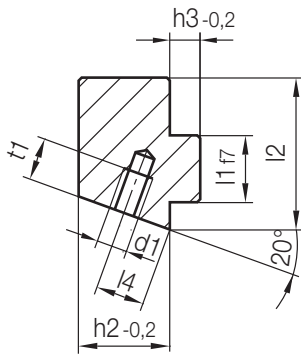

Z182/...

Schieberriegelung, einseitig
 Locking heel, single sided
 Verrou du coulisseau simple, d'un côté

Mat.: 1.2162/60 HRC

Typ 1

Typ 2

Z1821/...

Typ 3

Typ	r	h3	h2	t2	t1	a3	a2	a1	l4	l3	l2	l1	d2	d1	Z180/... h1	b1	Nr./No.		
1	5,8	5	11	10	5	5	-	-	4,5	12	22	12	M 6	M 4	12	18	Z182/12x18		
						8,5	-	-								15	25	22	22
						14	-	16								30	30		
2					7	14	-	16								30	30		
3						34	24	36								50	50		
1			15	13	5	8,5	-	-	7	16	28		M 8		16	18	Z182/16x18		
						8,5	-	-								20	32	22	22
						14	-	16								30	30		
2					7	14	-	16								30	30		
3						34	24	36								50	50		
2	7,8	6	19	15		12	-	16	10	24	40	16	M10		20	30	Z182/20x30		
						18	-	24								38	38		
						33	25	39								53	53		
3						33	25	39								53	53		
2		8	24	14		12	-	16	13	27	45				25	30	Z182/25x30		
						18	-	24								38	38		
						33	25	39								53	53		
3						33	25	39								53	53		
2	9,8	9	31	15	10	16	-	18	17	30	50	20		M 6	32	38	Z182/32x38		
						26	20	30								50	50		
						47	35	51								71	71		
3						26	20	30								50	50		
2						16	-	18	21	34	56			40	38	Z182/40x38			
3						26	20	30							50	50			
47	39	51	71	71															
2		11	39			16	-	18							40	38	Z182/40x38		
3						26	20	30								50	50		
2						47	39	51								71	71		
2	12,3	14	49	18		21	-	30	26	39	63	25	M12		50	50	Z182/50x50		
						34	30	43								63	63		
						56	45	65								85	85		
3						34	30	43								63	63		
						56	45	65								85	85		