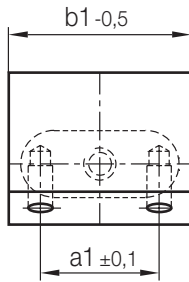

Z182/...

Schieberriegelung, einseitig
 Locking heel, single sided
 Verrou du coulisseau simple, d'un côté

Mat.: 1.2162/60 HRC

Typ 1

Typ 2

Z1821/...

Typ 3

Typ	r	h3	h2	t2	t1	a3	a2	a1	l4	l3	l2	l1	d2	d1	Z180/... h1	b1	Nr./No.		
1	5,8	5	11	10	5	5	-	-	4,5	12	22	12	M 6	M 4	12	18	Z182/12x18		
						8,5	-	-								15	25	22	22
						14	-	16								30	30		
2					7	14	-	16								30	30		
3						34	24	36								50	50		
1			15	13	5	8,5	-	-	7	16	28		M 8		16	18	Z182/16x18		
						8,5	-	-								20	32	22	22
						14	-	16								30	30		
2					7	14	-	16								30	30		
3						34	24	36								50	50		
2	7,8	6	19	15		12	-	16	10	24	40	16	M10		20	30	Z182/20x30		
						18	-	24								38	38		
						33	25	39								53	53		
3						33	25	39								53	53		
2		8	24	14		12	-	16	13	27	45				25	30	Z182/25x30		
						18	-	24								38	38		
						33	25	39								53	53		
3						33	25	39								53	53		
2	9,8	9	31	15	10	16	-	18	17	30	50	20		M 6	32	38	Z182/32x38		
						26	20	30								50	50		
						47	35	51								71	71		
3						26	20	30								50	50		
2						16	-	18	21	34	56			40	38	Z182/40x38			
3						26	20	30							50	50			
47	39	51	71	71															
2		11	39			16	-	18							40	38	Z182/40x38		
3						26	20	30								50	50		
2						47	39	51								71	71		
2	12,3	14	49	18		21	-	30	26	39	63	25	M12		50	50	Z182/50x50		
						34	30	43								63	63		
						56	45	65								85	85		
3						34	30	43								63	63		
						56	45	65								85	85		