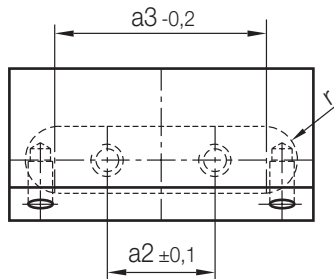

Z182/...

Schieberriegelung, einseitig
 Locking heel, single sided
 Verrou du coulisseau simple, d'un côté

Mat.: 1.2162/60 HRC

Typ 1

Typ 2

Z1821/...

Typ 3

Typ	r	h3	h2	t2	t1	a3	a2	a1	l4	l3	l2	l1	d2	d1	Z180/... h1	b1	Nr./No.		
1	5,8	5	11	10	5	5	-	-	4,5	12	22	12	M 6	M 4	12	18	Z182/12x18		
						8,5	-	-								15	25	22	22
						14	-	16								30	30		
2					7	14	-	16								30	30		
3						34	24	36								50	50		
1			15	13	5	8,5	-	-	7	16	28		M 8		16	18	Z182/16x18		
						8,5	-	-								20	32	22	22
						14	-	16								30	30		
2					7	14	-	16								30	30		
3						34	24	36								50	50		
2	7,8	6	19	15		12	-	16	10	24	40	16	M10		20	30	Z182/20x30		
						18	-	24								38	38		
						33	25	39								53	53		
3						33	25	39								53	53		
2		8	24	14		12	-	16	13	27	45				25	30	Z182/25x30		
						18	-	24								38	38		
						33	25	39								53	53		
3						33	25	39								53	53		
2	9,8	9	31	15	10	16	-	18	17	30	50	20		M 6	32	38	Z182/32x38		
						26	20	30								50	50		
						47	35	51								71	71		
3						26	20	30								50	50		
2						16	-	18	21	34	56			40	38	Z182/40x38			
3						26	20	30							50	50			
47	39	51	71	71															
2		11	39			16	-	18							40	38	Z182/40x38		
3						26	20	30								50	50		
2						47	39	51								71	71		
2	12,3	14	49	18		21	-	30	26	39	63	25	M12		50	50	Z182/50x50		
						34	30	43								63	63		
						56	45	65								85	85		
3						34	30	43								63	63		
						56	45	65								85	85		