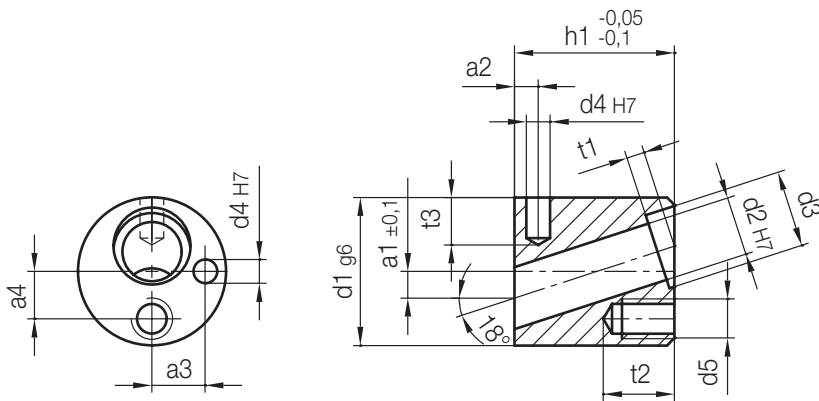

Z187/...

Aufnahme, rund
Retainer, round
Logement, rond

Mat.: 1.2312/1080 N/mm²

t3	t2	t1	a4	a3	a2	a1	d5	d4	d3	d1	h1	d2	Nr./No.				
6	12	3	7	8	4	2,5	M5	3	11	22	22	8	Z187/22x22x 8				
8			8	9		4,5	M6					4	13	25	27	10	25x27x10
		6	10	11		6	M8					5	17	32	36	12	32x36x12
10	16,5	8	12	13	6	8		8,5	19	36	46		46	14	36x36x14		
			13,5	14			8					21		40	16	Z187/40x46x16	
			15	15			10					23		18	18		
12		15	15	16,5	10	10	10	6	25	45	56	56	20	Z187/45x46x20			
			16,5	18									11	27	50	22	Z187/50x56x22
			21	24									8	29	24	24	
14	23		21	24	8	11	M10	8	37	63	66	66	30	Z187/63x66x30			
													32	32			