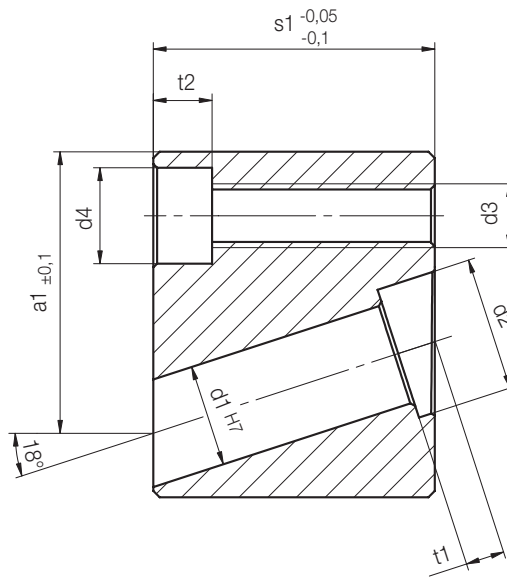

# Z1870/...

Aufnahme, eckig  
Retainer, square  
Logement, carré

Mat.: 1.2312/1080 N/mm<sup>2</sup>

r1	t2	t1	a3	a2	a1	d4	d3	d2	b1	l1	s1	d1	Nr./No.
5	5,7	3	6,5	12	19,5	10	M 6	11	25	25	17	8	Z 1870/25x25x17x 8
			7	13	23			13	27	30		22	10
6	6,8	6	8	16,5	31	11	M 8	17	32	40	36	12	Z 1870/32x40x36x12
			7					19		14		14	
			7,5	17	35			21		45		46	16
8	9		9,5		40,5	15	M10	23	36	52		18	36x52x46x18
10			10	20	42			25	40	55	20	Z 1870/40x55x46x20	
10	11	15	10,5		46	18	M12	27		60	56	22	60x56x22
			11	22	49,5			29	45	65		24	Z 1870/45x65x56x24
			12	30	56			37	52	75		66	30
12			32	55				55			66	32	55x75x66x32