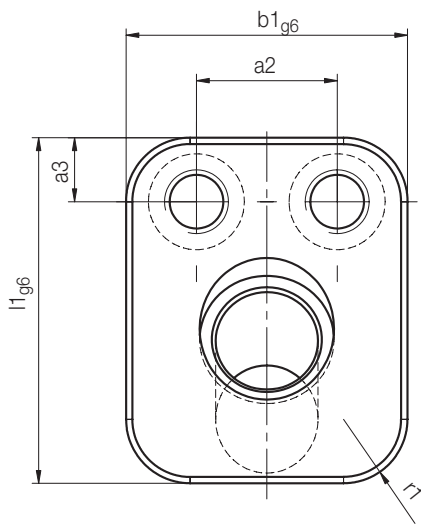

# Z1870/...

Aufnahme, eckig  
Retainer, square  
Logement, carré

Mat.: 1.2312/1080 N/mm<sup>2</sup>

r1	t2	t1	a3	a2	a1	d4	d3	d2	b1	l1	s1	d1	Nr./No.
5	5,7	3	6,5	12	19,5	10	M 6	11	25	25	17	8	Z 1870/25x25x17x 8
			7	13	23			13	27	30		22	10
6	6,8	6	8	16,5	31	11	M 8	17	32	40	36	12	Z 1870/32x40x36x12
			7					19		14		14	
			7,5	17	35			21		45		46	16
8	9		9,5		40,5	15	M10	23	36	52		18	36x52x46x18
10			10	20	42			25	40	55	20	Z 1870/40x55x46x20	
10	11	15	10,5		46	18	M12	27		60	56	22	60x56x22
			11	22	49,5			29	45	65		24	Z 1870/45x65x56x24
			12	30	56			37	52	75		66	30
12			32	55				55			66	32	55x75x66x32