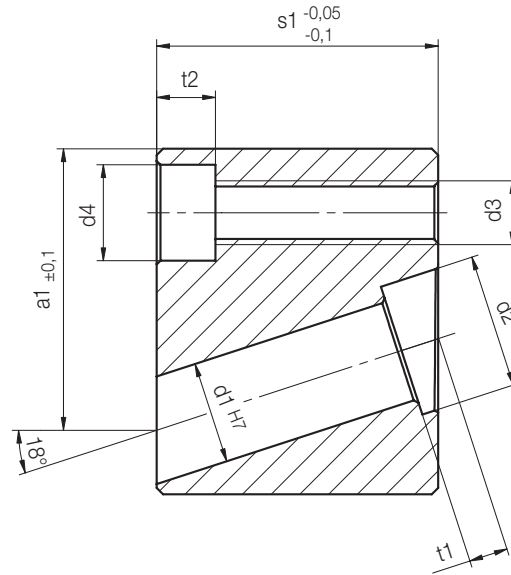

Z1870/...

Aufnahme, eckig
Retainer, square
Logement, carré

Mat.: 1.2312/1080 N/mm²

4

r1	t2	t1	a3	a2	a1	d4	d3	d2	b1	l1	s1	d1	Nr./No.
5	5,7	3	6,5	12	19,5	10	M 6	11	25	25	17	8	Z1870/25x25x17x 8
			7	13	23			13	27	30	22	10	27x30x22x10
6	6,8	6	8	16,5	31	11	M 8	17	32	40	36	12	Z1870/32x40x36x12
			8	7				19			14	14	
			7,5	17	35			21		45	46	16	Z1870/32x45x46x16
8	9		9,5		40,5	15	M10	23	36	52		18	36x52x46x18
10			10	20	42			25	40	55	20	Z1870/40x55x46x20	
	11	15	10,5		46	18	M12	27		60	56	22	60x56x22
			11	22	49,5			29	45	65	24	Z1870/45x65x56x24	
12			12	30	56			37	52	75	66	30	52x75x66x30
				32	55				55		32	55x75x66x32	