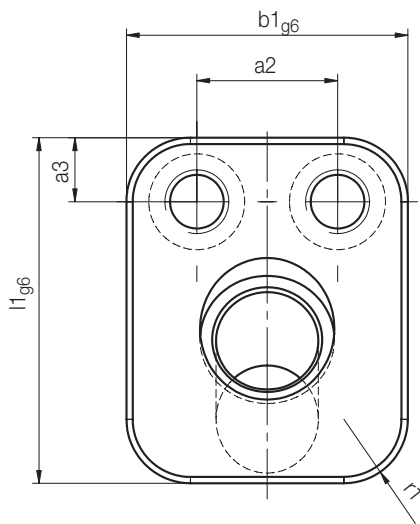

Z1870/...

Aufnahme, eckig
Retainer, square
Logement, carré

Mat.: 1.2312/1080 N/mm²

4

r1	t2	t1	a3	a2	a1	d4	d3	d2	b1	l1	s1	d1	Nr./No.
5	5,7	3	6,5	12	19,5	10	M 6	11	25	25	17	8	Z1870/25x25x17x 8
			7	13	23			13	27	30	22	10	27x30x22x10
6	6,8	6	8	16,5	31	11	M 8	17	32	40	36	12	Z1870/32x40x36x12
			8	7				19			14	14	
			7,5	17	35			21		45	46	16	Z1870/32x45x46x16
8	9		9,5		40,5	15	M10	23	36	52		18	36x52x46x18
10			10	20	42			25	40	55	20	Z1870/40x55x46x20	
	11	15	10,5		46	18	M12	27		60	56	22	60x56x22
			11	22	49,5			29	45	65	24	Z1870/45x65x56x24	
12			12	30	56			37	52	75	66	30	52x75x66x30
				32	55				55		32	55x75x66x32	