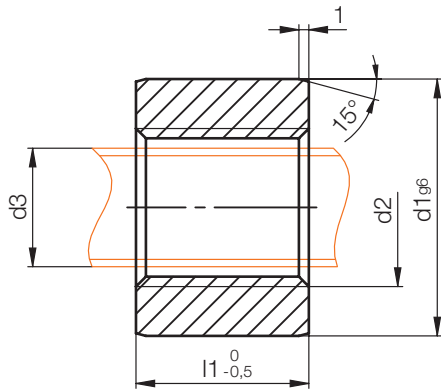

Z21/...

Zentrierhülse
Centering sleeve
Douille de centrage

Mat.: 1.7131

Neu / New / Nouveau

d3	d2	d1	l1	Nr. / No
M4	M6	10	9	Z21/ 10x 9
M6	M8	12	10	12x10
M8	M10	14	11,5	14x11,5
M10	M12	16	13,5	16x13,3
M12	M16	20	15,5	20x15,5

d3	d2	d1	l1	Nr. / No
M14	M16	26	17,5	Z21/ 26x17,5
M16	M20	30	19,5	30x19,5
M20	M24	36		36x19,5
M24	M30	42		42x19,5
M30	M36	54		54x19,5

Einbaumaße
Mounting dimensions
Cotes de montage