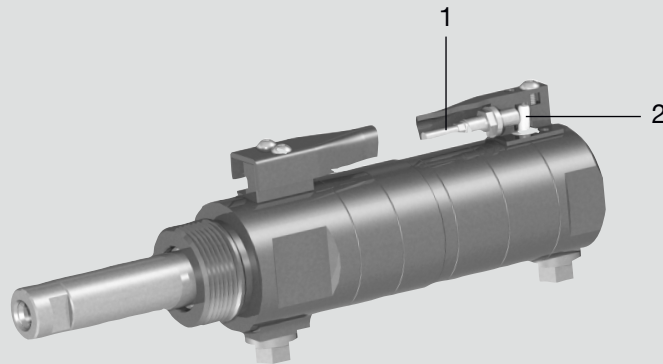

Verriegelungszyylinder  
Positive locking cylinder  
Cylindre de verrouillage

Pos.	Benennung	Designation	Désignation	Stück Quantity Pièce
1	Näherungsschalter	Inductive proximity switch	Déclencheur de proximité	1
2	Wipparm	Rocker arm	Bras basculant	1

Nr./No.	1 Z2301/...	2 Z2301/...
Z2301/16x 20	... -02/E	... 16-03/E
16x 40		...20-03/E
20x 30		
20x 60		
25x 35		
25x 70		
32x 45		
32x 90		... 42-03/E
42x 50		
42x 100		
50x 60		
50x 120		
60x 75		
60x 150		