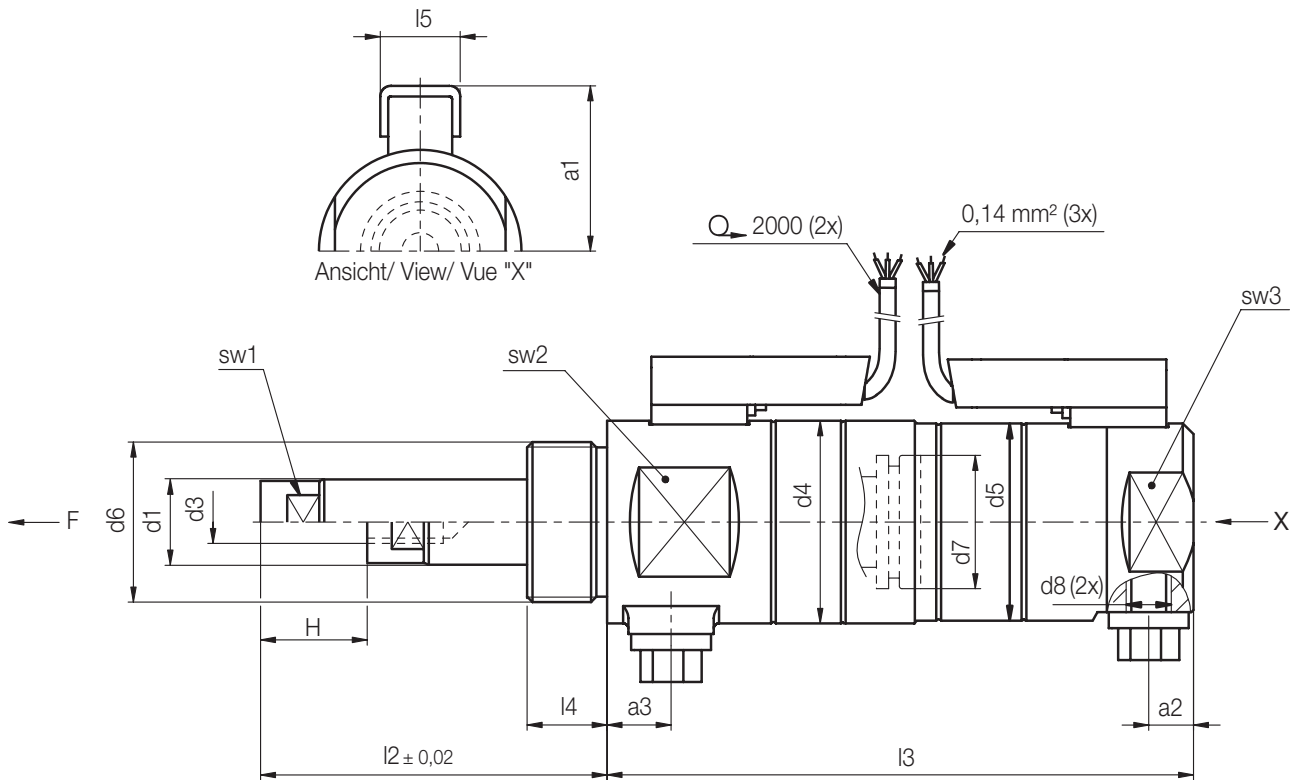

Z2301/...

Verriegelungszyylinder
Positive locking cylinder
Cylindre de verrouillage

max. °C: 100

Aderfarbe/ Colour of conductors/ Couleur des câbles:
bn = braun/ brown/ brun
bk = schwarz/ black/ noir
bu = blau/ blue/ bleu

F [kN]	sw3	sw2	sw1	a3	a2	a1	l5	l4	l3	l2	d8	d7	d6	d5	d4	d3	d1	H	Nr./No.
60	32	32	12	12	8,4	31	15	15	90	45	G 1/8	24	M 30x1,5	37	38	M 8	16	20	Z 2301 / 16 x 20
									110	65									
100	41	41	14	14	11	37	23	18	115	60	G 1/4	30	M 40x1,5	47	49		20	30	Z 2301 / 20 x 30
									145	90									
130	46	50	18	15	12	41		20	125	70		36	M 48x1,5	56	58	M10	25	35	Z 2301 / 25 x 35
									160	105									
200	60	60	24	20	13	46		25	155	90		45	M 60x1,5	69	72	M12	32	45	Z 2301 / 32 x 45
									200	135									
280	75	75	32	24	14	56		32	185	105	G 3/8	56	M 75x1,5	84	89	M16	42	50	Z 2301 / 42 x 50
									235	155									
500	90	95	41	26	17	64		42	216	130		71	M 95x2	104	112		50	60	Z 2301 / 50 x 60
									276	190									
700	105	110	50	36	19	70		50	260	155	G 1/2	84	M110x2	119	129	M20	60	75	Z 2301 / 60 x 75
									335	230									