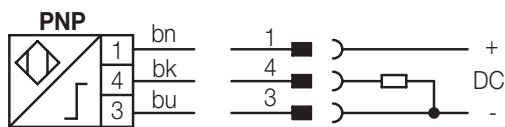

Z2301/...

Verriegelungszyylinder
Positive locking cylinder
Cylindre de verrouillage

max. °C: 100

Aderfarbe/ Colour of conductors/ Couleur des câbles:
bn = braun/ brown/ brun
bk = schwarz/ black/ noir
bu = blau/ blue/ bleu

F [kN]	sw3	sw2	sw1	a3	a2	a1	l5	l4	l3	l2	d8	d7	d6	d5	d4	d3	d1	H	Nr./No.
60	32	32	12	12	8,4	31	15	15	90	45	G 1/8	24	M 30x1,5	37	38	M 8	16	20	Z 2301 / 16 x 20
									110	65									
100	41	41	14	14	11	37	23	18	115	60	G 1/4	30	M 40x1,5	47	49		20	30	Z 2301 / 20 x 30
									145	90									
130	46	50	18	15	12	41		20	125	70		36	M 48x1,5	56	58	M10	25	35	Z 2301 / 25 x 35
									160	105									
200	60	60	24	20	13	46		25	155	90		45	M 60x1,5	69	72	M12	32	45	Z 2301 / 32 x 45
									200	135									
280	75	75	32	24	14	56		32	185	105	G 3/8	56	M 75x1,5	84	89	M16	42	50	Z 2301 / 42 x 50
									235	155									
500	90	95	41	26	17	64		42	216	130		71	M 95x2	104	112		50	60	Z 2301 / 50 x 60
									276	190									
700	105	110	50	36	19	70		50	260	155	G 1/2	84	M110x2	119	129	M20	60	75	Z 2301 / 60 x 75
									335	230									