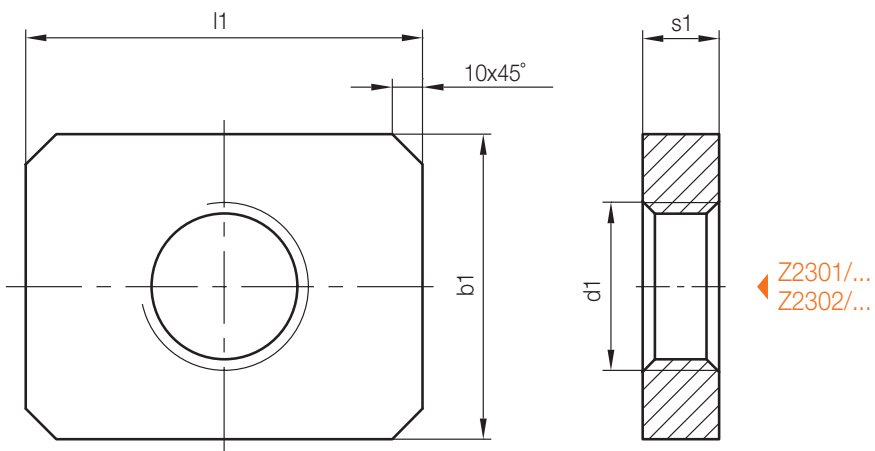

Z2310/...

Flansch
Flange
Bride

Mat.: 1.1730 / 640 N/mm²

s1	b1	l1	d1	Nr./No.
20	70	100	M 30x1,5	Z2310/ 30x1,5
			M 40x1,5	40x1,5
25	100	130	M 48x1,5	48x1,5
			M 60x1,5	60x1,5
36	130	160	M 75x1,5	75x1,5
	56	160	180	M 95x2
			M110x2	110x2