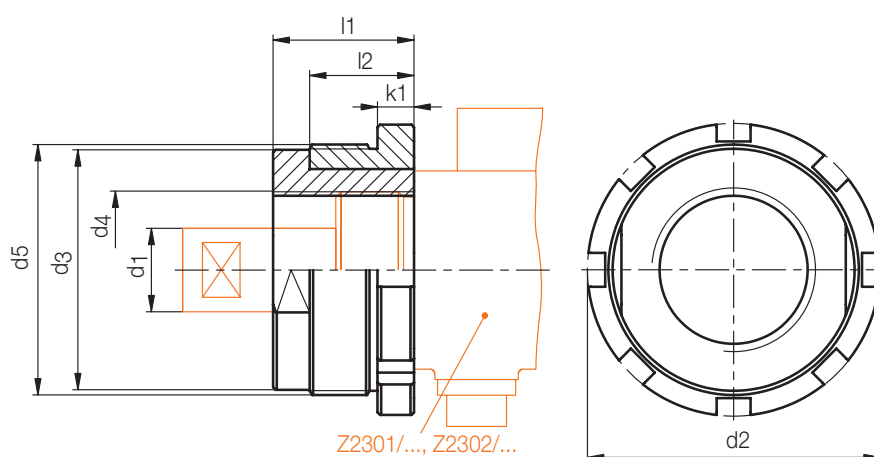

Z2311/...

Nutmutter-Satz
Groove nut-set
Jeu d'écrous

Mat.: 1.5919/57+2HRC

4

k1	l2	l1	d5	d4	d3	d2	d1	Nr./No.
7	20	27	M 48x1,5	M 30x1,5	46	56	16	Z2311/16
8	22	30	M 60x1,5	M 40x1,5	58	68	20	20
9	25	34	M 70x1,5	M 48x1,5	68	80	25	25
10	29	39	M 85x2	M 60x1,5	82,5	98	32	32
12	37	50	M106x2	M 75x1,5	103	118	42	42
13	44	60	M132x2	M 95x2	129	144	50	50
14	51	70	M156x3	M110x2	152	170	60	60