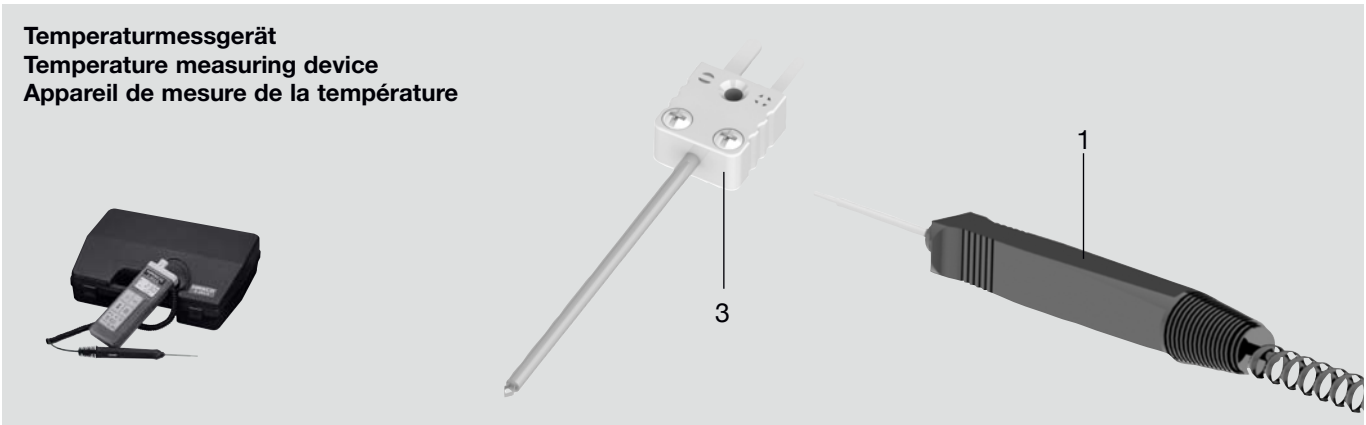

Temperaturmessgerät
Temperature measuring device
Appareil de mesure de la température

Pos.	Benennung	Designation	Désignation	Stück Quantity Pièce
1	Temperatur-Messfühler	Temperature sensor	Sonde de température	1
2	Draht-Thermoelement	Thermocouple wire	Thermocouple à fil	1
Nr./No.		1 Z 251/1 ...	3 Z 251/1 ...	
Z 251/2		... - 01	... - 03	