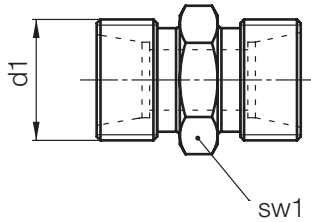

Z2700/...

Gerade Verschraubung
Straight pipe connector
Raccord fileté droit

Mat.: St37
DIN EN ISO 8434-1 (DIN 2353)

4

Typ	sw1	d1	Nr./No.
G06L	12	M 12x1,5	Z2700/12x1,5
G08L	14	M 14x1,5	14x1,5
G10L	17	M 16x1,5	16x1,5
G12L	19	M 18x1,5	18x1,5
G15L	24	M 22x1,5	22x1,5

Z2701/...

Winkel-Verschraubung
Elbow connector
Raccord fileté coudé

Mat.: St37
DIN EN ISO 8434-1 (DIN 2353)

Typ	d1	Nr./No.
W06L	M 12x1,5	Z2701/12x1,5
W08L	M 14x1,5	14x1,5
W10L	M 16x1,5	16x1,5
W12L	M 18x1,5	18x1,5
W15L	M 22x1,5	22x1,5