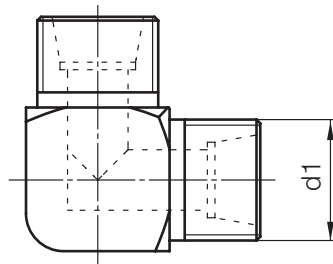

Z2700/...

Gerade Verschraubung
Straight pipe connector
Raccord fileté droit

Mat.: St37
DIN EN ISO 8434-1 (DIN 2353)

4

Typ	sw1	d1	Nr./No.
G06L	12	M 12x1,5	Z2700/12x1,5
G08L	14	M 14x1,5	14x1,5
G10L	17	M 16x1,5	16x1,5
G12L	19	M 18x1,5	18x1,5
G15L	24	M 22x1,5	22x1,5

Z2701/...

Winkel-Verschraubung
Elbow connector
Raccord fileté coudé

Mat.: St37
DIN EN ISO 8434-1 (DIN 2353)

Typ	d1	Nr./No.
W06L	M 12x1,5	Z2701/12x1,5
W08L	M 14x1,5	14x1,5
W10L	M 16x1,5	16x1,5
W12L	M 18x1,5	18x1,5
W15L	M 22x1,5	22x1,5