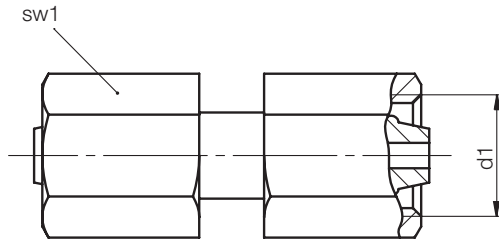

Z2704/...

Gerade Verbindung
Straight connector
Raccord droit

Mat.: St37
DIN EN ISO 8434-1 (DIN 2353)

4

Typ	sw1	d1	Nr./No.
GZ06L	14	M12x1,5	Z2704/12x1,5
GZ08L	17	M14x1,5	14x1,5
GZ10L	19	M16x1,5	16x1,5
GZ12L	22	M18x1,5	18x1,5
GZ15L	27	M22x1,5	22x1,5

Z2710/...

Gerade Einschraubverschraubung
Straight male stuck coupling
Raccord à visser droit

Mat.: St37
DIN EN ISO 8434-1 (DIN 2353)

Typ	sw1	d1	d2	Nr./No.
GE06LR	14	M12x1,5	G1/8	Z2710/12x1,5xG1/8
GE08LR	19	M14x1,5	G1/4	14x1,5xG1/4
GE10LR		M16x1,5		16x1,5xG1/4
GE12LR	22	M18x1,5	G3/8	18x1,5xG3/8
GE15LR	27	M22x1,5	G1/2	22x1,5xG1/2