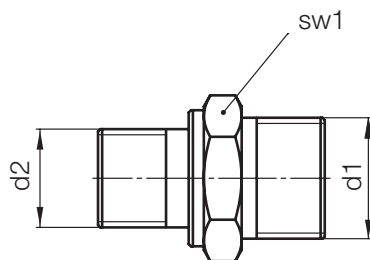

Z2704/...

Gerade Verbindung
Straight connector
Raccord droit

Mat.: St37
DIN EN ISO 8434-1 (DIN 2353)

4

Typ	sw1	d1	Nr./No.
GZ06L	14	M12x1,5	Z2704/12x1,5
GZ08L	17	M14x1,5	14x1,5
GZ10L	19	M16x1,5	16x1,5
GZ12L	22	M18x1,5	18x1,5
GZ15L	27	M22x1,5	22x1,5

Z2710/...

Gerade Einschraubverschraubung
Straight male stuck coupling
Raccord à visser droit

Mat.: St37
DIN EN ISO 8434-1 (DIN 2353)

Typ	sw1	d1	d2	Nr./No.
GE06LR	14	M12x1,5	G1/8	Z2710/12x1,5xG1/8
GE08LR	19	M14x1,5	G1/4	14x1,5xG1/4
GE10LR		M16x1,5		16x1,5xG1/4
GE12LR	22	M18x1,5	G3/8	18x1,5xG3/8
GE15LR	27	M22x1,5	G1/2	22x1,5xG1/2