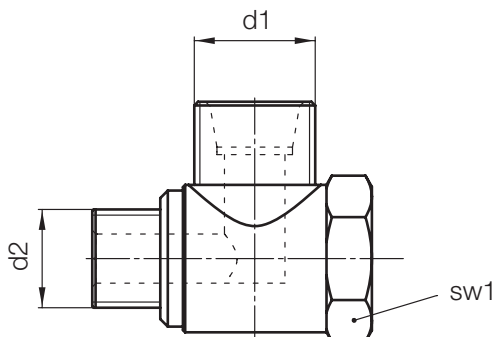

Z2711/...

Gerader Aufsteckstutzen
Straight female connector
Raccord à visser droit, ajustable

Mat.: St37
DIN EN ISO 8434-1 (DIN 2353)

Typ	sw2	sw1	d1	d2	Nr./No.
EGE06LR	14	14	M12x1,5	G1/8	Z2711/12x1,5xG1/8
EGE08LR	19	19	M14x1,5	G1/4	14x1,5xG1/4
EGE10LR			M16x1,5		16x1,5xG1/4
EGE12LR	22	22	M18x1,5	G3/8	18x1,5xG3/8
EGE15LR	27	27	M22x1,5	G1/2	22x1,5xG1/2

Z2712/...

Schwenkverschraubung
Swivel fitting
Raccord fileté de déviation

Mat.: St37
DIN EN ISO 8434-1 (DIN 2353)

Typ	sw1	d1	d2	Nr./No.
SWVE06LR	14	M12x1,5	G1/8	Z2712/12x1,5xG1/8
SWVE08LR	19	M14x1,5	G1/4	14x1,5xG1/4
SWVE10LR		M16x1,5		16x1,5xG1/4
SWVE12LR	22	M18x1,5	G3/8	18x1,5xG3/8
SWVE15LR	27	M22x1,5	G1/2	22x1,5xG1/2