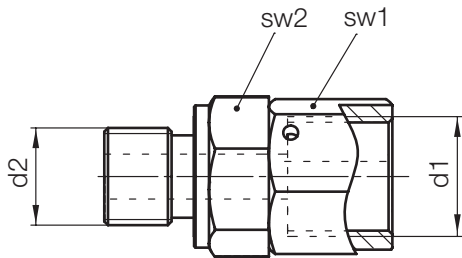

Z2711/...

Gerader Aufsteckstutzen
Straight female connector
Raccord à visser droit, ajustable

Mat.: St37
DIN EN ISO 8434-1 (DIN 2353)

Typ	sw2	sw1	d1	d2	Nr./No.
EGE06LR	14	14	M12x1,5	G1/8	Z2711/12x1,5xG1/8
EGE08LR	19	19	M14x1,5	G1/4	14x1,5xG1/4
EGE10LR			M16x1,5		16x1,5xG1/4
EGE12LR	22	22	M18x1,5	G3/8	18x1,5xG3/8
EGE15LR	27	27	M22x1,5	G1/2	22x1,5xG1/2

Z2712/...

Schwenkverschraubung
Swivel fitting
Raccord fileté de déviation

Mat.: St37
DIN EN ISO 8434-1 (DIN 2353)

Typ	sw1	d1	d2	Nr./No.
SWVE06LR	14	M12x1,5	G1/8	Z2712/12x1,5xG1/8
SWVE08LR	19	M14x1,5	G1/4	14x1,5xG1/4
SWVE10LR		M16x1,5		16x1,5xG1/4
SWVE12LR	22	M18x1,5	G3/8	18x1,5xG3/8
SWVE15LR	27	M22x1,5	G1/2	22x1,5xG1/2