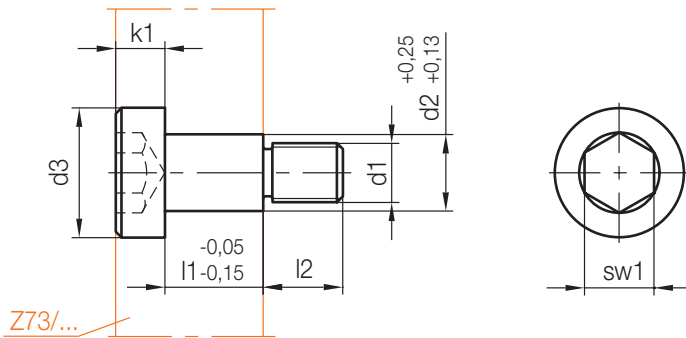

Z381/...

Bundschraube
Shoulder screw
Axe épaule

Mat.: 1.0718

sw1	k1	l2	d3	d2	d1	l1	Nr./No.
5	6	8	14	8	M6	5	Z381/6x 5
						6	6
						8	8
						10	10

sw1	k1	l2	d3	d2	d1	l1	Nr./No.
6	6	11	16	10	M 8	10	Z381/ 8x10
						12	12
8	8	13	19	12	M10	8	10x12
						16	16