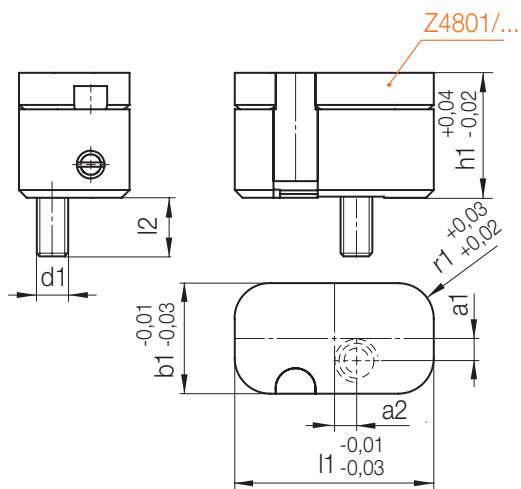

Z4800/...

Beschriftungseinheit, eckig
 Marking unit, square
 Insert d'écriture, carré

r1	h1	a2	a1	l2	d1	l1	b1	Nr./No.
3,2	11,2	2,5	2	5	M3	18	10	Z4800/18x10
3,5	12,7	4,5	4	4		25	20	25x20
		8	6,5			35	25	35x25

Z4801/...

Wechseleinsatz, eckig
Interchangeable insert, square
Insert interchangeable, carré

Mat.: 1.2767/53 + 2 HRC

2

r1	l1	b1	Nr./No.
3,2	18	10	Z4801/18x10
3,5	25	20	25x20
	35	25	35x25