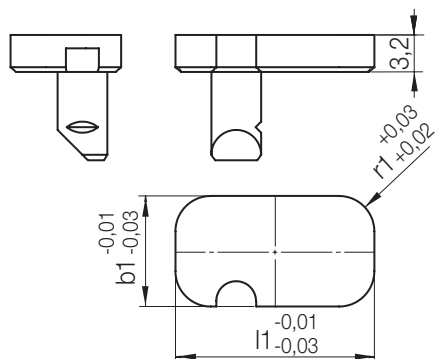

Z4800/...

Beschriftungseinheit, eckig
 Marking unit, square
 Insert d'écriture, carré

r1	h1	a2	a1	l2	d1	l1	b1	Nr./No.
3,2	11,2	2,5	2	5	M3	18	10	Z4800/18x10
3,5	12,7	4,5	4	4		25	20	25x20
		8	6,5			35	25	35x25

Z4801/...

Wechseleinsatz, eckig
Interchangeable insert, square
Insert interchangeable, carré

Mat.: 1.2767/53 + 2 HRC

2

r1	l1	b1	Nr./No.
3,2	18	10	Z4801/18x10
3,5	25	20	25x20
	35	25	35x25