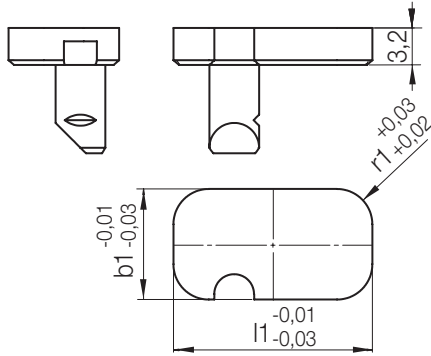

Z4801/...

Wechseleinsatz, eckig
Interchangeable insert, square
Insert interchangeable, carré

Mat.: 1.2767/53 + 2 HRC

2

r1	l1	b1	Nr./No.
3,2	18	10	Z4801/18x10
3,5	25	20	25x20
	35	25	35x25

Z4810/...

Beschriftungseinheit, rund
Marking unit, round
Insert d'écriture, rond

h1	l2	l1	d2	d1	Nr./No.
16,5	4,5	4,8	M3	18	Z4810/18
18,5	7,5	7	M4	25	25
20	6	10		35	35