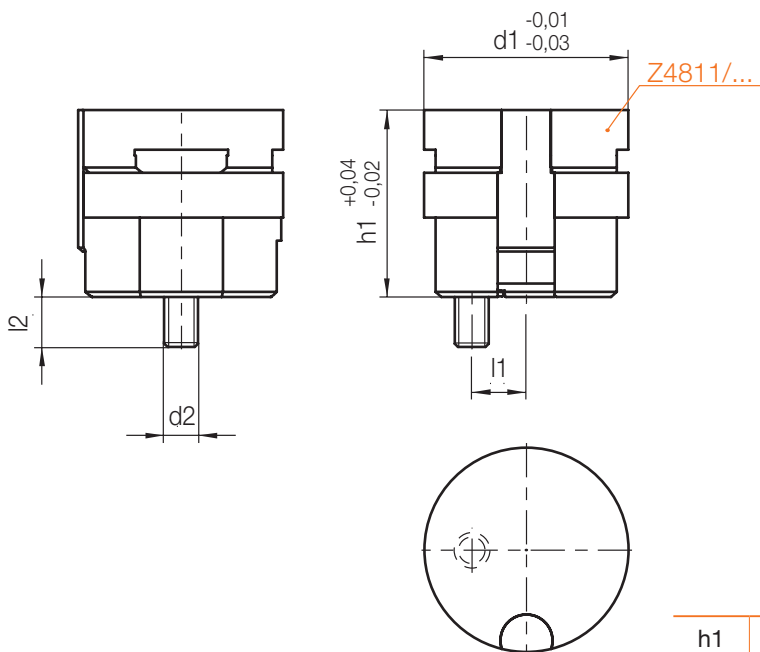

Z4801/...

Wechseleinsatz, eckig
Interchangeable insert, square
Insert interchangeable, carré

Mat.: 1.2767/53 + 2 HRC

2

r1	l1	b1	Nr./No.
3,2	18	10	Z4801/18x10
3,5	25	20	25x20
	35	25	35x25

Z4810/...

Beschriftungseinheit, rund
Marking unit, round
Insert d'écriture, rond

h1	l2	l1	d2	d1	Nr./No.
16,5	4,5	4,8	M3	18	Z4810/18
18,5	7,5	7	M4	25	25
20	6	10		35	35