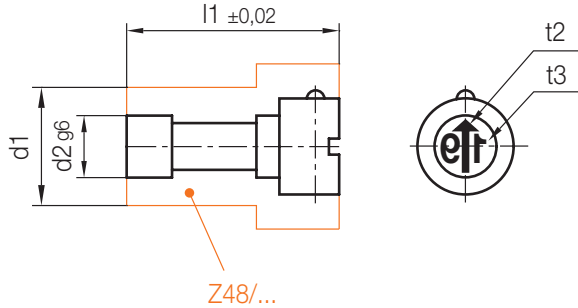

# Z481/...

Pfeileinsatz, Jahr  
Arrow insert, Year  
Insert flèche, année

Mat.: 1.4112/58HRC

t2, t3 = Schrifttiefe  
Depth of characters  
Profondeur de la gravure

1) = Die Bestellnummer ist mit der Jahreszahl zu ergänzen  
Please complete the order No. by specifying the required year  
Le numéro de commande doit être complété avec le chiffre de l'année

2

t3	t2	l1	d2	d1	YY	Nr./No.
0,15	0,5	14	3,5	<b>6</b>	1)	Z481/ 6 x YY
	0,6	17	4,5	<b>8</b>		8
0,2	0,9	22	6,5	<b>12</b>		12

t3	t2	l1	d2	d1	YY	Nr./No.
0,2	0,9	27	9	<b>16</b>	1)	Z481/ 16 x YY
		36	10,5	<b>20</b>		20