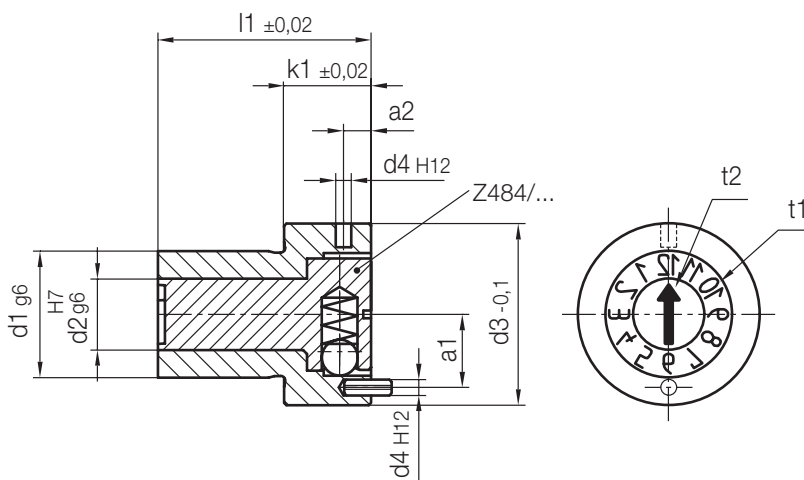

# Z481/...

Pfeileinsatz, Jahr  
Arrow insert, Year  
Insert flèche, année

Mat.: 1.4112/58HRC

t2, t3 = Schrifttiefe  
Depth of characters  
Profondeur de la gravure

1) = Die Bestellnummer ist mit der Jahreszahl zu ergänzen  
Please complete the order No. by specifying the required year  
Le numéro de commande doit être complété avec le chiffre de l'année

2

t3	t2	l1	d2	d1	YY	Nr./No.
0,15	0,5	14	3,5	<b>6</b>	1)	Z481/ 6 x YY
	0,6	17	4,5	<b>8</b>		8
0,2	0,9	22	6,5	<b>12</b>		12

t3	t2	l1	d2	d1	YY	Nr./No.
0,2	0,9	27	9	<b>16</b>	1)	Z481/ 16 x YY
		36	10,5	<b>20</b>		20

# Z482/...

Schriftstempel, Monat, ohne Höhenverstellung  
Marking stamp, Month, not hight-adjustable  
Dateur, mois, sans réglage de hauteur

Mat.: 1.4112/58HRC

t1, t2 = Schrifttiefe  
Depth of characters  
Profondeur de la gravure

k1	t2	t1	a2	a1	l1	d4	d3	d2	d1	Nr./No.
5	0,5	0,15	0,9	5	14	1,5	10	3,5	<b>6</b>	Z482/ 6
6				6	17		12	4,5	<b>8</b>	8
10	0,9	0,2	3,5	8	22	2	20	6,5	<b>12</b>	12
11				9,25	27		23	9	<b>16</b>	16
14				4	11,5		36	3	28	10,5