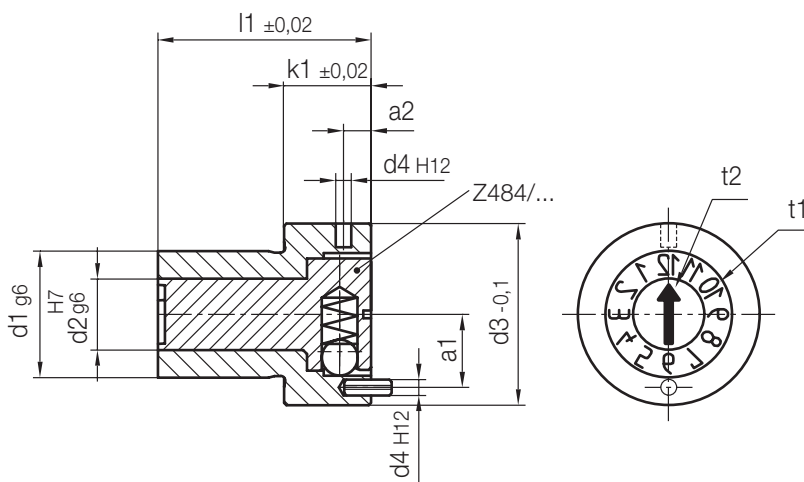

Z481/...

Pfeileinsatz, Jahr
Arrow insert, Year
Insert flèche, année

Mat.: 1.4112/58HRC

t2, t3 = Schrifftiefe
Depth of characters
Profondeur de la gravure

1) = Die Bestellnummer ist mit der Jahreszahl zu ergänzen
Please complete the order No. by specifying the required year
Le numéro de commande doit être complété avec le chiffre de l'année

2

t3	t2	l1	d2	d1	YY	Nr./No.
0,15	0,5	14	3,5	6	1)	Z481/ 6 x YY
	0,6	17	4,5	8		8
0,2	0,9	22	6,5	12		12

t3	t2	l1	d2	d1	YY	Nr./No.
0,2	0,9	27	9	16	1)	Z481/ 16 x YY
		36	10,5	20		20

Z482/...

Schriftstempel, Monat, ohne Höhenverstellung
Marking stamp, Month, not hight-adjustable
Dateur, mois, sans réglage de hauteur

Mat.: 1.4112/58HRC

t1, t2 = Schrifftiefe
Depth of characters
Profondeur de la gravure

k1	t2	t1	a2	a1	l1	d4	d3	d2	d1	Nr./No.
5	0,5	0,15	0,9	5	14	1,5	10	3,5	6	Z482/ 6
6				6	17		12	4,5	8	8
10	0,9	0,2	3,5	8	22	2	20	6,5	12	12
11				9,25	27		23	9	16	16
14				4	11,5		36	3	28	10,5