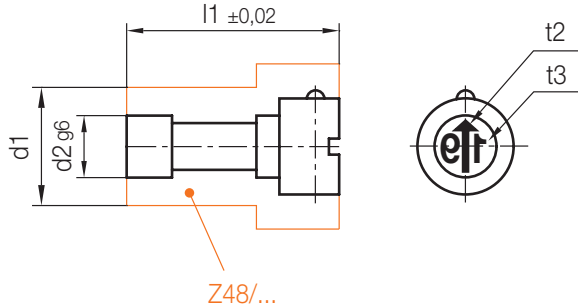

Z481/...

Pfeileinsatz, Jahr
Arrow insert, Year
Insert flèche, année

Mat.: 1.4112/58HRC

t2, t3 = Schrifftiefe
Depth of characters
Profondeur de la gravure

1) = Die Bestellnummer ist mit der Jahreszahl zu ergänzen
Please complete the order No. by specifying the required year
Le numéro de commande doit être complété avec le chiffre de l'année

2

t3	t2	l1	d2	d1	YY	Nr./No.
0,15	0,5	14	3,5	6	1)	Z481/ 6 x YY
	0,6	17	4,5	8		8
0,2	0,9	22	6,5	12		12

t3	t2	l1	d2	d1	YY	Nr./No.
0,2	0,9	27	9	16	1)	Z481/ 16 x YY
		36	10,5	20		20

Z482/...

Schriftstempel, Monat, ohne Höhenverstellung
Marking stamp, Month, not hight-adjustable
Dateur, mois, sans réglage de hauteur