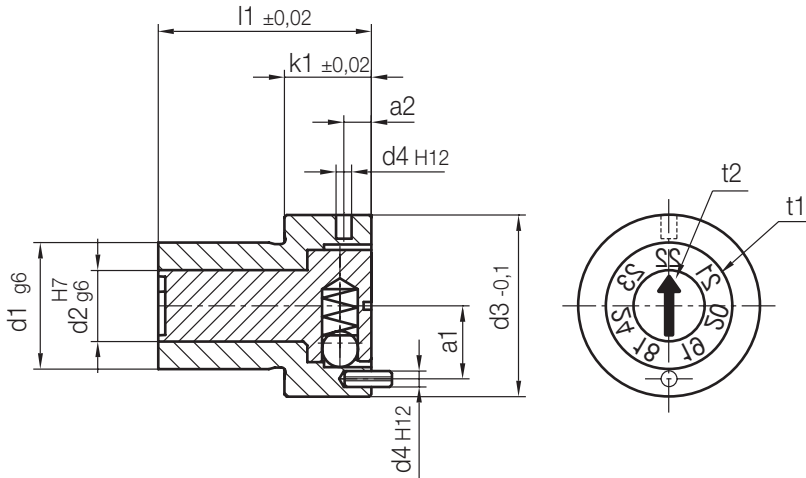

Z483/...

Schriftstempel, Jahr, ohne Höhenverstellung
 Marking stamp, Year, not height-adjustable
 Dateur, année, sans réglage de hauteur

Mat.: 1.4112/58HRC

Beschriftung/ Inscriptio/ Inscriptio

Jeweils laufendes Jahr + 6 Jahre
 Current year + 6 following years
 A chaque fois l'année en cours + 6 ans

t1, t2 = Schrifttiefe
 Depth of characters
 Profondeur de la gravure

1) = Die Bestellnummer ist mit der Jahreszahl zu ergänzen
 Please complete the order No. by specifying the required year
 Le numéro de commande doit être complété avec le chiffre de l'année

Z484/...

Pfeileinsatz
 Arrow insert
 Insert flèche

Mat.: 1.4112/58HRC

t2 = Schrifttiefe
 Depth of characters
 Profondeur de la gravure

t2	l1	d2	d1	Nr./No.
0,5	14	3,5	6	Z484/ 6
0,6	17	4,5	8	8
0,9	22	6,5	12	12

t2	l1	d2	d1	Nr./No.
0,9	27	9	16	Z484/16
	36	10,5	20	20