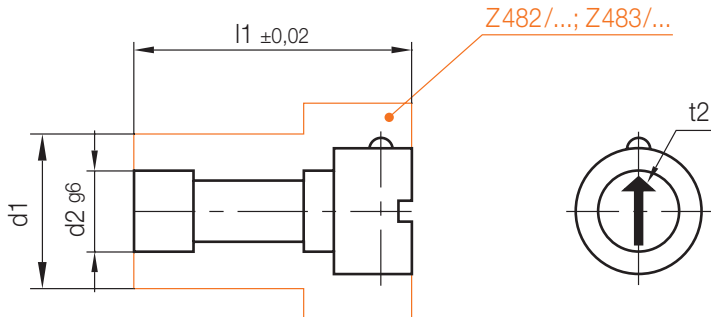

t1, t2 = Schrifttiefe
 Depth of characters
 Profondeur de la gravure

1) = Die Bestellnummer ist mit der Jahreszahl zu ergänzen
 Please complete the order No. by specifying the required year
 Le numéro de commande doit être complété avec le chiffre de l'année

k1	t2	t1	a2	a1	l1	d4	d3	d2	d1	YY	Nr./No.
5	0,5	0,15	0,9	5	14	1,5	10	3,5	6	1)	Z483/ 6xYY
6	0,6			6	17		12	4,5	8		8
10	0,9	0,2	3,5	8	22	2	20	6,5	12		12
11				9,25	27		23	9	16		16
14				4	11,5		36	3	28		10,5

Z484/...

Pfeileinsatz
 Arrow insert
 Insert flèche

Mat.: 1.4112/58HRC

t2 = Schrifttiefe
 Depth of characters
 Profondeur de la gravure

t2	l1	d2	d1	Nr./No.
0,5	14	3,5	6	Z484/ 6
0,6	17	4,5	8	8
0,9	22	6,5	12	12