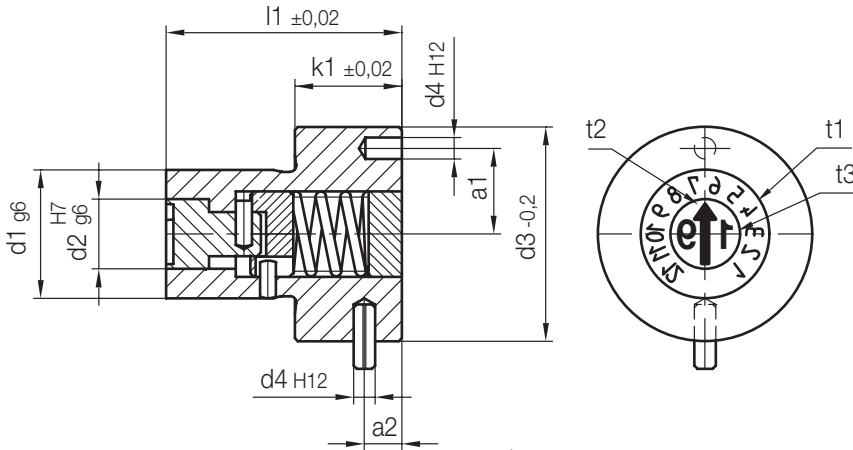

Z485/...

Schriftstempel, Jahr, Monat, ohne Höhenverstellung
 Marking stamp, Year, Month, not height-adjustable
 Dateur, année, mois, sans réglage de hauteur

Mat.: 1.4112/58HRC

t1, t2, t3 = Schrifttiefe
 Depth of characters
 Profondeur de la gravure

1) = Die Bestellnummer ist mit der Jahreszahl zu ergänzen
 Please complete the order No. by specifying the required year
 Le numéro de commande doit être complété avec le chiffre de l'année

k1	t3	t2	t1	a2	a1	l1	d4	d3	d2	d1	YY	Nr./No.	
5	0,15	0,5	0,15	1,5	3,5	14	1,5	10	3,5	6	1)	Z485/ 6xYY	
6		0,6		2,5	4,5	17		12	4,5	8		8	
10	0,2	0,9	0,2	3,5	8	22	2	20	6,5	12		12	
11						9,25		27	23	9		16	16
14						4		11,5	36	3		28	10,5

Z4851/...

Pfeileinsatz, Jahr
 Arrow insert, Year
 Insert flèche, année

Mat.: 1.4112/58HRC

t2, t3= Schrifttiefe
 Depth of characters
 Profondeur de la gravure

1) = Die Bestellnummer ist mit der Jahreszahl zu ergänzen
 Please complete the order No. by specifying the required year
 Le numéro de commande doit être complété avec le chiffre de l'année