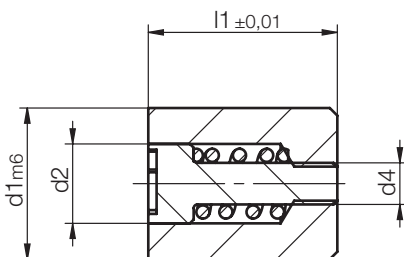

## Z4870/...

Schriftstempel, blank mit Pfeileinsatz  
 Marking insert, blanc with arrow insert  
 Dateur journalier, vierge avec insert flèche

Mat.: 1.4112/58HRC

t1 = Schrifttiefe  
 Depth of characters  
 Profondeur de la gravure

t4	t1	l1	d4	d3	d2	d1	Nr. / No.
3	0,25	14	M1,4 x 0,2	M2	2,5	4	Z 4870 / 4
3,5	0,3	17	M1,6 x 0,2	M3	3,1	5	5
						6	6

t4	t1	l1	d4	d3	d2	d1	Nr. / No.
4	0,5	20	M2,4 x 0,35	M4	4,6	8	Z 4870 / 8
				M5		10	10
6		25	M3 x 0,5	M6	6,4	12	12

## Z4871/...

Schriftstempel, blank mit Pfeileinsatz  
 Marking insert, blanc with arrow insert  
 Dateur journalier, vierge avec insert flèche

Mat.: 1.4112/58HRC

t1 = Schrifttiefe  
 Depth of characters  
 Profondeur de la gravure

t1	l1	d4	d2	d1	Nr. / No.
0,18	4	M0,8 x 0,2	1,4	2,6	Z 4871 / 2,6
			1,5	3	3
0,22	5	M1,1 x 0,25	2,1	4	4
0,3	8	M1,6 x 0,2	3,1	5	5

t1	l1	d4	d2	d1	Nr. / No.
0,3	8	M1,6 x 0,2	3,1	6	Z 4871 / 6
0,45	10	M2,3 x 0,25	4,4	8	8
	12	M2,5 x 0,35	5,2	10	10
	14	M3 x 0,35	6,2	12	12