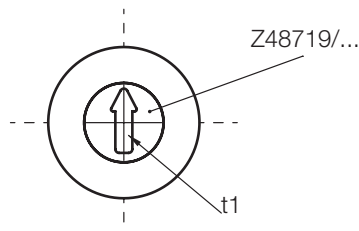

## Z4870/...

Schriftstempel, blank mit Pfeileinsatz  
 Marking insert, blanc with arrow insert  
 Dateur journalier, vierge avec insert flèche

Mat.: 1.4112/58HRC

t1 = Schrifttiefe  
 Depth of characters  
 Profondeur de la gravure

t4	t1	l1	d4	d3	d2	d1	Nr. / No.
3	0,25	14	M1,4 x 0,2	M2	2,5	4	Z 4870 / 4
3,5	0,3	17	M1,6 x 0,2	M3	3,1	5	5
						6	6

t4	t1	l1	d4	d3	d2	d1	Nr. / No.
4	0,5	20	M2,4 x 0,35	M4	4,6	8	Z 4870 / 8
				M5		10	10
6		25	M3 x 0,5	M6	6,4	12	12

## Z4871/...

Schriftstempel, blank mit Pfeileinsatz  
 Marking insert, blanc with arrow insert  
 Dateur journalier, vierge avec insert flèche

Mat.: 1.4112/58HRC

t1 = Schrifttiefe  
 Depth of characters  
 Profondeur de la gravure

t1	l1	d4	d2	d1	Nr. / No.
0,18	4	M0,8 x 0,2	1,4	2,6	Z 4871 / 2,6
			1,5	3	3
0,22	5	M1,1 x 0,25	2,1	4	4
0,3	8	M1,6 x 0,2	3,1	5	5

t1	l1	d4	d2	d1	Nr. / No.
0,3	8	M1,6 x 0,2	3,1	6	Z 4871 / 6
0,45	10	M2,3 x 0,25	4,4	8	8
	12	M2,5 x 0,35	5,2	10	10
	14	M3 x 0,35	6,2	12	12