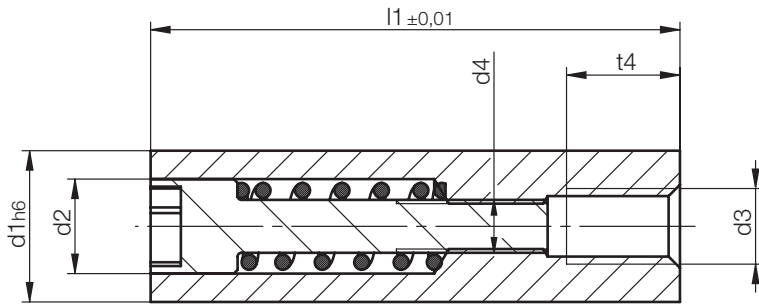

## Z4870/...

Schriftstempel, blank mit Pfeileinsatz  
 Marking insert, blanc with arrow insert  
 Dateur journalier, vierge avec insert flèche

Mat.: 1.4112/58HRC

t1 = Schrifttiefe  
 Depth of characters  
 Profondeur de la gravure

t4	t1	l1	d4	d3	d2	d1	Nr. / No.
3	0,25	14	M1,4 x 0,2	M2	2,5	4	Z 4870 / 4
3,5	0,3	17	M1,6 x 0,2	M3	3,1	5	5
						6	6

t4	t1	l1	d4	d3	d2	d1	Nr. / No.
4	0,5	20	M2,4 x 0,35	M4	4,6	8	Z 4870 / 8
				M5		10	10
6		25	M3 x 0,5	M6	6,4	12	12

t1	l1	d4	d2	d1	Nr. / No.
0,18	4	M0,8 x 0,2	1,4	2,6	Z 4871 / 2,6
			1,5	3	3
0,22	5	M1,1 x 0,25	2,1	4	4
0,3	8	M1,6 x 0,2	3,1	5	5

t1	l1	d4	d2	d1	Nr. / No.
0,3	8	M1,6 x 0,2	3,1	6	Z 4871 / 6
0,45	10	M2,3 x 0,25	4,4	8	8
	12	M2,5 x 0,35	5,2	10	10
	14	M3 x 0,35	6,2	12	12