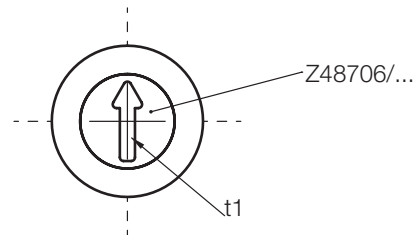

## Z4870/...

Schriftstempel, blank mit Pfeileinsatz  
 Marking insert, blanc with arrow insert  
 Dateur journalier, vierge avec insert flèche

Mat.: 1.4112/58HRC

t1 = Schrifttiefe  
 Depth of characters  
 Profondeur de la gravure

t4	t1	l1	d4	d3	d2	d1	Nr. / No.
3	0,25	14	M1,4 x 0,2	M2	2,5	4	Z 4870 / 4
3,5	0,3	17	M1,6 x 0,2	M3	3,1	5	5
						6	6

t4	t1	l1	d4	d3	d2	d1	Nr. / No.
4	0,5	20	M2,4 x 0,35	M4	4,6	8	Z 4870 / 8
				M5		10	10
6		25	M3 x 0,5	M6	6,4	12	12

## Z4871/...

Schriftstempel, blank mit Pfeileinsatz  
 Marking insert, blanc with arrow insert  
 Dateur journalier, vierge avec insert flèche

Mat.: 1.4112/58HRC

t1 = Schrifttiefe  
 Depth of characters  
 Profondeur de la gravure

t1	l1	d4	d2	d1	Nr. / No.
0,18	4	M0,8 x 0,2	1,4	2,6	Z 4871 / 2,6
			1,5	3	3
0,22	5	M1,1 x 0,25	2,1	4	4
0,3	8	M1,6 x 0,2	3,1	5	5

t1	l1	d4	d2	d1	Nr. / No.
0,3	8	M1,6 x 0,2	3,1	6	Z 4871 / 6
0,45	10	M2,3 x 0,25	4,4	8	8
	12	M2,5 x 0,35	5,2	10	10
	14	M3 x 0,35	6,2	12	12