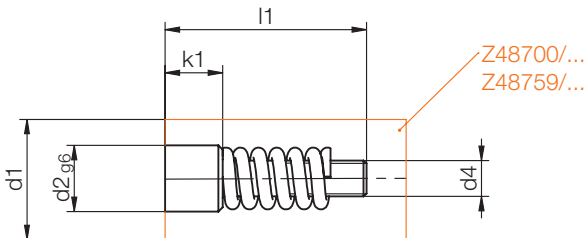

Z48700/...

Schriftstempel, Jahr, Monat
 Marking stamp, Year, Month
 Dateur, année, mois

Mat.: 1.4112/58 HRC

2

t1, t2, t3 = Schrifttiefe
 Depth of characters
 Profondeur de la gravure

1) = Die Bestellnummer ist mit der Jahreszahl zu ergänzen
 Please complete the order No. by specifying the required year
 Le numéro de commande doit être complété avec le chiffre de l'année

t4	t3	t2	t1	l1	d4	d3	d2	d1	YY	Nr./No.
3	0,1	0,13	0,25	14	M 1,4x0,2	M2	2,5	4	1)	Z48700/ 4xYY
3,5	0,12	0,15	0,3	17	M 1,6x0,2	M3	3,1	5		5
	6							6		
4	0,18	0,2	0,5	20	M 2,5x0,35	M4	4,6	8		8
	10							10		
6	0,2	0,25	25	M3 x0,5	M6	6,4	12	12		

Z48701/...

Pfeileinsatz, Jahr
 Arrow insert, Year
 Insert flèche, année

Mat.: 1.4112/58 HRC

t1, t2 = Schrifttiefe
 Depth of characters
 Profondeur de la gravure

1) = Die Bestellnummer ist mit der Jahreszahl zu ergänzen
 Please complete the order No. by specifying the required year
 Le numéro de commande doit être complété avec le chiffre de l'année

k1	t2	t1	l1	d4	d2	d1	YY	Nr./No.
2,3	0,13	0,25	10,5	M 1,4x0,2	2,5	4	1)	Z48701/ 4xYY
3	0,15	0,3	13	M 1,6x0,2	3,1	5		5
						6		6
4	0,2	0,5	14	M 2,5x0,35	4,6	8		8
	10					10		
	0,25		17	M3 x0,5	6,4	12		12