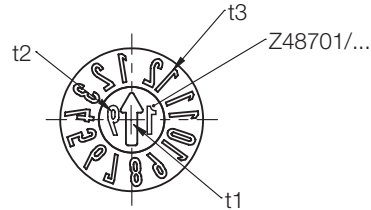

Z48700/...

Schriftstempel, Jahr, Monat
 Marking stamp, Year, Month
 Dateur, année, mois

Mat.: 1.4112/58 HRC

2

t1, t2, t3 = Schrifttiefe
 Depth of characters
 Profondeur de la gravure

1) = Die Bestellnummer ist mit der Jahreszahl zu ergänzen
 Please complete the order No. by specifying the required year
 Le numéro de commande doit être complété avec le chiffre de l'année

t4	t3	t2	t1	l1	d4	d3	d2	d1	YY	Nr./No.
3	0,1	0,13	0,25	14	M 1,4x0,2	M2	2,5	4	1)	Z48700/ 4xYY
3,5	0,12	0,15	0,3	17	M 1,6x0,2	M3	3,1	5		5
	6							6		
4	0,18	0,2	0,5	20	M 2,5x0,35	M4	4,6	8		8
	10							10		
6	0,2	0,25	25	M3 x0,5	M6	6,4	12	12		

Z48701/...

Pfeileinsatz, Jahr
 Arrow insert, Year
 Insert flèche, année

Mat.: 1.4112/58 HRC

t1, t2 = Schrifttiefe
 Depth of characters
 Profondeur de la gravure

1) = Die Bestellnummer ist mit der Jahreszahl zu ergänzen
 Please complete the order No. by specifying the required year
 Le numéro de commande doit être complété avec le chiffre de l'année

k1	t2	t1	l1	d4	d2	d1	YY	Nr./No.
2,3	0,13	0,25	10,5	M 1,4x0,2	2,5	4	1)	Z48701/ 4xYY
3	0,15	0,3	13	M 1,6x0,2	3,1	5		5
						6		6
4	0,2	0,5	14	M 2,5x0,35	4,6	8		8
	10					10		
	0,25		17	M3 x0,5	6,4	12		12