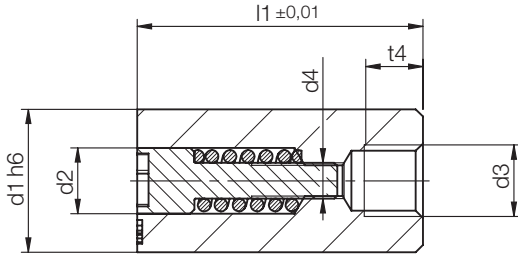

Z48700/...

Schriftstempel, Jahr, Monat
 Marking stamp, Year, Month
 Dateur, année, mois

Mat.: 1.4112/58 HRC

2

t1, t2, t3 = Schrifttiefe
 Depth of characters
 Profondeur de la gravure

1) = Die Bestellnummer ist mit der Jahreszahl zu ergänzen
 Please complete the order No. by specifying the required year
 Le numéro de commande doit être complété avec le chiffre de l'année

t4	t3	t2	t1	l1	d4	d3	d2	d1	YY	Nr./No.
3	0,1	0,13	0,25	14	M 1,4x0,2	M2	2,5	4	1)	Z48700/ 4xYY
3,5	0,12	0,15	0,3	17	M 1,6x0,2	M3	3,1	5		5
	6							6		
4	0,18	0,2	0,5	20	M 2,5x0,35	M4	4,6	8		8
	10							10		
6	0,2	0,25	25	M3 x0,5	M6	6,4	12	12		

Z48701/...

Pfeileinsatz, Jahr
 Arrow insert, Year
 Insert flèche, année

Mat.: 1.4112/58 HRC

t1, t2 = Schrifttiefe
 Depth of characters
 Profondeur de la gravure

1) = Die Bestellnummer ist mit der Jahreszahl zu ergänzen
 Please complete the order No. by specifying the required year
 Le numéro de commande doit être complété avec le chiffre de l'année

k1	t2	t1	l1	d4	d2	d1	YY	Nr./No.
2,3	0,13	0,25	10,5	M 1,4x0,2	2,5	4	1)	Z48701/ 4xYY
3	0,15	0,3	13	M 1,6x0,2	3,1	5		5
						6		6
4	0,2	0,5	14	M 2,5x0,35	4,6	8		8
	10					10		
	0,25		17	M3 x0,5	6,4	12		12