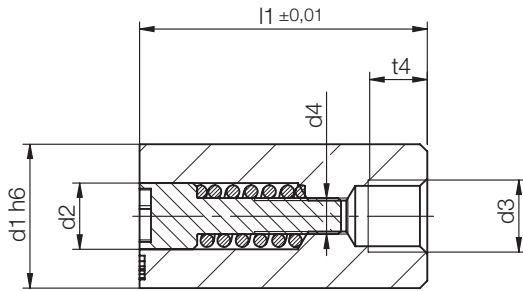

Z48707/...

Schriftstempel, Jahr, Woche
 Marking stamp, Year, Month
 Dateur, année, semaine

Mat.: 1.4112/58 HRC

2

t1, t2, t3 = Schrifttiefe
 Depth of characters
 Profondeur de la gravure

1) = Die Bestellnummer ist mit der Jahreszahl zu ergänzen
 Please complete the order No. by specifying the required year
 Le numéro de commande doit être complété avec le chiffre de l'année

t4	t3	t2	t1	l1	d4	d3	d2	d1	YY	Nr./No.
3,5	0,12	0,15	0,3	17	M1,6x0,2	M3	3,1	5	1)	Z48707/ 5xYY
	6							6		
4	0,18	0,2	0,5	20	M2,5x0,35	M4	4,6	8		8
	10					10				
6	0,2	0,25		25	M3 x0,5	M6	6,4	12		12

Z48708/...

Pfeileinsatz, Jahr
 Arrow insert, Year
 Insert flèche, année

Mat.: 1.4112/58 HRC

t1, t2 = Schrifttiefe
 Depth of characters
 Profondeur de la gravure

1) = Die Bestellnummer ist mit der Jahreszahl zu ergänzen
 Please complete the order No. by specifying the required year
 Le numéro de commande doit être complété avec le chiffre de l'année