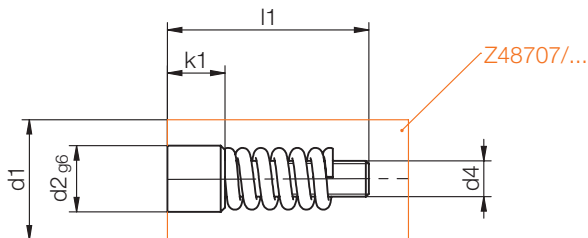

Z48707/...

Schriftstempel, Jahr, Woche
 Marking stamp, Year, Month
 Dateur, année, semaine

Mat.: 1.4112/58 HRC

2

t1, t2, t3 = Schrifttiefe
 Depth of characters
 Profondeur de la gravure

1) = Die Bestellnummer ist mit der Jahreszahl zu ergänzen
 Please complete the order No. by specifying the required year
 Le numéro de commande doit être complété avec le chiffre de l'année

t4	t3	t2	t1	l1	d4	d3	d2	d1	YY	Nr./No.
3,5	0,12	0,15	0,3	17	M1,6x0,2	M3	3,1	5	1)	Z48707/ 5xYY
	6							6		
4	0,18	0,2	0,5	20	M2,5x0,35	M4	4,6	8		8
	10					10				
6	0,2	0,25		25	M3 x0,5	M6	6,4	12		12

Z48708/...

Pfeileinsatz, Jahr
 Arrow insert, Year
 Insert flèche, année

Mat.: 1.4112/58 HRC

t1, t2 = Schrifttiefe
 Depth of characters
 Profondeur de la gravure

1) = Die Bestellnummer ist mit der Jahreszahl zu ergänzen
 Please complete the order No. by specifying the required year
 Le numéro de commande doit être complété avec le chiffre de l'année