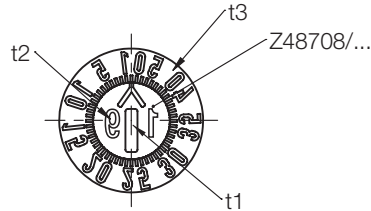

Z48707/...

Schriftstempel, Jahr, Woche
 Marking stamp, Year, Month
 Dateur, année, semaine

Mat.: 1.4112/58 HRC

2

t1, t2, t3 = Schrifttiefe
 Depth of characters
 Profondeur de la gravure

1) = Die Bestellnummer ist mit der Jahreszahl zu ergänzen
 Please complete the order No. by specifying the required year
 Le numéro de commande doit être complété avec le chiffre de l'année

t4	t3	t2	t1	l1	d4	d3	d2	d1	YY	Nr./No.
3,5	0,12	0,15	0,3	17	M1,6x0,2	M3	3,1	5	1)	Z48707/ 5xYY
	6							6		
4	0,18	0,2	0,5	20	M2,5x0,35	M4	4,6	8		8
	10					10				
6	0,2	0,25		25	M3 x0,5	M6	6,4	12		12

Z48708/...

Pfeileinsatz, Jahr
 Arrow insert, Year
 Insert flèche, année

Mat.: 1.4112/58 HRC

t1, t2 = Schrifttiefe
 Depth of characters
 Profondeur de la gravure

1) = Die Bestellnummer ist mit der Jahreszahl zu ergänzen
 Please complete the order No. by specifying the required year
 Le numéro de commande doit être complété avec le chiffre de l'année

k1	t2	t1	l1	d4	d2	d1	YY	Nr./No.
3	0,15	0,3	13	M1,6x0,2	3,1	5	1)	Z48708/ 5xYY
						6		6
4	0,2	0,5	14	M2,5x0,35	4,6	8		8
	10					10		
	0,25		17	M3 x0,5	6,4	12		12