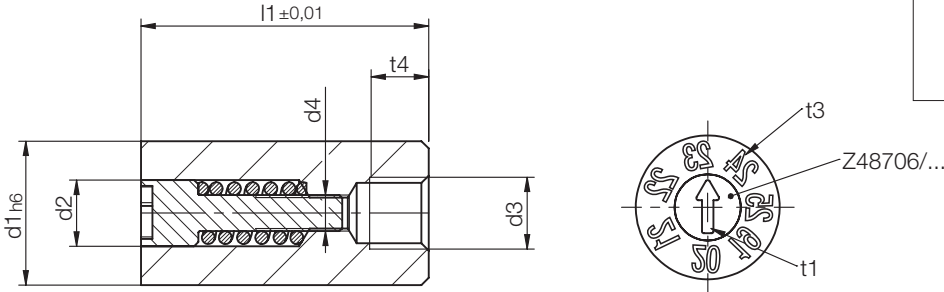

Z48710/...

Schriftstempel, Jahr
 Marking stamp, Year
 Dateur, année

Mat.: 1.4112/58 HRC

t1, t3 = Schrifttiefe
 Depth of characters
 Profondeur de la gravure

1) = Die Bestellnummer ist mit der Jahreszahl zu ergänzen
 Please complete the order No. by specifying the required year
 Le numéro de commande doit être complété avec le chiffre de l'année

t4	t3	t1	l1	d4	d3	d2	d1	YY	Nr./No.
3	0,1	0,25	14	M1,4x0,2	M2	2,5	4	1)	Z48710/ 4xYY
3,5	0,12	0,3	17	M1,6x0,2	M3	3,1	5		5
	0,15						6		6
4	0,18	0,5	20	M2,5x0,35	M4	4,6	8		8
	0,2						10		10
6			25	M3 x0,5	M6	6,4	12		12

Z48711/...

Schriftstempel, Woche
 Marking stamp, Week
 Dateur, semaine

Mat.: 1.4112/58 HRC

t1, t3 = Schrifttiefe
 Depth of characters
 Profondeur de la gravure

t4	t3	t1	l1	d4	d3	d2	d1	Nr./No
3,5	0,12	0,3	17	M1,6x0,2	M3	3,1	5	Z48711/ 5
	0,15						6	6
4	0,18	0,5	20	M2,5x0,35	M4	4,6	8	8
	0,2						10	10
6			25	M3 x0,5	M6	6,4	12	12