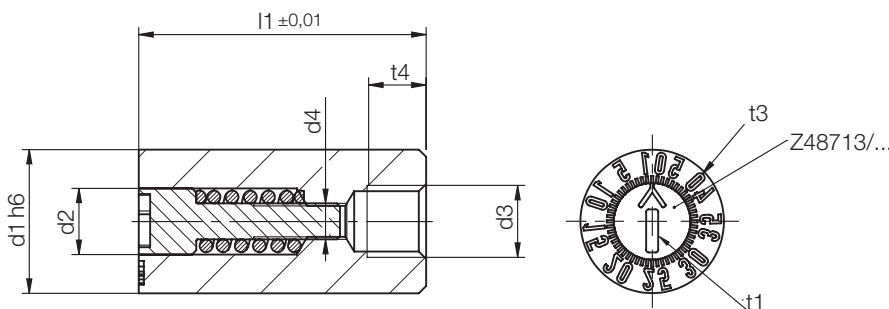

Z48710/...

Schriftstempel, Jahr
 Marking stamp, Year
 Dateur, année

Mat.: 1.4112/58 HRC

t1, t3 = Schrifttiefe
 Depth of characters
 Profondeur de la gravure

1) = Die Bestellnummer ist mit der Jahreszahl zu ergänzen
 Please complete the order No. by specifying the required year
 Le numéro de commande doit être complété avec le chiffre de l'année

t4	t3	t1	l1	d4	d3	d2	d1	YY	Nr./No.
3	0,1	0,25	14	M1,4x0,2	M2	2,5	4	1)	Z48710/ 4xYY
3,5	0,12	0,3	17	M1,6x0,2	M3	3,1	5		5
	0,15						6		6
4	0,18	0,5	20	M2,5x0,35	M4	4,6	8		8
	0,2						10		10
6			25	M3 x0,5	M6	6,4	12		12

Z48711/...

Schriftstempel, Woche
 Marking stamp, Week
 Dateur, semaine

Mat.: 1.4112/58 HRC

t1, t3 = Schrifttiefe
 Depth of characters
 Profondeur de la gravure

t4	t3	t1	l1	d4	d3	d2	d1	Nr./No
3,5	0,12	0,3	17	M1,6x0,2	M3	3,1	5	Z48711/ 5
	0,15						6	6
4	0,18	0,5	20	M2,5x0,35	M4	4,6	8	8
	0,2						10	10
6			25	M3 x0,5	M6	6,4	12	12