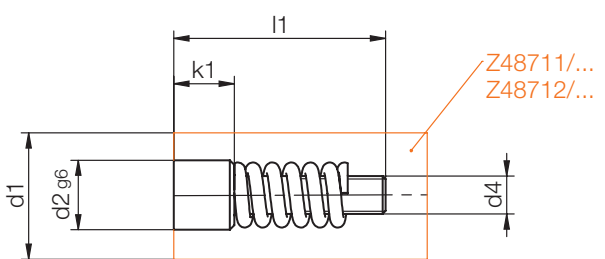

# Z48712/...

Schriftstempel, Tag  
 Marking stamp, Day  
 Dateur, jour

Mat.: 1.4112/58 HRC

2

t1, t3 = Schrifttiefe  
 Depth of characters  
 Profondeur de la gravure

t4	t3	t1	l1	d4	d3	d2	d1	Nr./No
3,5	0,12	0,3	17	M 1,6x0,2	M3	3,1	<b>5</b>	Z48712/ 5
	0,15						<b>6</b>	6
4	0,18	0,5	20	M 2,5x0,35	M4	4,6	<b>8</b>	8
	0,2				M5		<b>10</b>	10
6			25	M3 x0,5	M6	6,4	<b>12</b>	12

# Z48713/...

Pfeileinsatz  
 Arrow insert  
 Insert flèche

Mat.: 1.4112/58 HRC

t1 = Schrifttiefe  
 Depth of characters  
 Profondeur de la gravure

k1	t1	l1	d4	d2	d1	Nr./No.
3	0,3	13	M 1,6x0,2	3,1	<b>5</b>	Z48713/ 5
					<b>6</b>	6
4	0,5	14	M 2,5x0,35	4,6	<b>8</b>	8
					<b>10</b>	10
		17	M3 x0,5	6,4	<b>12</b>	12