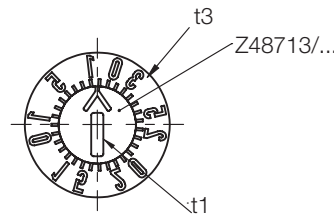

# Z48712/...

Schriftstempel, Tag  
 Marking stamp, Day  
 Dateur, jour

Mat.: 1.4112/58 HRC

2

t1, t3 = Schrifttiefe  
 Depth of characters  
 Profondeur de la gravure

t4	t3	t1	l1	d4	d3	d2	d1	Nr./No
3,5	0,12	0,3	17	M 1,6x0,2	M3	3,1	<b>5</b>	Z48712/ 5
	0,15						<b>6</b>	6
4	0,18	0,5	20	M 2,5x0,35	M4	4,6	<b>8</b>	8
	0,2				M5		<b>10</b>	10
6			25	M3 x0,5	M6	6,4	<b>12</b>	12

# Z48713/...

Pfeileinsatz  
 Arrow insert  
 Insert flèche

Mat.: 1.4112/58 HRC

t1 = Schrifttiefe  
 Depth of characters  
 Profondeur de la gravure

k1	t1	l1	d4	d2	d1	Nr./No.
3	0,3	13	M 1,6x0,2	3,1	<b>5</b>	Z48713/ 5
					<b>6</b>	6
4	0,5	14	M 2,5x0,35	4,6	<b>8</b>	8
					<b>10</b>	10
		17	M3 x0,5	6,4	<b>12</b>	12