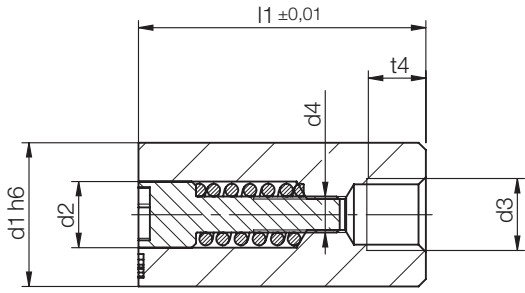

# Z48712/...

Schriftstempel, Tag  
 Marking stamp, Day  
 Dateur, jour

Mat.: 1.4112/58 HRC

2

t1, t3 = Schrifttiefe  
 Depth of characters  
 Profondeur de la gravure

t4	t3	t1	l1	d4	d3	d2	d1	Nr./No
3,5	0,12	0,3	17	M 1,6x0,2	M3	3,1	<b>5</b>	Z48712/ 5
	0,15						<b>6</b>	6
4	0,18	0,5	20	M 2,5x0,35	M4	4,6	<b>8</b>	8
	0,2				M5		<b>10</b>	10
6			25	M3 x0,5	M6	6,4	<b>12</b>	12

# Z48713/...

Pfeileinsatz  
 Arrow insert  
 Insert flèche

Mat.: 1.4112/58 HRC

t1 = Schrifttiefe  
 Depth of characters  
 Profondeur de la gravure

k1	t1	l1	d4	d2	d1	Nr./No.
3	0,3	13	M 1,6x0,2	3,1	<b>5</b>	Z48713/ 5
					<b>6</b>	6
4	0,5	14	M 2,5x0,35	4,6	<b>8</b>	8
					<b>10</b>	10
		17	M3 x0,5	6,4	<b>12</b>	12