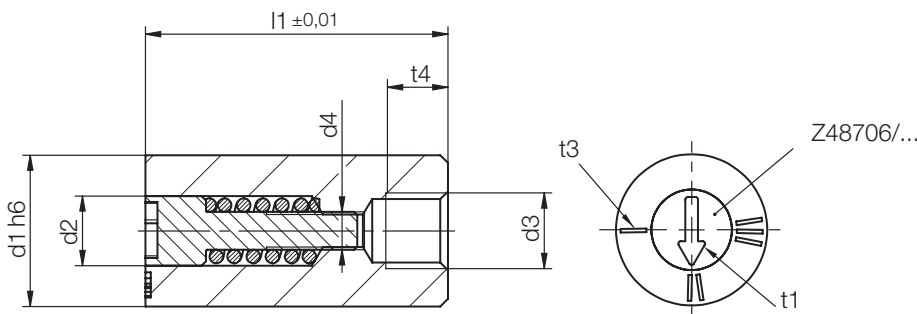

Z48714/...

Schriftstempel, Wochentag
 Marking stamp, Weekday
 Dateur, jour de la semaine

Mat.: 1.4112/58 HRC

t1, t3 = Schrifttiefe
 Depth of characters
 Profondeur de la gravure

t4	t3	t1	l1	d4	d3	d2	d1	Nr./No
3	0,1	0,25	14	M1,4x0,2	M2	2,5	4	Z48714/ 4
3,5	0,12	0,3	17	M1,6x0,2	M3	3,1	5	5
	0,15						6	6
4	0,18	0,5	20	M2,5x0,35	M4	4,6	8	8
	0,2				M5		10	10
6			25	M3 x0,5	M6	6,4	12	12

Z48755/...

Schriftstempel, Schicht
 Marking stamp, shift
 Dateur, quart

Mat.: 1.4112/58 HRC

t1, t3 = Schrifttiefe
 Depth of characters
 Profondeur de la gravure

t4	t3	t1	l1	d4	d3	d2	d1	Nr./No
3	0,1	0,25	14	M1,4x0,2	M2	2,5	4	Z48755/ 4
3,5	0,12	0,3	17	M1,6x0,2	M3	3,1	5	5
	0,15						6	6
4	0,18	0,5	20	M2,5x0,35	M4	4,6	8	8
	0,2				M5		10	10
6			25	M3 x0,5	M6	6,4	12	12