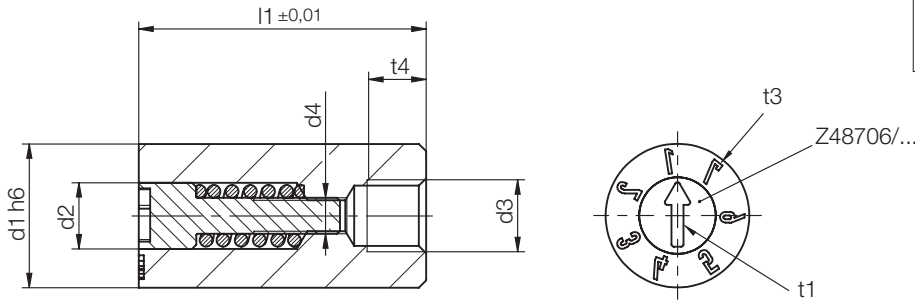

Z48714/...

Schriftstempel, Wochentag
 Marking stamp, Weekday
 Dateur, jour de la semaine

Mat.: 1.4112/58 HRC

t1, t3 = Schrifttiefe
 Depth of characters
 Profondeur de la gravure

t4	t3	t1	l1	d4	d3	d2	d1	Nr./No
3	0,1	0,25	14	M1,4x0,2	M2	2,5	4	Z48714/ 4
3,5	0,12	0,3	17	M1,6x0,2	M3	3,1	5	5
	0,15						6	6
4	0,18	0,5	20	M2,5x0,35	M4	4,6	8	8
	0,2				M5		10	10
6			25	M3 x0,5	M6	6,4	12	12

Z48755/...

Schriftstempel, Schicht
 Marking stamp, shift
 Dateur, quart

Mat.: 1.4112/58 HRC

t1, t3 = Schrifttiefe
 Depth of characters
 Profondeur de la gravure

t4	t3	t1	l1	d4	d3	d2	d1	Nr./No
3	0,1	0,25	14	M1,4x0,2	M2	2,5	4	Z48755/ 4
3,5	0,12	0,3	17	M1,6x0,2	M3	3,1	5	5
	0,15						6	6
4	0,18	0,5	20	M2,5x0,35	M4	4,6	8	8
	0,2				M5		10	10
6			25	M3 x0,5	M6	6,4	12	12