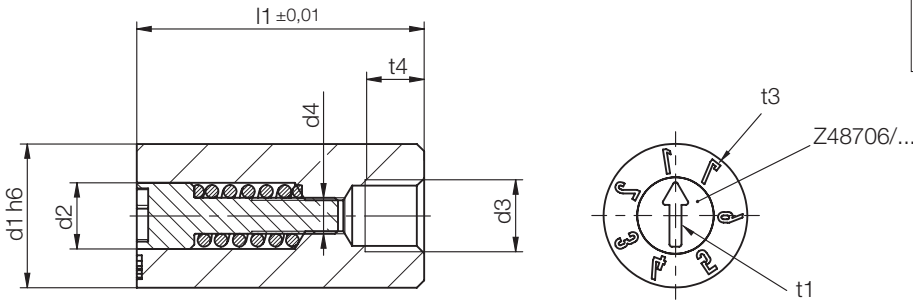

Z48714/...

Schriftstempel, Wochentag
 Marking stamp, Weekday
 Dateur, jour de la semaine

Mat.: 1.4112/58 HRC

t1, t3 = Schrifttiefe
 Depth of characters
 Profondeur de la gravure

t4	t3	t1	l1	d4	d3	d2	d1	Nr./No
3	0,1	0,25	14	M1,4x0,2	M2	2,5	4	Z48714/ 4
3,5	0,12	0,3	17	M1,6x0,2	M3	3,1	5	5
	0,15						6	6
4	0,18	0,5	20	M2,5x0,35	M4	4,6	8	8
	0,2				M5		10	10
6			25	M3 x0,5	M6	6,4	12	12

Z48755/...

Schriftstempel, Schicht
 Marking stamp, shift
 Dateur, quart

Mat.: 1.4112/58 HRC

t1, t3 = Schrifttiefe
 Depth of characters
 Profondeur de la gravure

t4	t3	t1	l1	d4	d3	d2	d1	Nr./No
3	0,1	0,25	14	M1,4x0,2	M2	2,5	4	Z48755/ 4
3,5	0,12	0,3	17	M1,6x0,2	M3	3,1	5	5
	0,15						6	6
4	0,18	0,5	20	M2,5x0,35	M4	4,6	8	8
	0,2				M5		10	10
6			25	M3 x0,5	M6	6,4	12	12