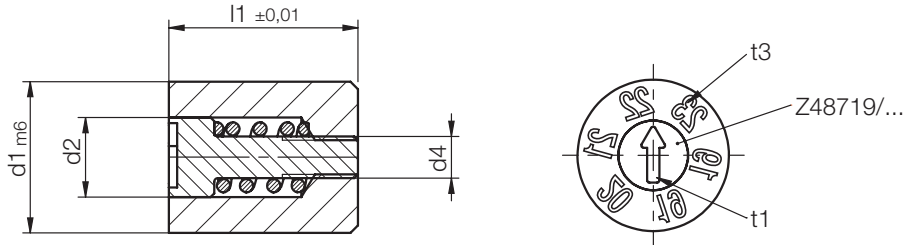

Z48718/...

Schriftstempel, Jahr
 Marking stamp, Year
 Dateur, année

Mat.: 1.4112/58 HRC

t1, t3 = Schrifftiefe
 Depth of characters
 Profondeur de la gravure

1) = Die Bestellnummer ist mit der Jahreszahl zu ergänzen
 Please complete the order No. by specifying the required year
 Le numéro de commande doit être complété avec le chiffre de l'année

t3	t1	l1	d4	d2	d1	YY	Nr./No. 1
0,09	0,18	4	M0,8x0,2	1,4	2,6	1)	Z48718/ 2,6xYY
0,1				1,5	3		3
0,11	0,22	5	M1,1x0,25	2,1	4		4
0,15	0,3	8	M1,6x0,2	3,1	5		5
					6		6
0,2	0,45	10	M2,3x0,25	4,4	8		8
		12	M2,5x0,35	5,2	10	10	
0,25		14	M3 x0,35	6,2	12	12	

Z48719/...

Pfeileinsatz
 Arrow insert
 Insert flèche

Mat.: 1.4112/58 HRC

Z48717/..., Z48718/...
 Z48725/..., Z48730/...
 Z48731/..., Z48732/...
 Z48733/..., Z48735/...

t1 = Schrifftiefe
 Depth of characters
 Profondeur de la gravure

k1	t1	l1	d4	d2	d1	Nr./No.
1	0,18	4	M0,8x0,2	1,4	2,6	Z48719/ 2,6
				1,5	3	3
1,2	0,22	5	M1,1x0,25	2,1	4	4
2	0,3	8	M1,6x0,2	3,1	5	5
					6	6
2,5	0,45	10	M2,3x0,25	4,4	8	8
3		12	M2,5x0,35	5,2	10	10
			14	M3 x0,35	6,2	12