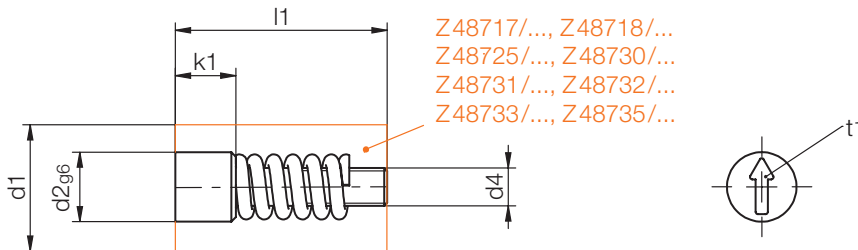

Z48718/...

Schriftstempel, Jahr
 Marking stamp, Year
 Dateur, année

Mat.: 1.4112/58 HRC

t1, t3 = Schrifftiefe
 Depth of characters
 Profondeur de la gravure

1) = Die Bestellnummer ist mit der Jahreszahl zu ergänzen
 Please complete the order No. by specifying the required year
 Le numéro de commande doit être complété avec le chiffre de l'année

t3	t1	l1	d4	d2	d1	YY	Nr./No. 1
0,09	0,18	4	M0,8x0,2	1,4	2,6	1)	Z48718/ 2,6xYY
0,1				1,5	3		3
0,11	0,22	5	M1,1x0,25	2,1	4		4
0,15	0,3	8	M1,6x0,2	3,1	5		5
					6		6
0,2	0,45	10	M2,3x0,25	4,4	8		8
		12	M2,5x0,35	5,2	10	10	
0,25		14	M3 x0,35	6,2	12	12	

Z48719/...

Pfeileinsatz
 Arrow insert
 Insert flèche

Mat.: 1.4112/58 HRC

Z48717/..., Z48718/...
 Z48725/..., Z48730/...
 Z48731/..., Z48732/...
 Z48733/..., Z48735/...

t1 = Schrifftiefe
 Depth of characters
 Profondeur de la gravure

k1	t1	l1	d4	d2	d1	Nr./No.
1	0,18	4	M0,8x0,2	1,4	2,6	Z48719/ 2,6
				1,5	3	3
1,2	0,22	5	M1,1x0,25	2,1	4	4
2	0,3	8	M1,6x0,2	3,1	5	5
					6	6
2,5	0,45	10	M2,3x0,25	4,4	8	8
3		12	M2,5x0,35	5,2	10	10
			14	M3 x0,35	6,2	12