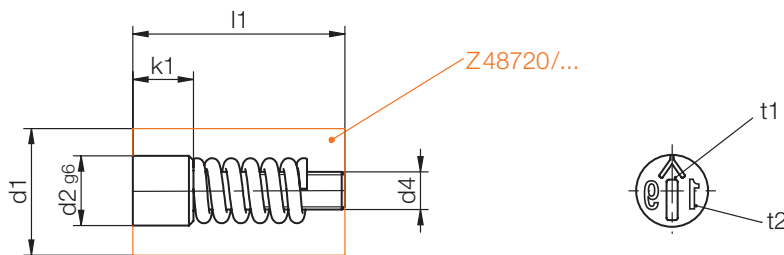

Z48720/...

Schriftstempel, Jahr, Woche
 Marking stamp, Year, week
 Dateur, année, semaine

Mat.: 1.4112/58 HRC

t1, t2, t3 = Schrifttiefe
 Depth of characters
 Profondeur de la gravure

1) = Die Bestellnummer ist mit der Jahreszahl zu ergänzen
 Please complete the order No. by specifying the required year
 Le numéro de commande doit être complété avec le chiffre de l'année

t3	t2	t1	l1	d4	d2	d1	YY	Nr./No. 1
0,15	0,15	0,3	8	M1,6x0,2	3,1	5	1)	Z48720/ 5xYY
						6		6
						8		8
0,2	0,2	0,45	10	M2,3x0,25	4,4	8	10	10
			12	M2,5x0,35	5,2	10	12	
0,25	0,25	0,45	14	M3 x0,35	6,2	12	12	12

Z48721/...

Pfeileinsatz, Jahr
 Arrow insert, Year
 Insert flèche, année

Mat.: 1.4112/58 HRC

t1, t2 = Schrifttiefe
 Depth of characters
 Profondeur de la gravure

1) = Die Bestellnummer ist mit der Jahreszahl zu ergänzen
 Please complete the order No. by specifying the required year
 Le numéro de commande doit être complété avec le chiffre de l'année