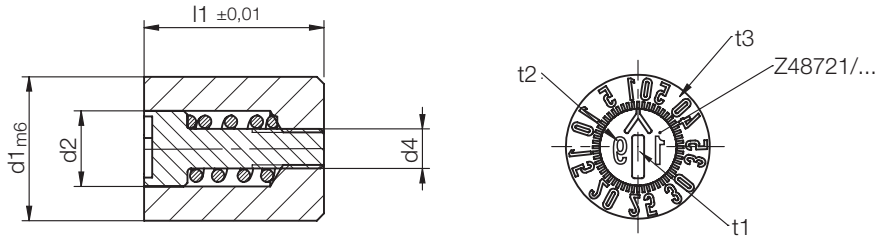

Z48720/...

Schriftstempel, Jahr, Woche
 Marking stamp, Year, week
 Dateur, année, semaine

Mat.: 1.4112/58 HRC

t1, t2, t3 = Schrifttiefe
 Depth of characters
 Profondeur de la gravure

1) = Die Bestellnummer ist mit der Jahreszahl zu ergänzen
 Please complete the order No. by specifying the required year
 Le numéro de commande doit être complété avec le chiffre de l'année

t3	t2	t1	l1	d4	d2	d1	YY	Nr./No. 1
0,15	0,15	0,3	8	M1,6x0,2	3,1	5	1)	Z48720/ 5xYY
						6		6
						8		8
0,2	0,2	0,45	10	M2,3x0,25	4,4	8	10	10
			12	M2,5x0,35	5,2	10	12	
0,25	0,25	0,45	14	M3 x0,35	6,2	12	12	12

Z48721/...

Pfeileinsatz, Jahr
 Arrow insert, Year
 Insert flèche, année

Mat.: 1.4112/58 HRC

t1, t2 = Schrifttiefe
 Depth of characters
 Profondeur de la gravure

1) = Die Bestellnummer ist mit der Jahreszahl zu ergänzen
 Please complete the order No. by specifying the required year
 Le numéro de commande doit être complété avec le chiffre de l'année

k1	t2	t1	l1	d4	d2	d1	YY	Nr./No.
2	0,15	0,3	8	M1,6x0,2	3,1	5	1)	Z48721/ 5xYY
						6		6
						8		8
2,5	0,2	0,45	10	M2,3x0,25	4,4	8	10	10
			12	M2,5x0,35	5,2	10	12	
3	0,25	0,45	14	M3 x0,35	6,2	12	12	12