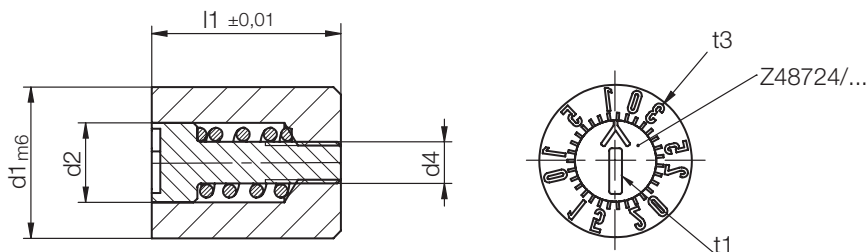

Z48722/...

Schriftstempel, Woche
 Marking stamp, Week
 Dateur, semaine

Mat.: 1.4112/58 HRC

t1, t3 = Schrifttiefe
 Depth of characters
 Profondeur de la gravure

2

t3	t1	l1	d4	d2	d1	Nr./No.
0,15	0,3	8	M1,6x0,2	3,1	5	Z48722/ 5
					6	6
0,2	0,45	10	M2,3x0,25	4,4	8	8
		12	M2,5x0,35	5,2	10	10
		14	M3 x0,35	6,2	12	12

Z48723/...

Schriftstempel, Tag
 Marking stamp, Day
 Dateur, jour

Mat.: 1.4112/58 HRC

t1, t3 = Schrifttiefe
 Depth of characters
 Profondeur de la gravure

t3	t1	l1	d4	d2	d1	Nr./No.
0,15	0,3	8	M1,6x0,2	3,1	5	Z48723/ 5
					6	6
0,2	0,45	10	M2,3x0,25	4,4	8	8
		12	M2,5x0,35	5,2	10	10
		14	M3 x0,35	6,2	12	12