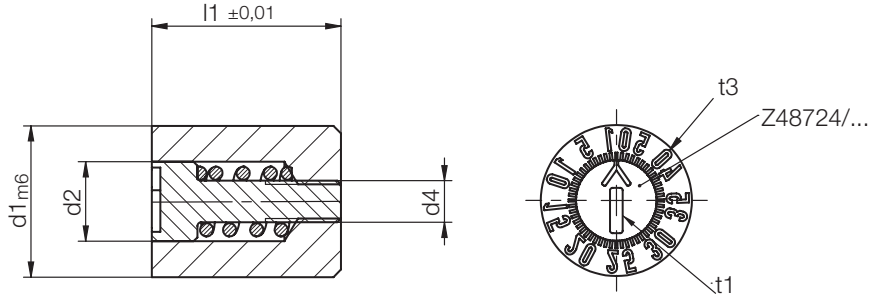

Z48722/...

Schriftstempel, Woche
 Marking stamp, Week
 Dateur, semaine

Mat.: 1.4112/58 HRC

t1, t3 = Schrifttiefe
 Depth of characters
 Profondeur de la gravure

2

t3	t1	l1	d4	d2	d1	Nr./No.
0,15	0,3	8	M1,6x0,2	3,1	5	Z48722/ 5
					6	6
0,2	0,45	10	M2,3x0,25	4,4	8	8
		12	M2,5x0,35	5,2	10	10
		14	M3 x0,35	6,2	12	12

Z48723/...

Schriftstempel, Tag
 Marking stamp, Day
 Dateur, jour

Mat.: 1.4112/58 HRC

t1, t3 = Schrifttiefe
 Depth of characters
 Profondeur de la gravure

t3	t1	l1	d4	d2	d1	Nr./No.
0,15	0,3	8	M1,6x0,2	3,1	5	Z48723/ 5
					6	6
0,2	0,45	10	M2,3x0,25	4,4	8	8
		12	M2,5x0,35	5,2	10	10
		14	M3 x0,35	6,2	12	12