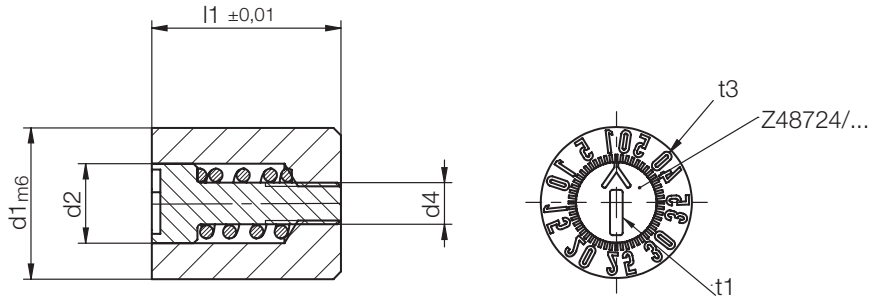

Z48722/...

Schriftstempel, Woche
 Marking stamp, Week
 Dateur, semaine

Mat.: 1.4112/58 HRC

t1, t3 = Schrifttiefe
 Depth of characters
 Profondeur de la gravure

2

t3	t1	l1	d4	d2	d1	Nr./No.
0,15	0,3	8	M1,6x0,2	3,1	5	Z48722/ 5
					6	6
0,2	0,45	10	M2,3x0,25	4,4	8	8
		12	M2,5x0,35	5,2	10	10
		14	M3 x0,35	6,2	12	12

Z48723/...

Schriftstempel, Tag
 Marking stamp, Day
 Dateur, jour

Mat.: 1.4112/58 HRC

t1, t3 = Schrifttiefe
 Depth of characters
 Profondeur de la gravure

t3	t1	l1	d4	d2	d1	Nr./No.
0,15	0,3	8	M1,6x0,2	3,1	5	Z48723/ 5
					6	6
0,2	0,45	10	M2,3x0,25	4,4	8	8
		12	M2,5x0,35	5,2	10	10
		14	M3 x0,35	6,2	12	12