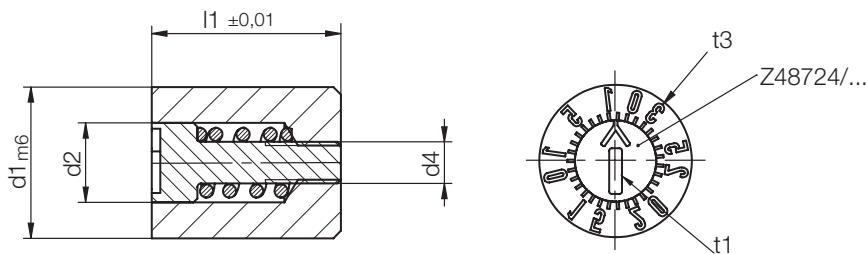

Z48722/...

Schriftstempel, Woche
 Marking stamp, Week
 Dateur, semaine

Mat.: 1.4112/58 HRC

t1, t3 = Schrifttiefe
 Depth of characters
 Profondeur de la gravure

2

t3	t1	l1	d4	d2	d1	Nr./No.
0,15	0,3	8	M1,6x0,2	3,1	5	Z48722/ 5
					6	6
0,2	0,45	10	M2,3x0,25	4,4	8	8
		12	M2,5x0,35	5,2	10	10
		14	M3 x0,35	6,2	12	12

Z48723/...

Schriftstempel, Tag
 Marking stamp, Day
 Dateur, jour

Mat.: 1.4112/58 HRC

t1, t3 = Schrifttiefe
 Depth of characters
 Profondeur de la gravure

t3	t1	l1	d4	d2	d1	Nr./No.
0,15	0,3	8	M1,6x0,2	3,1	5	Z48723/ 5
					6	6
0,2	0,45	10	M2,3x0,25	4,4	8	8
		12	M2,5x0,35	5,2	10	10
		14	M3 x0,35	6,2	12	12