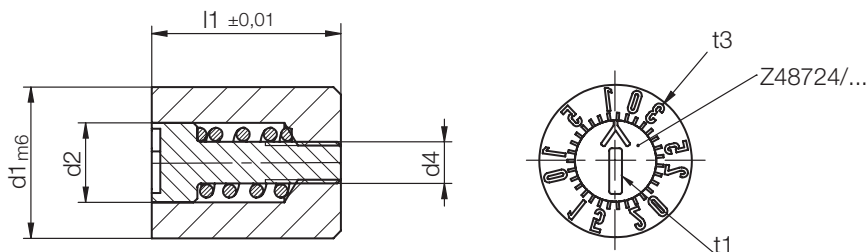

Z48722/...

Schriftstempel, Woche
 Marking stamp, Week
 Dateur, semaine

Mat.: 1.4112/58 HRC

t1, t3 = Schrifttiefe
 Depth of characters
 Profondeur de la gravure

2

t3	t1	l1	d4	d2	d1	Nr./No.
0,15	0,3	8	M1,6x0,2	3,1	5	Z48722/ 5
					6	6
0,2	0,45	10	M2,3x0,25	4,4	8	8
		12	M2,5x0,35	5,2	10	10
0,25		14	M3 x0,35	6,2	12	12

Z48723/...

Schriftstempel, Tag
 Marking stamp, Day
 Dateur, jour

Mat.: 1.4112/58 HRC

t1, t3 = Schrifttiefe
 Depth of characters
 Profondeur de la gravure

t3	t1	l1	d4	d2	d1	Nr./No.
0,15	0,3	8	M1,6x0,2	3,1	5	Z48723/ 5
					6	6
0,2	0,45	10	M2,3x0,25	4,4	8	8
		12	M2,5x0,35	5,2	10	10
0,25		14	M3 x0,35	6,2	12	12