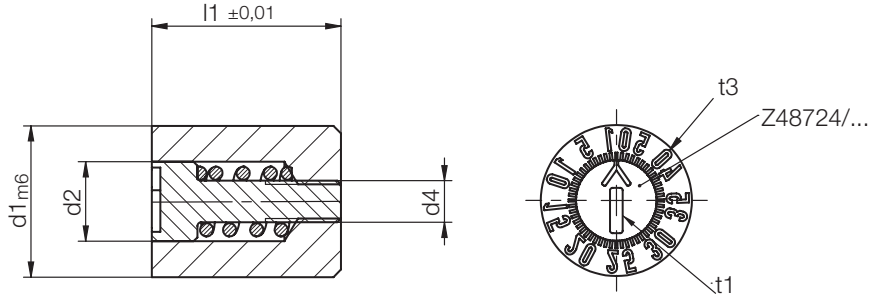

Z48722/...

Schriftstempel, Woche
 Marking stamp, Week
 Dateur, semaine

Mat.: 1.4112/58 HRC

t1, t3 = Schrifttiefe
 Depth of characters
 Profondeur de la gravure

2

t3	t1	l1	d4	d2	d1	Nr./No.
0,15	0,3	8	M1,6x0,2	3,1	5	Z48722/ 5
					6	6
0,2	0,45	10	M2,3x0,25	4,4	8	8
		12	M2,5x0,35	5,2	10	10
0,25		14	M3 x0,35	6,2	12	12

Z48723/...

Schriftstempel, Tag
 Marking stamp, Day
 Dateur, jour

Mat.: 1.4112/58 HRC

t1, t3 = Schrifttiefe
 Depth of characters
 Profondeur de la gravure

t3	t1	l1	d4	d2	d1	Nr./No.
0,15	0,3	8	M1,6x0,2	3,1	5	Z48723/ 5
					6	6
0,2	0,45	10	M2,3x0,25	4,4	8	8
		12	M2,5x0,35	5,2	10	10
0,25		14	M3 x0,35	6,2	12	12