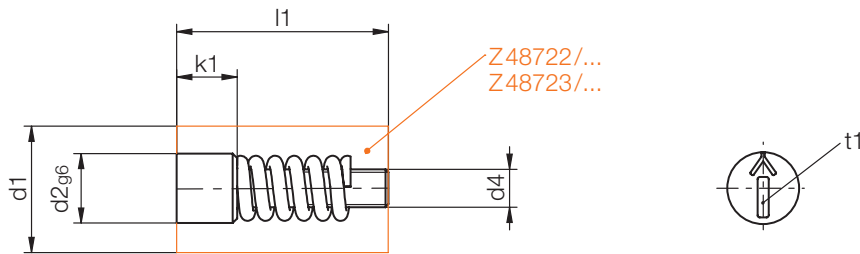

Z48724/...

Pfeileinsatz
Arrow insert
Insert flèche

Mat.: 1.4112/58 HRC

t1 = Schrifttiefe
Depth of characters
Profondeur de la gravure

k1	t1	l1	d4	d2	d1	Nr./No.
2	0,3	8	M1,6x0,2	3,1	5	Z48724/ 5
					6	6
2,5 3	0,45	10	M2,3x0,25	4,4	8	8
		12	M2,5x0,35	5,2	10	10
		14	M3 x0,35	6,2	12	12

Z48725/...

Schriftstempel, Wochentag
Marking stamp, Weekday
Dateur, jour de semaine

Mat.: 1.4112/58 HRC

t1, t3 = Schrifttiefe
Depth of characters
Profondeur de la gravure

t3	t1	l1	d4	d2	d1	Nr./No.
0,09	0,18	4	M0,8x0,2	1,4	2,6	Z48725/ 2,6
0,1				1,5	3	3
0,11	0,22	5	M1,1x0,25	2,1	4	4
0,15	0,3	8	M1,6x0,2	3,1	5	5
					6	6
0,2	0,45	10	M2,3x0,25	4,4	8	8
		12	M2,5x0,35	5,2	10	10
		14	M3 x0,35	6,2	12	12