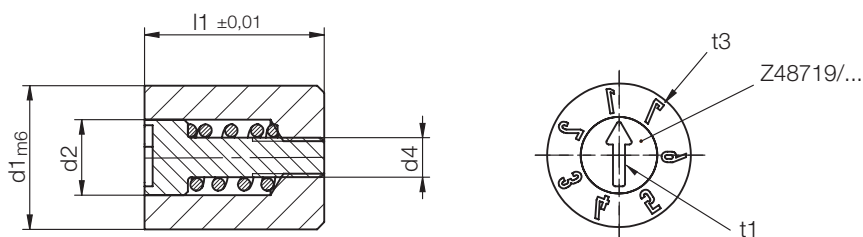

Z48724/...

Pfeileinsatz
Arrow insert
Insert flèche

Mat.: 1.4112/58 HRC

t1 = Schrifttiefe
Depth of characters
Profondeur de la gravure

k1	t1	l1	d4	d2	d1	Nr./No.
2	0,3	8	M1,6x0,2	3,1	5	Z48724/ 5
					6	6
2,5 3	0,45	10	M2,3x0,25	4,4	8	8
		12	M2,5x0,35	5,2	10	10
		14	M3 x0,35	6,2	12	12

Z48725/...

Schriftstempel, Wochentag
Marking stamp, Weekday
Dateur, jour de semaine

Mat.: 1.4112/58 HRC

t1, t3 = Schrifttiefe
Depth of characters
Profondeur de la gravure

t3	t1	l1	d4	d2	d1	Nr./No.
0,09	0,18	4	M0,8x0,2	1,4	2,6	Z48725/ 2,6
0,1				1,5	3	3
0,11	0,22	5	M1,1x0,25	2,1	4	4
0,15	0,3	8	M1,6x0,2	3,1	5	5
					6	6
0,2	0,45	10	M2,3x0,25	4,4	8	8
		12	M2,5x0,35	5,2	10	10
		14	M3 x0,35	6,2	12	12