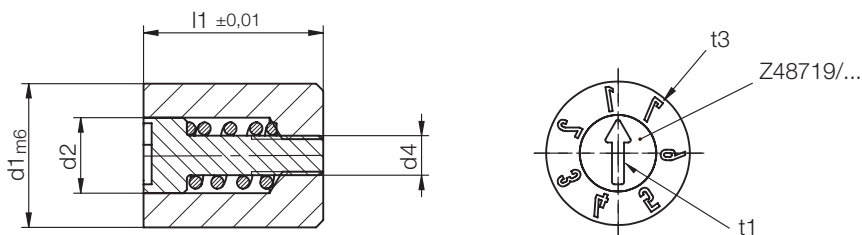

# Z48724/...

Pfeileinsatz  
Arrow insert  
Insert flèche

Mat.: 1.4112/58 HRC

t1 = Schrifttiefe  
Depth of characters  
Profondeur de la gravure

k1	t1	l1	d4	d2	d1	Nr./No.
2	0,3	8	M1,6x0,2	3,1	5	Z48724/ 5
					6	6
2,5 3	0,45	10	M2,3x0,25	4,4	8	8
		12	M2,5x0,35	5,2	10	10
		14	M3 x0,35	6,2	12	12

# Z48725/...

Schriftstempel, Wochentag  
Marking stamp, Weekday  
Dateur, jour de semaine

Mat.: 1.4112/58 HRC

t1, t3 = Schrifttiefe  
Depth of characters  
Profondeur de la gravure

t3	t1	l1	d4	d2	d1	Nr./No.
0,09	0,18	4	M0,8x0,2	1,4	2,6	Z48725/ 2,6
0,1				1,5	3	3
0,11	0,22	5	M1,1x0,25	2,1	4	4
0,15	0,3	8	M1,6x0,2	3,1	5	5
					6	6
0,2	0,45	10	M2,3x0,25	4,4	8	8
		12	M2,5x0,35	5,2	10	10
		14	M3 x0,35	6,2	12	12