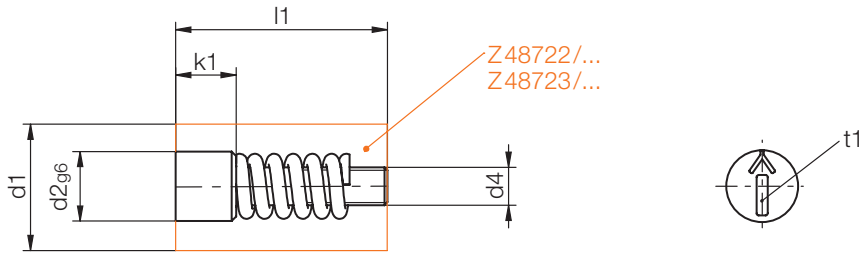

# Z48724/...

Pfeileinsatz  
Arrow insert  
Insert flèche

Mat.: 1.4112/58 HRC

t1 = Schrifttiefe  
Depth of characters  
Profondeur de la gravure

k1	t1	l1	d4	d2	d1	Nr./No.
2	0,3	8	M1,6x0,2	3,1	5	Z48724/ 5
					6	6
2,5 3	0,45	10	M2,3x0,25	4,4	8	8
		12	M2,5x0,35	5,2	10	10
		14	M3 x0,35	6,2	12	12

# Z48725/...

Schriftstempel, Wochentag  
Marking stamp, Weekday  
Dateur, jour de semaine

Mat.: 1.4112/58 HRC

t1, t3 = Schrifttiefe  
Depth of characters  
Profondeur de la gravure

t3	t1	l1	d4	d2	d1	Nr./No.
0,09	0,18	4	M0,8x0,2	1,4	2,6	Z48725/ 2,6
0,1				1,5	3	3
0,11	0,22	5	M1,1x0,25	2,1	4	4
0,15	0,3	8	M1,6x0,2	3,1	5	5
					6	6
0,2	0,45	10	M2,3x0,25	4,4	8	8
		12	M2,5x0,35	5,2	10	10
		14	M3 x0,35	6,2	12	12