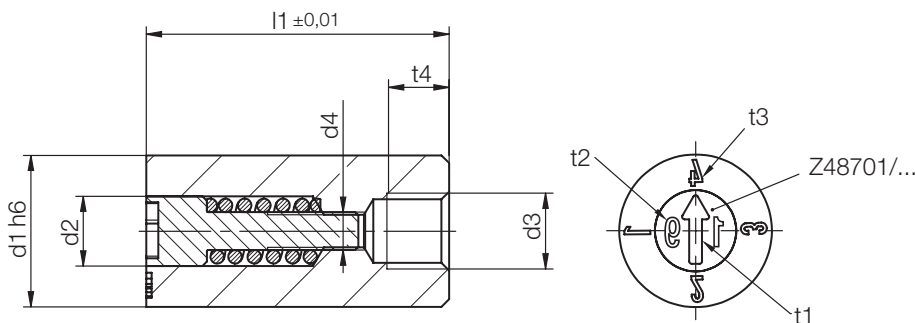

# Z48758 /...

Schriftstempel, 0-9  
 Marking stamp, 0-9  
 Dateur, 0-9

Mat.: 1.4112/58 HRC

t1, t3 = Schrifttiefe  
 Depth of characters  
 Profondeur de la gravure

t4	t3	t1	l1	d4	d3	d2	d1	Nr./No
3	0,1	0,25	14	M1,4x0,2	M2	2,5	<b>4</b>	Z48758/ 4
3,5	0,12	0,3	17	M1,6x0,2	M3	3,1	<b>5</b>	5
	0,15						<b>6</b>	6
4	0,18	0,5	20	M2,5x0,35	M4	4,6	<b>8</b>	8
	0,2				M5		<b>10</b>	10
6			25	M3 x0,5	M6	6,4	<b>12</b>	12

# Z48759 /...

Schriftstempel, Jahr, Quartal  
 Marking stamp, Year, quarter  
 Dateur, année, trimestre

Mat.: 1.4112/58 HRC

t1, t2, t3 = Schrifttiefe  
 Depth of characters  
 Profondeur de la gravure

1) = Die Bestellnummer ist mit der Jahreszahl zu ergänzen  
 Please complete the order No. by specifying the required year  
 Le numéro de commande doit être complété avec le chiffre de l'année

t4	t3	t2	t1	l1	d4	d3	d2	d1	YY	Nr./No.
3	0,1	0,13	0,25	14	M1,4x0,2	M2	2,5	<b>4</b>	<b>1)</b>	Z48759/ 4xYY
3,5	0,12	0,15	0,3	17	M1,6x0,2	M3	3,1	<b>5</b>		5
	<b>6</b>							6		
4	0,18	0,2	0,5	20	M2,5x0,35	M4	4,6	<b>8</b>		8
	0,2					M5		<b>10</b>		10
6		0,25		25	M3 x0,5	M6	6,4	<b>12</b>		12