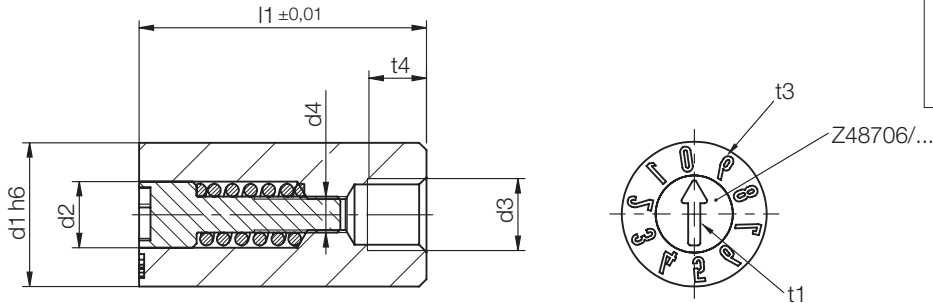

# Z48758 /...

Schriftstempel, 0-9  
 Marking stamp, 0-9  
 Dateur, 0-9

Mat.: 1.4112/58 HRC

t1, t3 = Schrifttiefe  
 Depth of characters  
 Profondeur de la gravure

t4	t3	t1	l1	d4	d3	d2	d1	Nr./No
3	0,1	0,25	14	M1,4x0,2	M2	2,5	<b>4</b>	Z48758/ 4
3,5	0,12	0,3	17	M1,6x0,2	M3	3,1	<b>5</b>	5
	0,15						<b>6</b>	6
4	0,18	0,5	20	M2,5x0,35	M4	4,6	<b>8</b>	8
	0,2				M5		<b>10</b>	10
6			25	M3 x0,5	M6	6,4	<b>12</b>	12

# Z48759 /...

Schriftstempel, Jahr, Quartal  
 Marking stamp, Year, quarter  
 Dateur, année, trimestre

Mat.: 1.4112/58 HRC

t1, t2, t3 = Schrifttiefe  
 Depth of characters  
 Profondeur de la gravure

1) = Die Bestellnummer ist mit der Jahreszahl zu ergänzen  
 Please complete the order No. by specifying the required year  
 Le numéro de commande doit être complété avec le chiffre de l'année

t4	t3	t2	t1	l1	d4	d3	d2	d1	YY	Nr./No.
3	0,1	0,13	0,25	14	M1,4x0,2	M2	2,5	<b>4</b>	<b>1)</b>	Z48759/ 4xYY
3,5	0,12	0,15	0,3	17	M1,6x0,2	M3	3,1	<b>5</b>		5
	<b>6</b>							6		
4	0,18	0,2	0,5	20	M2,5x0,35	M4	4,6	<b>8</b>		8
	0,2					M5		<b>10</b>		10
6		0,25		25	M3 x0,5	M6	6,4	<b>12</b>		12