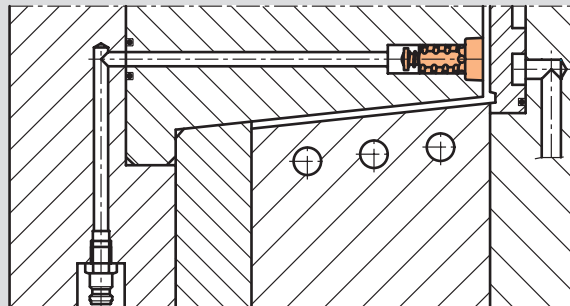

Z491/...

Belüftungsventil, pneumatisch
Air valve, pneumatically activated
Soupape, pneumatique

Mat.: Ampcoloy 940
max. C°: 250

Typ 1

Typ 2

Z491/...

Typ	k1	l2	l1	d1	d2	Nr./No.
2	5	16	8	8	6	Z491/ 8x 6
1		21	13	12	8	12x 8
	6	22	12	16	10	16x10