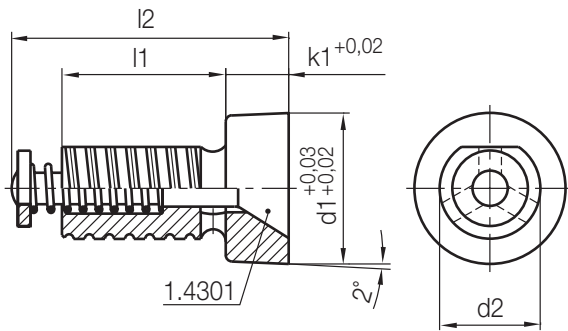

Z491/...

Belüftungsventil, pneumatisch
Air valve, pneumatically activated
Soupape, pneumatique

Mat.: Ampcoloy 940
max. C°: 250

Typ 1

Typ 2

Z491/...

Typ	k1	l2	l1	d1	d2	Nr./No.
2	5	16	8	8	6	Z491/ 8x 6
1		21	13	12	8	12x 8
	6	22	12	16	10	16x10