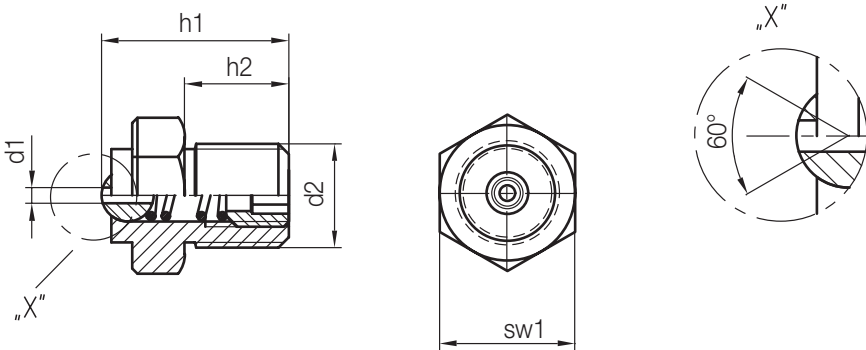

Z4951/...

Abblasdüse, verstellbar
Blow off nozzle, adjustable
Buse de soufflage, réglable

Mat.: 2.0401

3

sw1	h2	h1	d2	d1	Nr./No.
13	10	18	M10x1	1,5	Z4951/1,5

Z4951/...