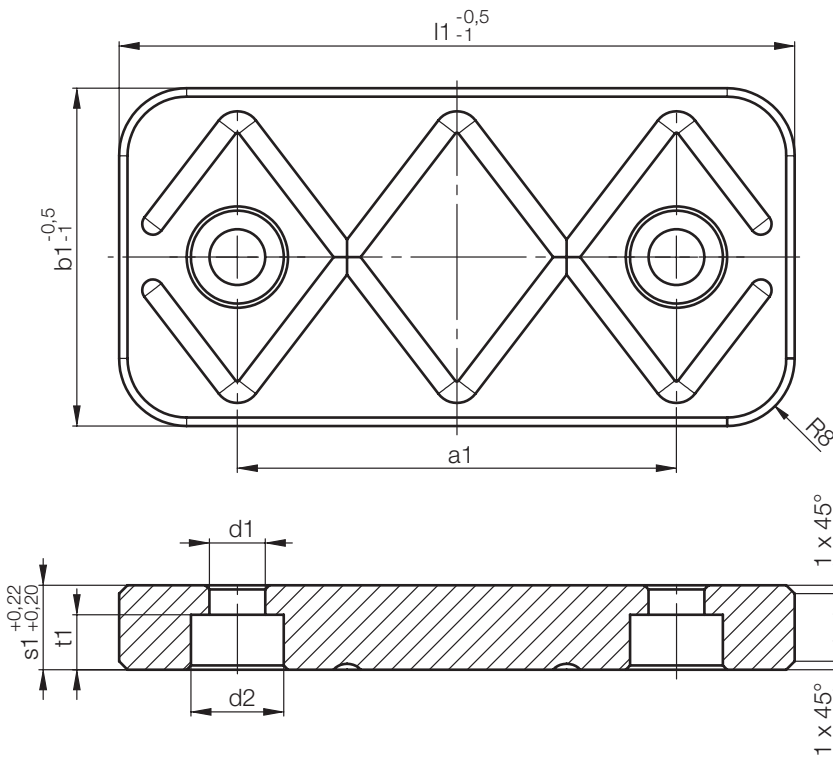

# Z555 /...

Abstimmplatte, rund  
Adjustment plate, round  
Plaque de pression, ronde

Mat.: 1.2842 / 58 HRC

t1	d3	d2	d1	s1	Nr./No.
5,5	10	5,5	<b>32</b>	<b>8</b>	Z555/32x 8
6,5	11	6,6		<b>10</b>	10
				<b>12</b>	12
5,5	10	5,5	<b>40</b>	<b>8</b>	Z555/40x 8
6,5	11	6,6		<b>10</b>	10
				<b>12</b>	12
			<b>50</b>	<b>10</b>	Z555/50x10
				<b>12</b>	12
				<b>64</b>	<b>10</b>
			<b>12</b>		12

# Z556 /...

Abstimmplatte, eckig  
 Adjustment plate, rectangular  
 Plaquette de pression, angulaire

Mat.: 1.2842 / 58HRC

2

t1	a1	d2	d1	b1	l1	s1	Nr./No.
5,5	24	10	5,5	32	40	8	Z556/32x 40x 8
6,5		11	6,6			10	10
						12	12
5,5	40	10	5,5		64	8	64x 8
6,5		11	6,6			10	10
							12
5,5	64	10	5,5		100	8	100x 8
6,5		11	6,6			10	10
							12
5,5	32	10	5,5	40	50	8	Z556/40x 50x 8
6,5		11	6,6			10	10
							12
5,5	52	10	5,5		80	8	80x 8
6,5		11	6,6			10	10
							12
5,5	64	10	5,5		100	8	100x 8
6,5		11	6,6			10	10
							12

t1	a1	d2	d1	b1	l1	s1	Nr./No.	
6,5	40	11	6,6	50	64	10	Z556/50x 64x 10	
						12	12	
						100	10	100x 10
	64					12	12	
	80					125	10	125x 10
						12	12	12
	52			64	80	10	Z556/64x 80x 10	
						12	12	
	64					100	10	100x 10
						12	12	12
	80					125	10	125x 10
						12	12	12
	100					160	10	160x 10
						12	12	12

# Z557/...

Abstimmplatte, eckig mit Schmiernuten  
 Adjustment plate, rectangular with lubrication grooves  
 Plaquette de pression, angulaire, avec rainures de graissage

Mat.: 1.2842 / 58 HRC

t1	a1	d2	d1	b1	l1	s1	Nr./No.
5,5	24	10	5,5	32	40	8	Z557/32x 40x 8
6,5		11	6,6			10	10
						12	12
5,5	40	10	5,5	64	64	8	64x 8
6,5		11	6,6			10	10
						12	12
5,5	64	10	5,5	100	100	8	100x 8
6,5		11	6,6			10	10
						12	12
5,5	32	10	5,5	40	50	8	Z557/40x 50x 8
6,5		11	6,6			10	10
						12	12
5,5	52	10	5,5	80	80	8	80x 8
6,5		11	6,6			10	10
						12	12
5,5	64	10	5,5	100	100	8	100x 8
6,5		11	6,6			10	10
						12	12