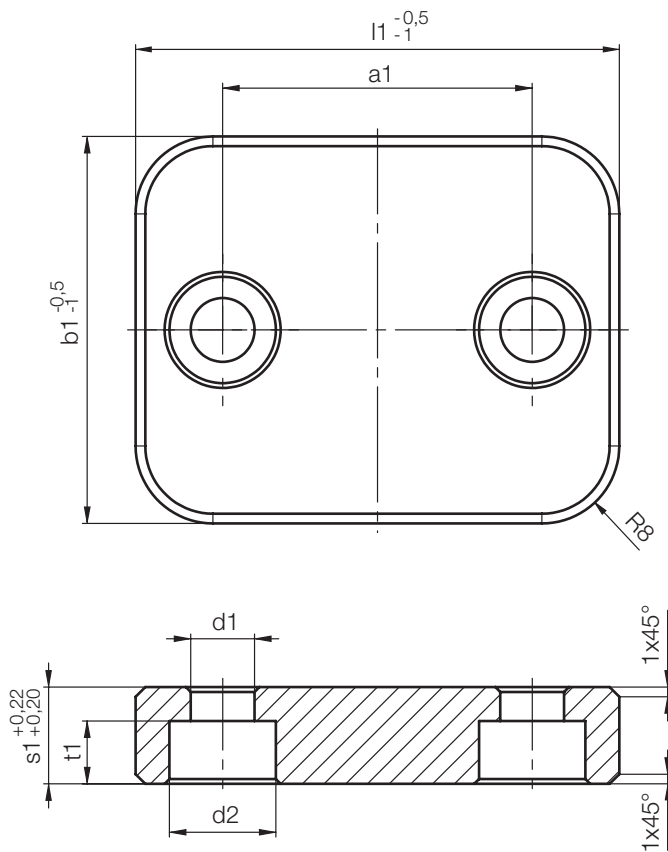

# Z555 /...

Abstimmplatte, rund  
Adjustment plate, round  
Plaque de pression, ronde

Mat.: 1.2842 / 58 HRC

t1	d3	d2	d1	s1	Nr./No.
5,5	10	5,5	<b>32</b>	<b>8</b>	Z555/32x 8
6,5	11	6,6		<b>10</b>	10
				<b>12</b>	12
5,5	10	5,5	<b>40</b>	<b>8</b>	Z555/40x 8
6,5	11	6,6		<b>10</b>	10
				<b>12</b>	12
			<b>50</b>	<b>10</b>	Z555/50x10
				<b>12</b>	12
				<b>64</b>	<b>10</b>
			<b>12</b>		12

# Z556 /...

Abstimmplatte, eckig  
 Adjustment plate, rectangular  
 Plaquette de pression, angulaire

Mat.: 1.2842 / 58HRC

2

t1	a1	d2	d1	b1	l1	s1	Nr./No.
5,5	24	10	5,5	32	40	8	Z556/32x 40x 8
6,5		11	6,6			10	10
						12	12
5,5	40	10	5,5		64	8	64x 8
6,5		11	6,6			10	10
							12
5,5	64	10	5,5		100	8	100x 8
6,5		11	6,6			10	10
							12
5,5	32	10	5,5	40	50	8	Z556/40x 50x 8
6,5		11	6,6			10	10
							12
5,5	52	10	5,5		80	8	80x 8
6,5		11	6,6			10	10
							12
5,5	64	10	5,5		100	8	100x 8
6,5		11	6,6			10	10
							12

# Z557/...

Abstimmplatte, eckig mit Schmiernuten  
 Adjustment plate, rectangular with lubrication grooves  
 Plaquette de pression, angulaire, avec rainures de graissage

Mat.: 1.2842 / 58 HRC

t1	a1	d2	d1	b1	l1	s1	Nr./No.
5,5	24	10	5,5	32	40	8	Z557/32x 40x 8
6,5		11	6,6			10	10
						12	12
5,5	40	10	5,5	64	64	8	64x 8
6,5		11	6,6			10	10
						12	12
5,5	64	10	5,5	100	100	8	100x 8
6,5		11	6,6			10	10
						12	12
5,5	32	10	5,5	40	50	8	Z557/40x 50x 8
6,5		11	6,6			10	10
						12	12
5,5	52	10	5,5	80	80	8	80x 8
6,5		11	6,6			10	10
						12	12
5,5	64	10	5,5	100	100	8	100x 8
6,5		11	6,6			10	10
						12	12

t1	a1	d2	d1	b1	l1	s1	Nr./No.	
6,5	40	11	6,6	50	64	10	Z557/50x 64x10	
						12	12	
						100	10	100x10
	64					12	12	
						125	10	125x10
						12	12	
	52			64	80	10	Z557/64x 80x10	
						12	12	
						100	10	100x10
	64					12	12	
						125	10	125x10
						12	12	
	80					10	125x10	
						12	12	
						160	10	160x10
	100					12	12	