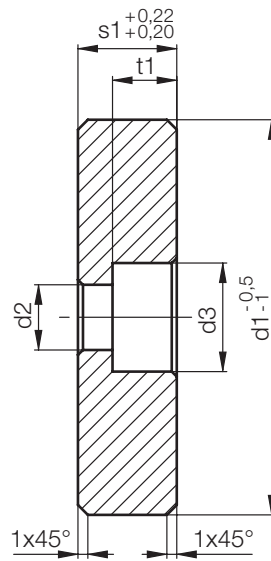

# Z555 /...

Abstimmplatte, rund  
Adjustment plate, round  
Plaque de pression, ronde

Mat.: 1.2842 / 58 HRC

t1	d3	d2	d1	s1	Nr./No.
5,5	10	5,5	<b>32</b>	<b>8</b>	Z555/32x 8
6,5	11	6,6		<b>10</b>	10
				<b>12</b>	12
5,5	10	5,5	<b>40</b>	<b>8</b>	Z555/40x 8
6,5	11	6,6		<b>10</b>	10
				<b>12</b>	12
			<b>50</b>	<b>10</b>	Z555/50x10
				<b>12</b>	12
				<b>64</b>	<b>10</b>
			<b>12</b>		12

# Z556 /...

Abstimmplatte, eckig  
 Adjustment plate, rectangular  
 Plaquette de pression, angulaire

Mat.: 1.2842 / 58HRC

2

t1	a1	d2	d1	b1	l1	s1	Nr./No.
5,5	24	10	5,5	32	40	8	Z556/32x 40x 8
6,5		11	6,6			10	10
						12	12
5,5	40	10	5,5		64	8	64x 8
6,5		11	6,6			10	10
							12
5,5	64	10	5,5		100	8	100x 8
6,5		11	6,6			10	10
							12
5,5	32	10	5,5	40	50	8	Z556/40x 50x 8
6,5		11	6,6			10	10
							12
5,5	52	10	5,5		80	8	80x 8
6,5		11	6,6			10	10
							12
5,5	64	10	5,5		100	8	100x 8
6,5		11	6,6			10	10
							12

# Z557/...

Abstimmplatte, eckig mit Schmiernuten  
 Adjustment plate, rectangular with lubrication grooves  
 Plaquette de pression, angulaire, avec rainures de graissage

Mat.: 1.2842 / 58 HRC

t1	a1	d2	d1	b1	l1	s1	Nr./No.
5,5	24	10	5,5	32	40	8	Z557/32x 40x 8
6,5		11	6,6			10	10
						12	12
5,5	40	10	5,5	64	64	8	64x 8
6,5		11	6,6			10	10
						12	12
5,5	64	10	5,5	100	100	8	100x 8
6,5		11	6,6			10	10
						12	12
5,5	32	10	5,5	40	50	8	Z557/40x 50x 8
6,5		11	6,6			10	10
						12	12
5,5	52	10	5,5	80	80	8	80x 8
6,5		11	6,6			10	10
						12	12
5,5	64	10	5,5	100	100	8	100x 8
6,5		11	6,6			10	10
						12	12

t1	a1	d2	d1	b1	l1	s1	Nr./No.	
6,5	40	11	6,6	50	64	10	Z557/50x 64x10	
						12	12	
						100	10	100x10
	64					12	12	
						125	10	125x10
						12	12	
	52			64	80	10	Z557/64x 80x10	
						12	12	
						100	10	100x10
	64					12	12	
						125	10	125x10
						12	12	
	80					10	125x10	
						12	12	
						160	10	160x10
	100					12	12	