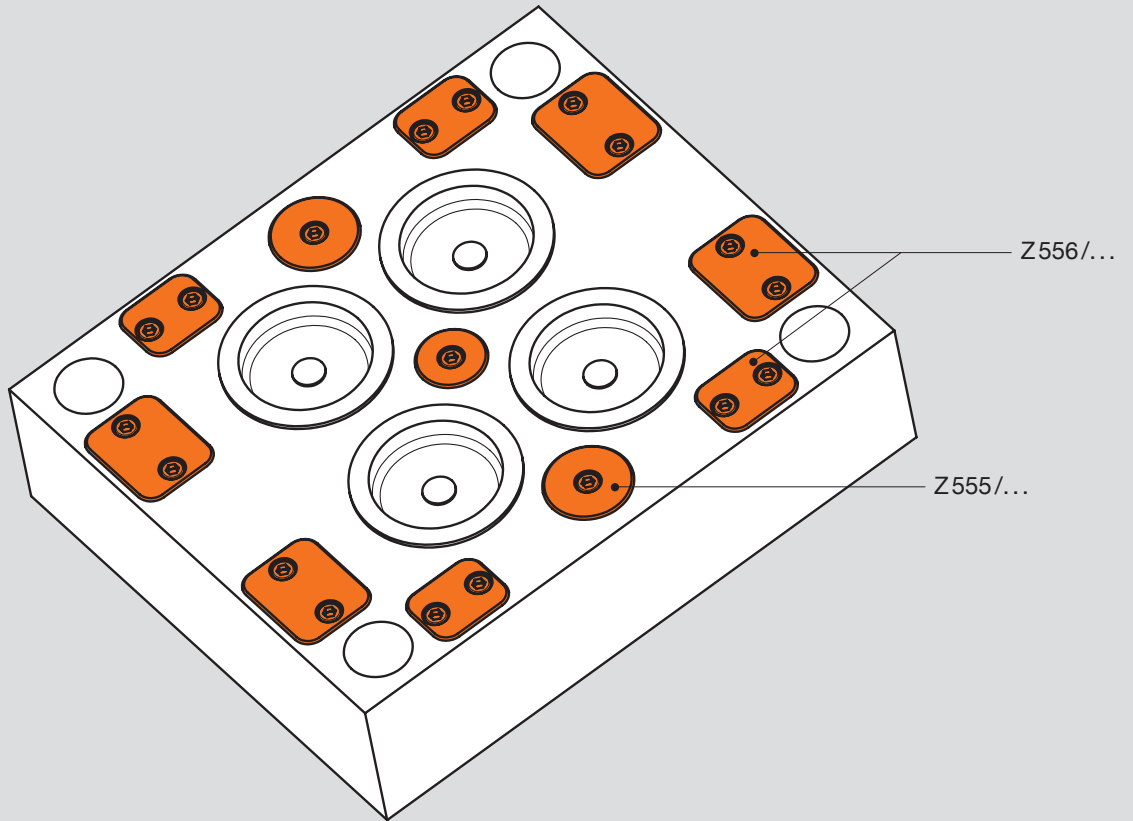

Z555/...
Z556/...