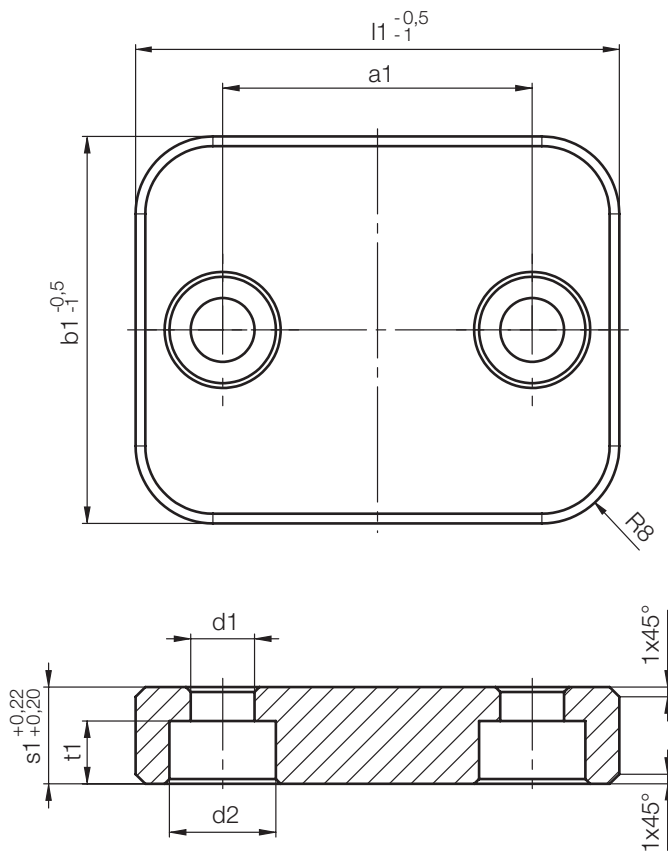

# Z556 /...

Abstimmplatte, eckig  
 Adjustment plate, rectangular  
 Plaquette de pression, angulaire

2

Neu / New / Nouveau

t1	a1	d2	d1	b1	l1	s1	Nr./No.
5,5	24	10	5,5	32	40	8	Z556/32x 40x 8
6,5		11	6,6			10	10
						12	12
5,5	40	10	5,5		64	8	64x 8
6,5		11	6,6			10	10
						12	12
5,5	64	10	5,5		100	8	100x 8
6,5		11	6,6			10	10
						12	12
5,5	32	10	5,5	40	50	8	Z556/40x 50x 8
6,5		11	6,6			10	10
						12	12
5,5	52	10	5,5		80	8	80x 8
6,5		11	6,6			10	10
						12	12
5,5	64	10	5,5		100	8	100x 8
6,5		11	6,6			10	10
						12	12

t1	a1	d2	d1	b1	l1	s1	Nr./No.
6,5	40	11	6,6	50	64	10	Z556/50x 64x 10
						12	12
						100	10
	64				12	12	
	80				125	10	125x 10
					12	12	
	52			64	80	10	Z556/64x 80x 10
						12	12
	64					100	10
					12	12	
	80				125	10	125x 10
					12	12	
	100				160	10	160x 10
					12	12	

# Z557/...

Abstimmplatte, eckig mit Schmiernuten  
 Adjustment plate, rectangular with lubrication grooves  
 Plaquette de pression, angulaire, avec rainures de graissage

Neu / New / Nouveau

t1	a1	d2	d1	b1	l1	s1	Nr./No.
5,5	24	10	5,5	32	40	8	Z557/32x 40x 8
6,5		11	6,6			10	10
						12	12
5,5	40	10	5,5		64	8	64x 8
6,5		11	6,6			10	10
						12	12
5,5	64	10	5,5		100	8	100x 8
6,5		11	6,6			10	10
						12	12
5,5	32	10	5,5	40	50	8	Z557/40x 50x 8
6,5		11	6,6			10	10
						12	12
5,5	52	10	5,5		80	8	80x 8
6,5		11	6,6			10	10
						12	12
5,5	64	10	5,5		100	8	100x 8
6,5		11	6,6			10	10
						12	12

t1	a1	d2	d1	b1	l1	s1	Nr./No.	
6,5	40	11	6,6	50	64	10	Z557/50x 64x10	
						12	12	
						100	10	100x10
	64					12	12	
	80					125	10	125x10
						12	12	12
	52			64	80	10	Z557/64x 80x10	
						12	12	
	64					100	10	100x10
						12	12	12
	80					125	10	125x10
						12	12	12
	100					160	10	160x10
						12	12	12