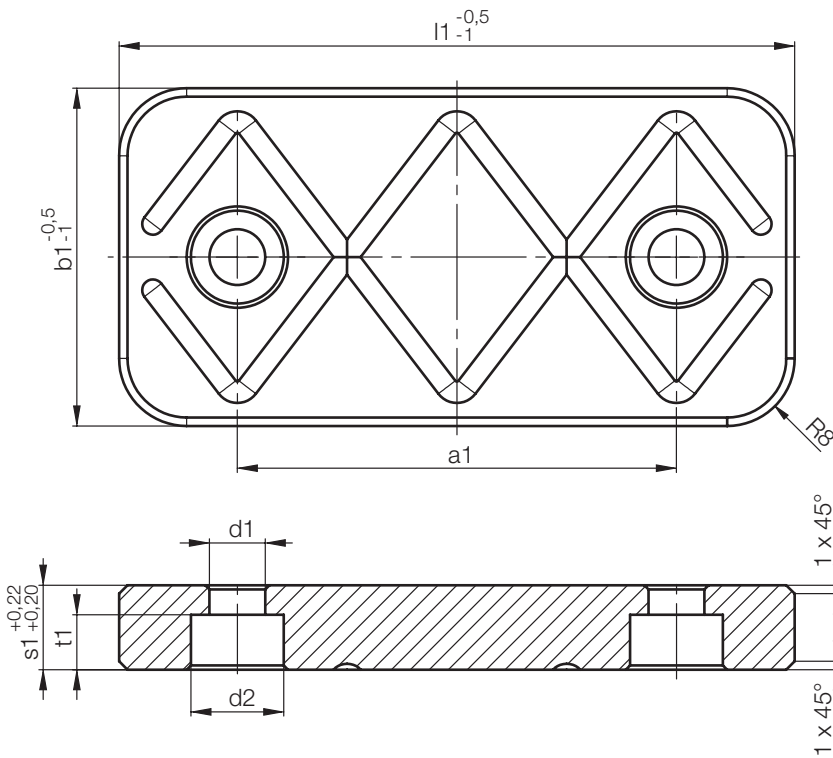

# Z556 /...

Abstimmplatte, eckig  
 Adjustment plate, rectangular  
 Plaquette de pression, angulaire

2

Neu / New / Nouveau

t1	a1	d2	d1	b1	l1	s1	Nr./No.
5,5	24	10	5,5	32	40	8	Z556/32x 40x 8
6,5		11	6,6			10	10
						12	12
5,5	40	10	5,5		64	8	64x 8
6,5		11	6,6			10	10
						12	12
5,5	64	10	5,5		100	8	100x 8
6,5		11	6,6			10	10
						12	12
5,5	32	10	5,5	40	50	8	Z556/40x 50x 8
6,5		11	6,6			10	10
						12	12
5,5	52	10	5,5		80	8	80x 8
6,5		11	6,6			10	10
						12	12
5,5	64	10	5,5		100	8	100x 8
6,5		11	6,6			10	10
						12	12

t1	a1	d2	d1	b1	l1	s1	Nr./No.
6,5	40	11	6,6	50	64	10	Z556/50x 64x 10
						12	12
						100	10
	64				12	12	
	80				125	10	125x 10
					12	12	
	52			64	80	10	Z556/64x 80x 10
						12	12
	64					100	10
					12	12	
	80				125	10	125x 10
					12	12	
	100				160	10	160x 10
					12	12	

# Z557/...

Abstimmplatte, eckig mit Schmiernuten  
 Adjustment plate, rectangular with lubrication grooves  
 Plaquette de pression, angulaire, avec rainures de graissage

Neu / New / Nouveau

t1	a1	d2	d1	b1	l1	s1	Nr./No.
5,5	24	10	5,5	32	40	8	Z557/32x 40x 8
6,5		11	6,6			10	10
						12	12
5,5	40	10	5,5		64	8	64x 8
6,5		11	6,6			10	10
						12	12
5,5	64	10	5,5		100	8	100x 8
6,5		11	6,6			10	10
						12	12
5,5	32	10	5,5	40	50	8	Z557/40x 50x 8
6,5		11	6,6			10	10
						12	12
5,5	52	10	5,5		80	8	80x 8
6,5		11	6,6			10	10
						12	12
5,5	64	10	5,5		100	8	100x 8
6,5		11	6,6			10	10
						12	12

t1	a1	d2	d1	b1	l1	s1	Nr./No.	
6,5	40	11	6,6	50	64	10	Z557/50x 64x10	
						12	12	
						100	10	100x10
	64					12	12	
	80					125	10	125x10
						12	12	12
	52			64	80	10	Z557/64x 80x10	
						12	12	
	64					100	10	100x10
						12	12	12
	80					125	10	125x10
						12	12	12
	100					160	10	160x10
						12	12	12