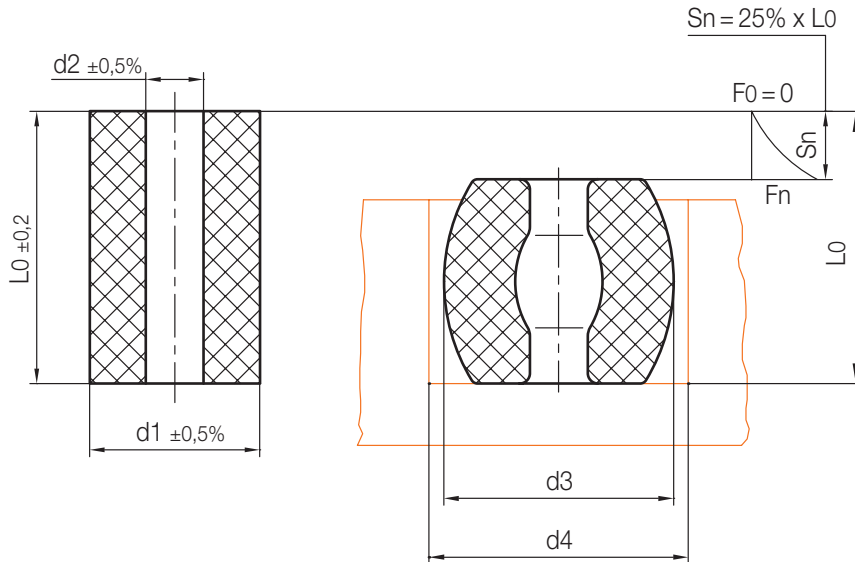

Fn	Sn	d4	d3	d2	d1	L0	Nr./No.
19940	7,5	72	65	17	50	25	Z 631/ 50x 25
19110	9,6					32	32
18500	12					40	40
18000	15					50	50
17530	18,9					63	63
17220	24	80	80				
33740	9,6	91	82		63	32	Z 631/ 63x 32
32360	12					40	40
31260	15					50	50
30220	18,9					63	63
29260	24					80	80
28640	30	100	100				
55000	12	114	104	21	80	40	Z 631/ 80x 40
52700	15					50	50
50600	18,9					63	63
49000	24					80	80
47700	30					100	100
46400	37,5	125	125				
89500	15	145	130		100	50	Z 631/ 100x 50
85400	18,9					63	63
82000	24					80	80
79600	30					100	100
76600	37,5					125	125
142000	18,9	182	163	27	125	63	Z 631/ 125x 63
133000	24					80	80
127000	30					100	100
124000	37,5					125	125
119000	48					160	160

Mat.: PUR/96 Shore A  
 DIN ISO 10069-1

2

F <sub>n</sub>	S <sub>n</sub>	d <sub>4</sub>	d <sub>3</sub>	d <sub>2</sub>	d <sub>1</sub>	L <sub>0</sub>	Nr./No.
2260	3	26	20	6,5	16	12	Z632/16x12
2150	4					16	16
2130	5					20	20
2080	6,2					25	25
2000	8					32	32
3470	3	32	25	8,5	20	12	Z632/20x12
3390	4					16	16
3260	5					20	20
3210	6,2					25	25
3080	8					32	32
3040	10					40	40
5470	4	36	31	10,5	25	16	Z632/25x16
5290	5					20	20
5210	6,2					25	25
5030	8					32	32
4950	10					40	40
4770	12,5	50	50				
9290	4	47	40	13,5	32	16	Z632/32x16
9030	5					20	20
8680	6,2					25	25
8330	8					32	32
8250	10					40	40
8070	12,5	50	50				
16060	5	57	50		40	20	Z632/40x20
15450	6,2					25	25
14930	8					32	32
14500	10					40	40
14150	12,5					50	50
13890	15,7	63	63				