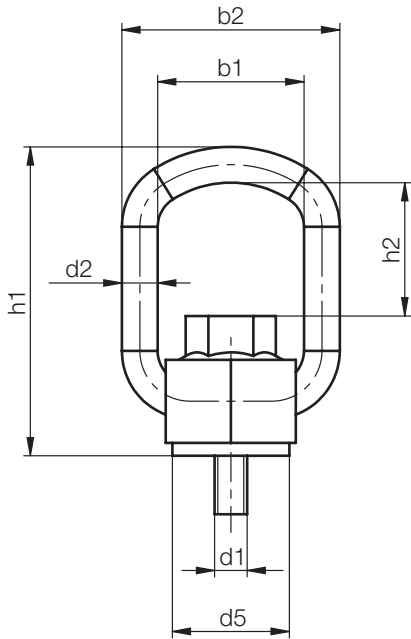

# Z715/...

Lastbock  
Load ring  
Support de charge

max.F2 [kg]	max.F1 [kg]	sw2	sw1	r2	h2	h1	a2	b3	b2	b1	l1	d5	d2	d1	Nr./No.		
400	300	24	10	12,8	41	95	42,3	40	67	45	20	36	11	<b>M8</b>	Z715/ 8		
850	630										18			<b>M10</b>	10		
1400	1000										30			<b>M12</b>	12		
2100	1500										<b>M16</b>			16			
3500	2500	36	14	17,3	66	142	52,8	50	81	55	33	50	13	<b>M20</b>	20		
5600	4000								87	53	35			45	17	<b>M24</b>	24
8500	6000								24,3	50	143					75,8	67