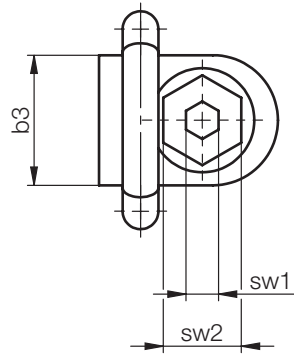

# Z715/...

Lastbock  
Load ring  
Support de charge

max.F2 [kg]	max.F1 [kg]	sw2	sw1	r2	h2	h1	a2	b3	b2	b1	l1	d5	d2	d1	Nr./No.		
400	300	24	10	12,8	41	95	42,3	40	67	45	20	36	11	<b>M8</b>	Z715/ 8		
850	630										18			<b>M10</b>	10		
1400	1000										30			<b>M12</b>	12		
2100	1500										<b>M16</b>			16			
3500	2500	36	14	17,3	66	142	52,8	50	81	55	33	50	13	<b>M20</b>	20		
5600	4000								87	53	35			45	17	<b>M24</b>	24
8500	6000								24,3	50	143					75,8	67