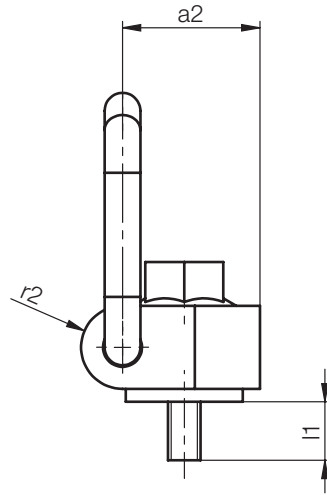

# Z715/...

Lastbock  
Load ring  
Support de charge

max.F2 [kg]	max.F1 [kg]	sw2	sw1	r2	h2	h1	a2	b3	b2	b1	l1	d5	d2	d1	Nr./No.		
400	300	24	10	12,8	41	95	42,3	40	67	45	20	36	11	<b>M8</b>	Z715/ 8		
850	630										18			<b>M10</b>	10		
1400	1000										30			<b>M12</b>	12		
2100	1500										<b>M16</b>			16			
3500	2500	36	14	17,3	66	142	52,8	50	81	55	33	50	13	<b>M20</b>	20		
5600	4000								87	53	35			45	17	<b>M24</b>	24
8500	6000								24,3	50	143					75,8	67