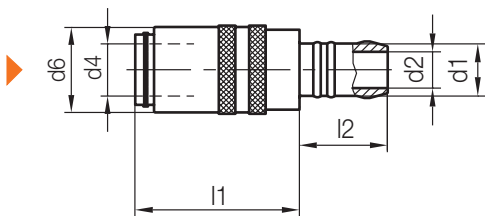

Z801/...

Schnellkupplung, mit freiem Durchgang
 Rapid coupling, open flow
 Coupleur rapide, à passage ouvert

Mat.: 2.0401

Z8021/...
 Z81/...
 Z83/...
 Z830/...
 Z831/...
 Z90/...

Z85/...
 Z851/...
 Z852/...
 Z853/...
 Z854/...

Medium	max. C°
Luft /air/air	200
Öl/oil/huile	120
Wasser /water/eau	100

Schlauchgrenzwerte können abweichen!
 Hose limits can differ!
 Les valeurs limites des tuyaux peuvent différer!

p [bar]	l2	l1	d6	d4	d2	d1	Nr./No.
25	13,5	21,5	10	5	3,5	5	Z801/ 5
	22	31	17	9	6	9	9
	25	37	22	13	9	13	13
	32	58	31	19	13	19	19

Z801/...x45

Schnellkupplung, mit freiem Durchgang, 45° abgewinkelt
 Rapid coupling, open flow, 45° angled
 Coupleur rapide, à passage ouvert, coudé à 45°

Mat.: 2.0401

Z8021/...
 Z81/...
 Z83/...
 Z830/...
 Z831/...
 Z90/...

p [bar]	l2	l1	d6	d4	d2	d1	w1	Nr./No.
25	13,5	29,6	10	5	3,5	5	45°	Z801/ 5x45
	28	41,1	17	9	6	9		9
		51,1	22	13	9	13		13
	38	78	31	19	13	19		19

Z801/...x90

Schnellkupplung, mit freiem Durchgang, 90° abgewinkelt
 Rapid coupling, open flow, 90° angled
 Coupleur rapide, à passage ouvert, coudé à 90°