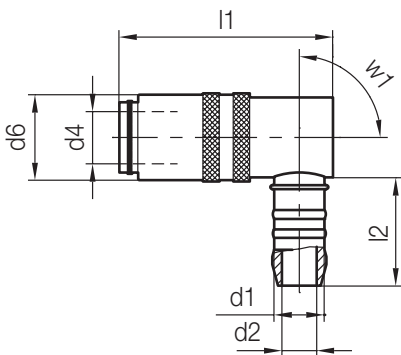

Z85/...
Z851/...
Z852/...
Z853/...
Z854/...