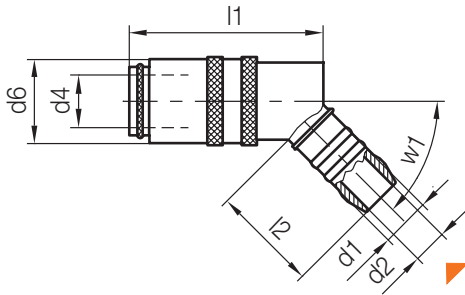

Medium	max. C°
Luft /air/air	200
Öl/oil/huile	120
Wasser /water/eau	100

Schlauchgrenzwerte können abweichen!
 Hose limits can differ!
 Les valeurs limites des tuyaux peuvent différer!

p [bar]	l2	l1	d6	d4	d2	d1	Nr./No.
25	13,5	21,5	10	5	3,5	5	Z801/ 5
	22	31	17	9	6	9	9
	25	37	22	13	9	13	13
	32	58	31	19	13	19	19

Z801/...x45

Schnellkupplung, mit freiem Durchgang, 45° abgewinkelt
 Rapid coupling, open flow, 45° angled
 Coupleur rapide, à passage ouvert, coudé à 45°

Mat.: 2.0401

Z8021/...
 Z81/...
 Z83/...
 Z830/...
 Z831/...
 Z90/...

p [bar]	l2	l1	d6	d4	d2	d1	w1	Nr./No.
25	13,5	29,6	10	5	3,5	5	45°	Z801/ 5x45
	28	41,1	17	9	6	9		9
		51,1	22	13	9	13		13
	38	78	31	19	13	19		19

Z801/...x90

Schnellkupplung, mit freiem Durchgang, 90° abgewinkelt
 Rapid coupling, open flow, 90° angled
 Coupleur rapide, à passage ouvert, coudé à 90°

p [bar]	l2	l1	d6	d4	d2	d1	w1	Nr./No.
25	13,5	29,5	10	5	3,5	5	90°	Z801/ 5x90
	24	41	17	9	6	9		9
	28	51	22	13	9	13		13
	34	78	31	19	13	19		19