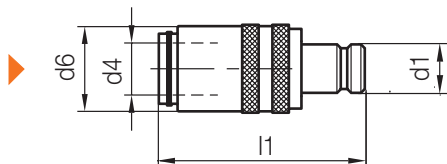

Medium	max. C°
Luft/air/air	200
Öl/oil/huile	200
Wasser/water/eau	150

Schlauchgrenzwerte können abweichen!
 Hose limits can differ!
 Les valeurs limites des tuyaux peuvent différer!

p [bar]	l1	d6	d4	d1	Nr./No.
25	40,55	17,25	9	9,4 (USA)	Z803/ 9 x 9,4
	43	17,5	9,4 (USA)	9	9,4 x 9
	52,05	22,1	13	13,5 (USA)	13 x 13,5
	55,55	23	13,5 (USA)	13	13,5 x 13

Z804 /...

Adapterkupplung, mit freiem Durchgang
 Adapter coupling, open flow
 Coupleur adaptateur, à passage ouvert

Mat.: 2.0401

Z802/...
 Z81/...
 Z811/...
 Z83/...
 Z830/...
 Z831/...
 Z90/...

Z80/...
 Z801/...
 Z805/...
 Z8051/...
 Z807/...
 Z80700/...
 Z808/...
 Z82/...

Medium	max. C°
Luft/air/air	200
Öl/oil/huile	200
Wasser/water/eau	150

Schlauchgrenzwerte können abweichen!
 Hose limits can differ!
 Les valeurs limites des tuyaux peuvent différer!

p [bar]	l1	d6	d4	d1	Nr./No.
25	40,55	17,25	9	9,4 (USA)	Z804/ 9 x 9,4
	43	17,5	9,4 (USA)	9	9,4 x 9
	52,05	22,1	13	13,5 (USA)	13 x 13,5
	55,55	23	13,5 (USA)	13	13,5 x 13