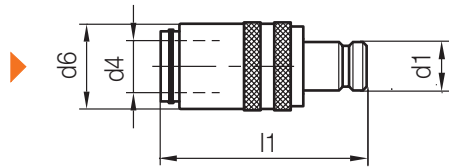

Z803 /...

Adapterkupplung, mit Absperrventil
 Adapter coupling, with valve
 Coupleur adaptateur, avec vanne d'arrêt

Mat.: 2.0401

Z802/...
 Z81/...
 Z811/...
 Z83/...
 Z830/...
 Z831/...
 Z90/...

Z80/...
 Z801/...
 Z805/...
 Z8051/...
 Z807/...
 Z80700/...
 Z808/...
 Z82/...

Medium	max. C°
Luft/air/air	200
Öl/oil/huile	200
Wasser/water/eau	150

Schlauchgrenzwerte können abweichen!
 Hose limits can differ!
 Les valeurs limites des tuyaux peuvent différer!

p [bar]	l1	d6	d4	d1	Nr./No.
25	40,55	17,25	9	9,4 (USA)	Z803/ 9 x 9,4
	43	17,5	9,4 (USA)	9	9,4 x 9
	52,05	22,1	13	13,5 (USA)	13 x 13,5
	55,55	23	13,5 (USA)	13	13,5 x 13

Medium	max. C°
Luft/air/air	200
Öl/oil/huile	200
Wasser/water/eau	150

Schlauchgrenzwerte können abweichen!
 Hose limits can differ!
 Les valeurs limites des tuyaux peuvent différer!

p [bar]	l1	d6	d4	d1	Nr./No.
25	40,55	17,25	9	9,4 (USA)	Z804/ 9 x 9,4
	43	17,5	9,4 (USA)	9	9,4 x 9
	52,05	22,1	13	13,5 (USA)	13 x 13,5
	55,55	23	13,5 (USA)	13	13,5 x 13