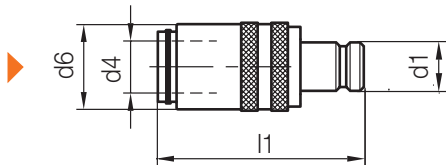

Z804 /...

Adapterkupplung, mit freiem Durchgang
Adapter coupling, open flow
Coupleur adaptateur, à passage ouvert

Mat.: 2.0401

Z802/...
Z81/...
Z811/...
Z83/...
Z830/...
Z831/...
Z90/...

Z80/...
Z801/...
Z805/...
Z8051/...
Z807/...
Z80700/...
Z808/...
Z82/...