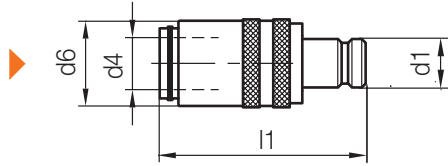

# Z803 /...

Adapterkupplung, mit Absperrventil  
 Adapter coupling, with valve  
 Coupleur adaptateur, avec vanne d'arrêt

Mat.: 2.0401

Z802/...  
 Z81/...  
 Z811/...  
 Z83/...  
 Z830/...  
 Z831/...  
 Z90/...

Z80/...  
 Z801/...  
 Z805/...  
 Z8051/...  
 Z807/...  
 Z80700/...  
 Z808/...  
 Z82/...

Medium	max. C°
Luft/air/air	200
Öl/oil/huile	120
Wasser/water/eau	100

Schlauchgrenzwerte können abweichen!  
 Hose limits can differ!  
 Les valeurs limites des tuyaux peuvent différer!

p [bar]	l1	d6	d4	d1	Nr./No.
25	40,55	17,25	9	9,4 (USA)	Z803/ 9 x 9,4
	43	17,5	9,4 (USA)	9	9,4 x 9
	52,05	22,1	13	13,5 (USA)	13 x 13,5
	55,55	23	13,5 (USA)	13	13,5 x 13

p [bar]	l1	d6	d4	d1	Nr./No.
25	40,55	17,25	9	9,4 (USA)	Z804/ 9 x 9,4
	43	17,5	9,4 (USA)	9	9,4 x 9
	52,05	22,1	13	13,5 (USA)	13 x 13,5
	55,55	23	13,5 (USA)	13	13,5 x 13