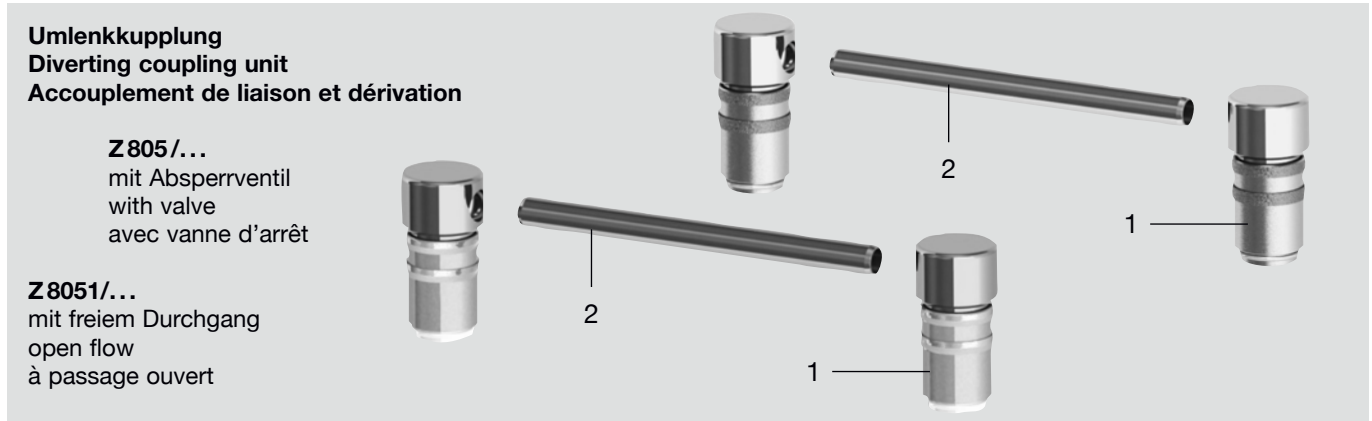

Z 805 /..., Z 8051/...

Ersatzteile
Spare parts
Pièces détachées

Pos.	Benennung	Designation	Désignation	Stück Quantity Pièce
1	Kupplung	Coupling	Coupleur	2
2	Rohr	Tube	Tuyau	1

Z 805 /...

Nr. / No.	1 Z 805/...	2 Z 805/...
Z 805/ 9x125	... 9-13	... 9x125-11
250		250-11
500		500-11
Z 805/13x125	...13-13	...13x125-11
250		250-11
500		500-11
Z 805/19x500	...19-13	...19x500-11

Z 8051/...

Nr. / No.	1 Z 8051/...	2 Z 805/...
Z 8051/ 9x125	... 9-13	... 9x125-11
250		250-11
500		500-11
Z 8051/13x125	...13-13	...13x125-11
250		250-11
500		500-11